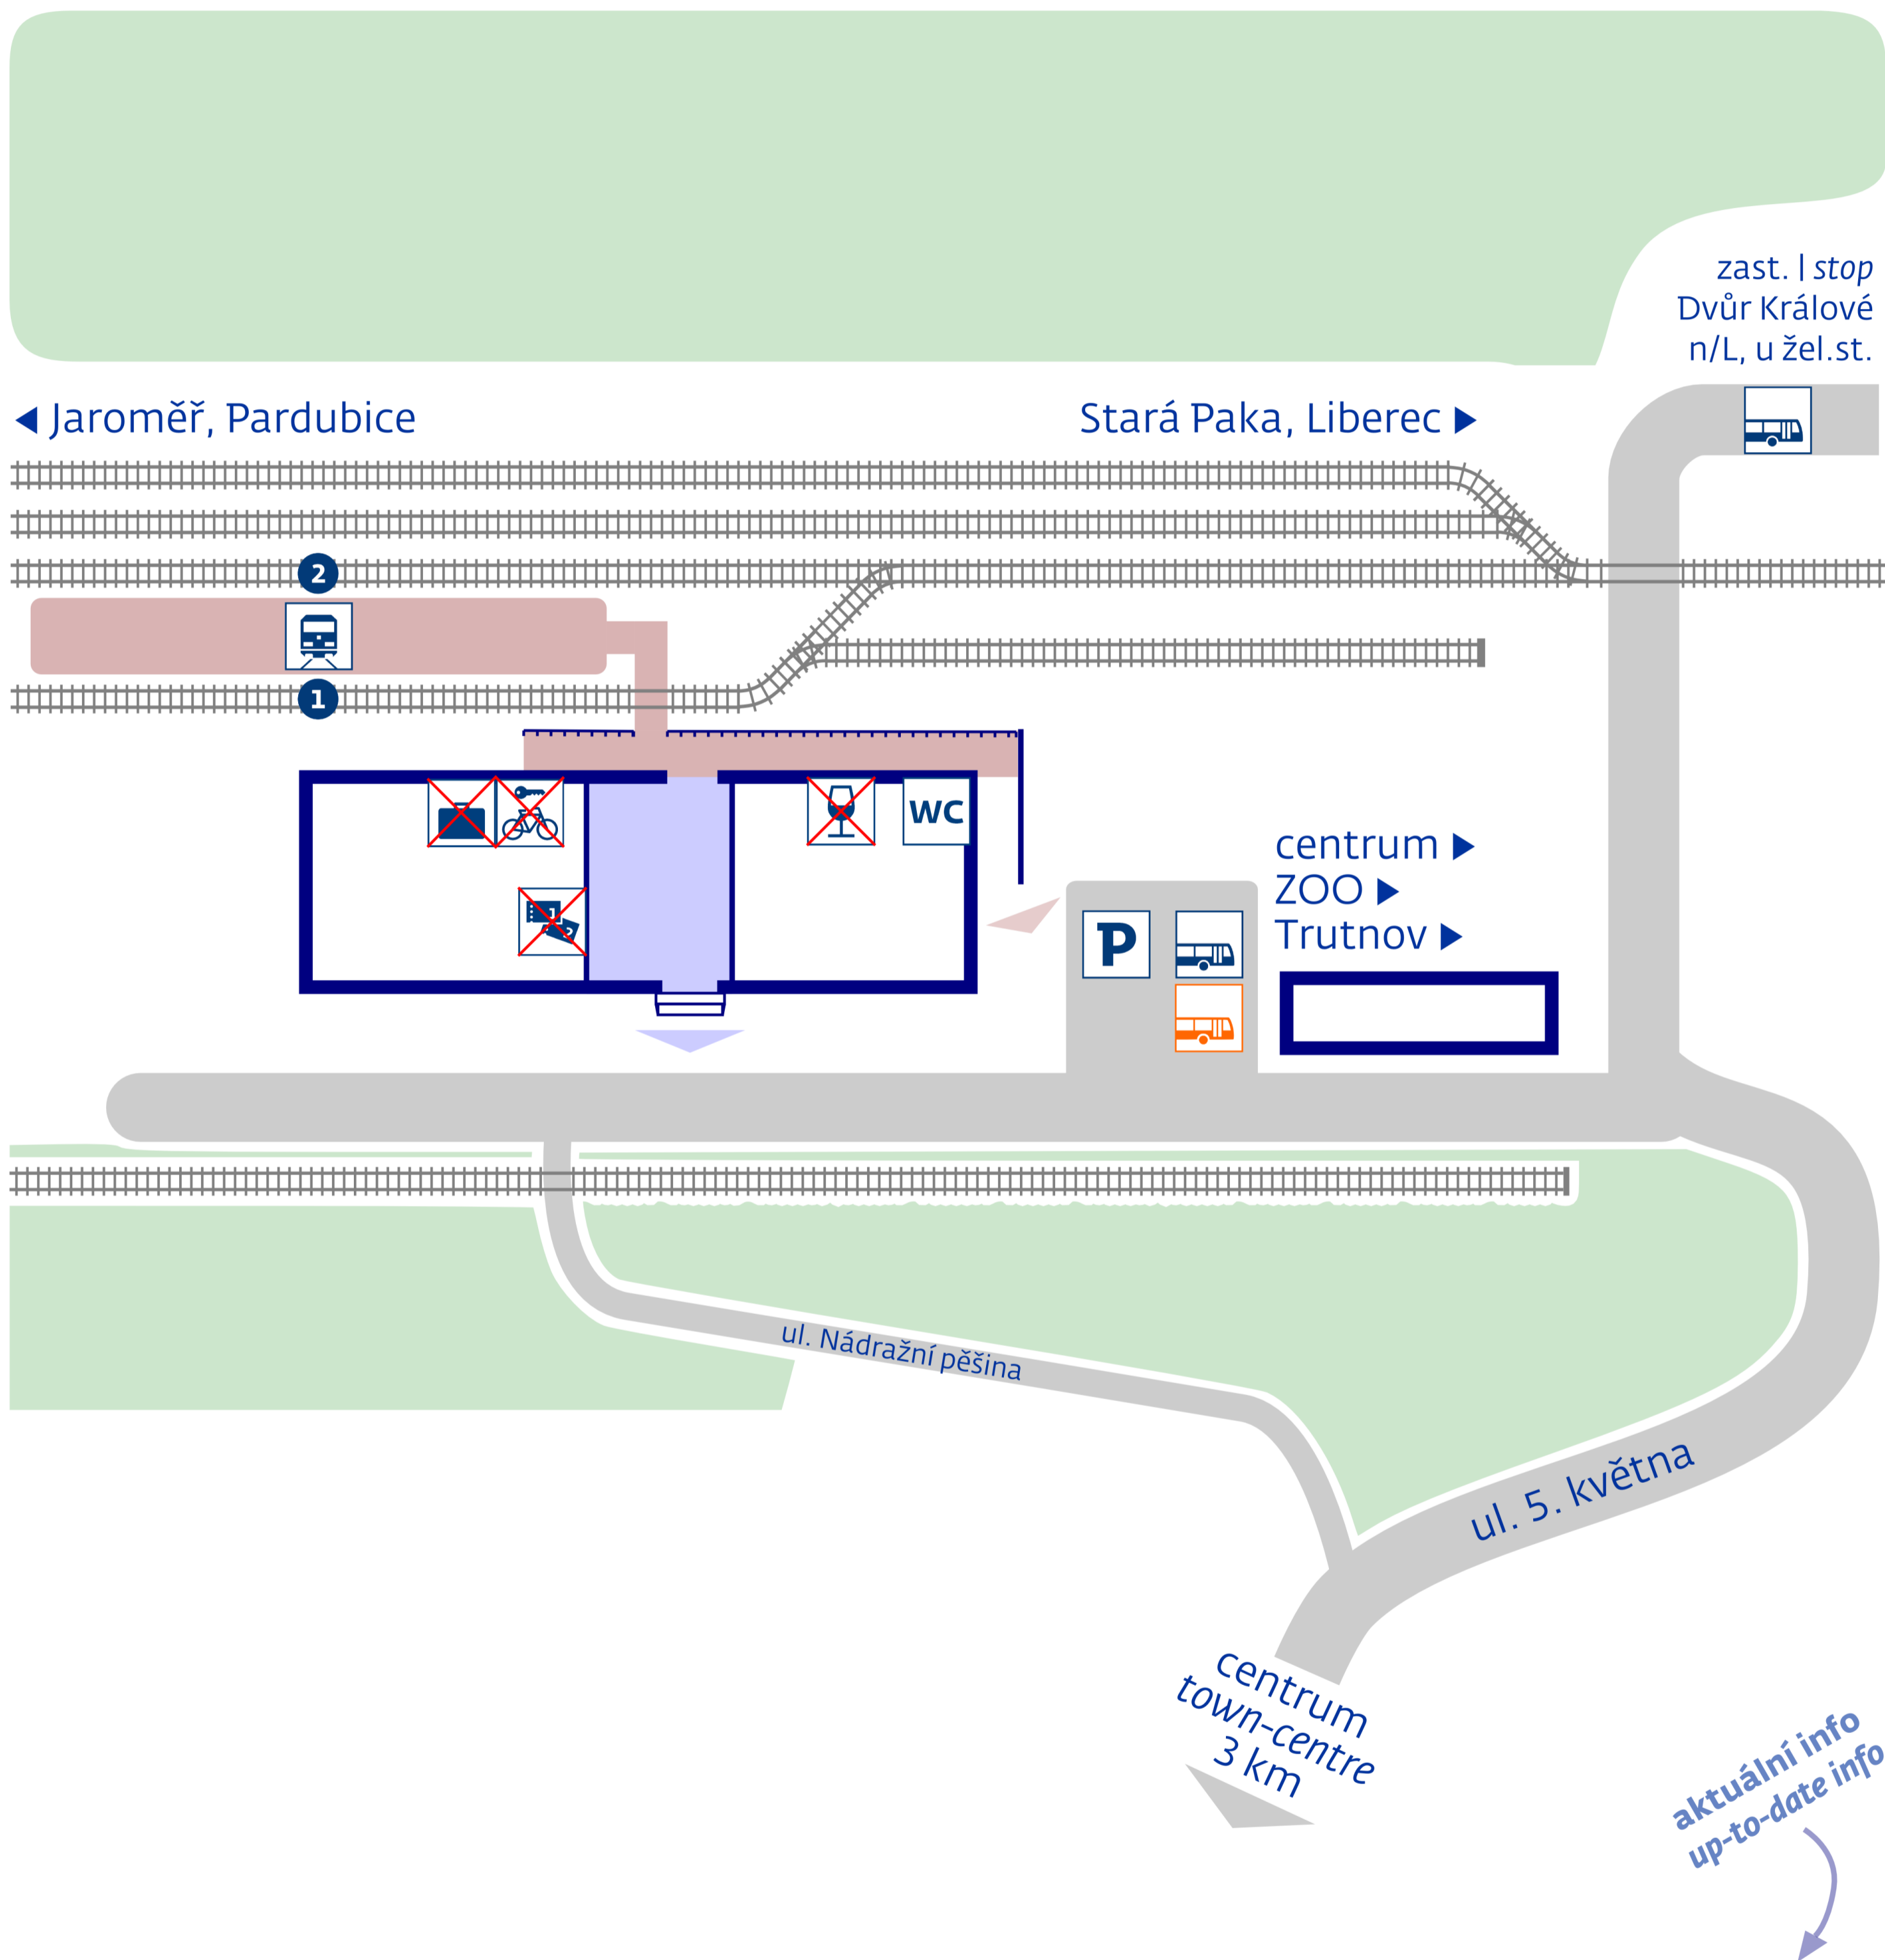

Dvůr Králové nad Labem

stav k 15. 1. 2021

návazná doprava
public transport
Dvůr Králové
nad Labem, žel. st.

zastávka náhradní dopravy
v případě mimořádností
rail replacement stop in case
of an unexpected disruption