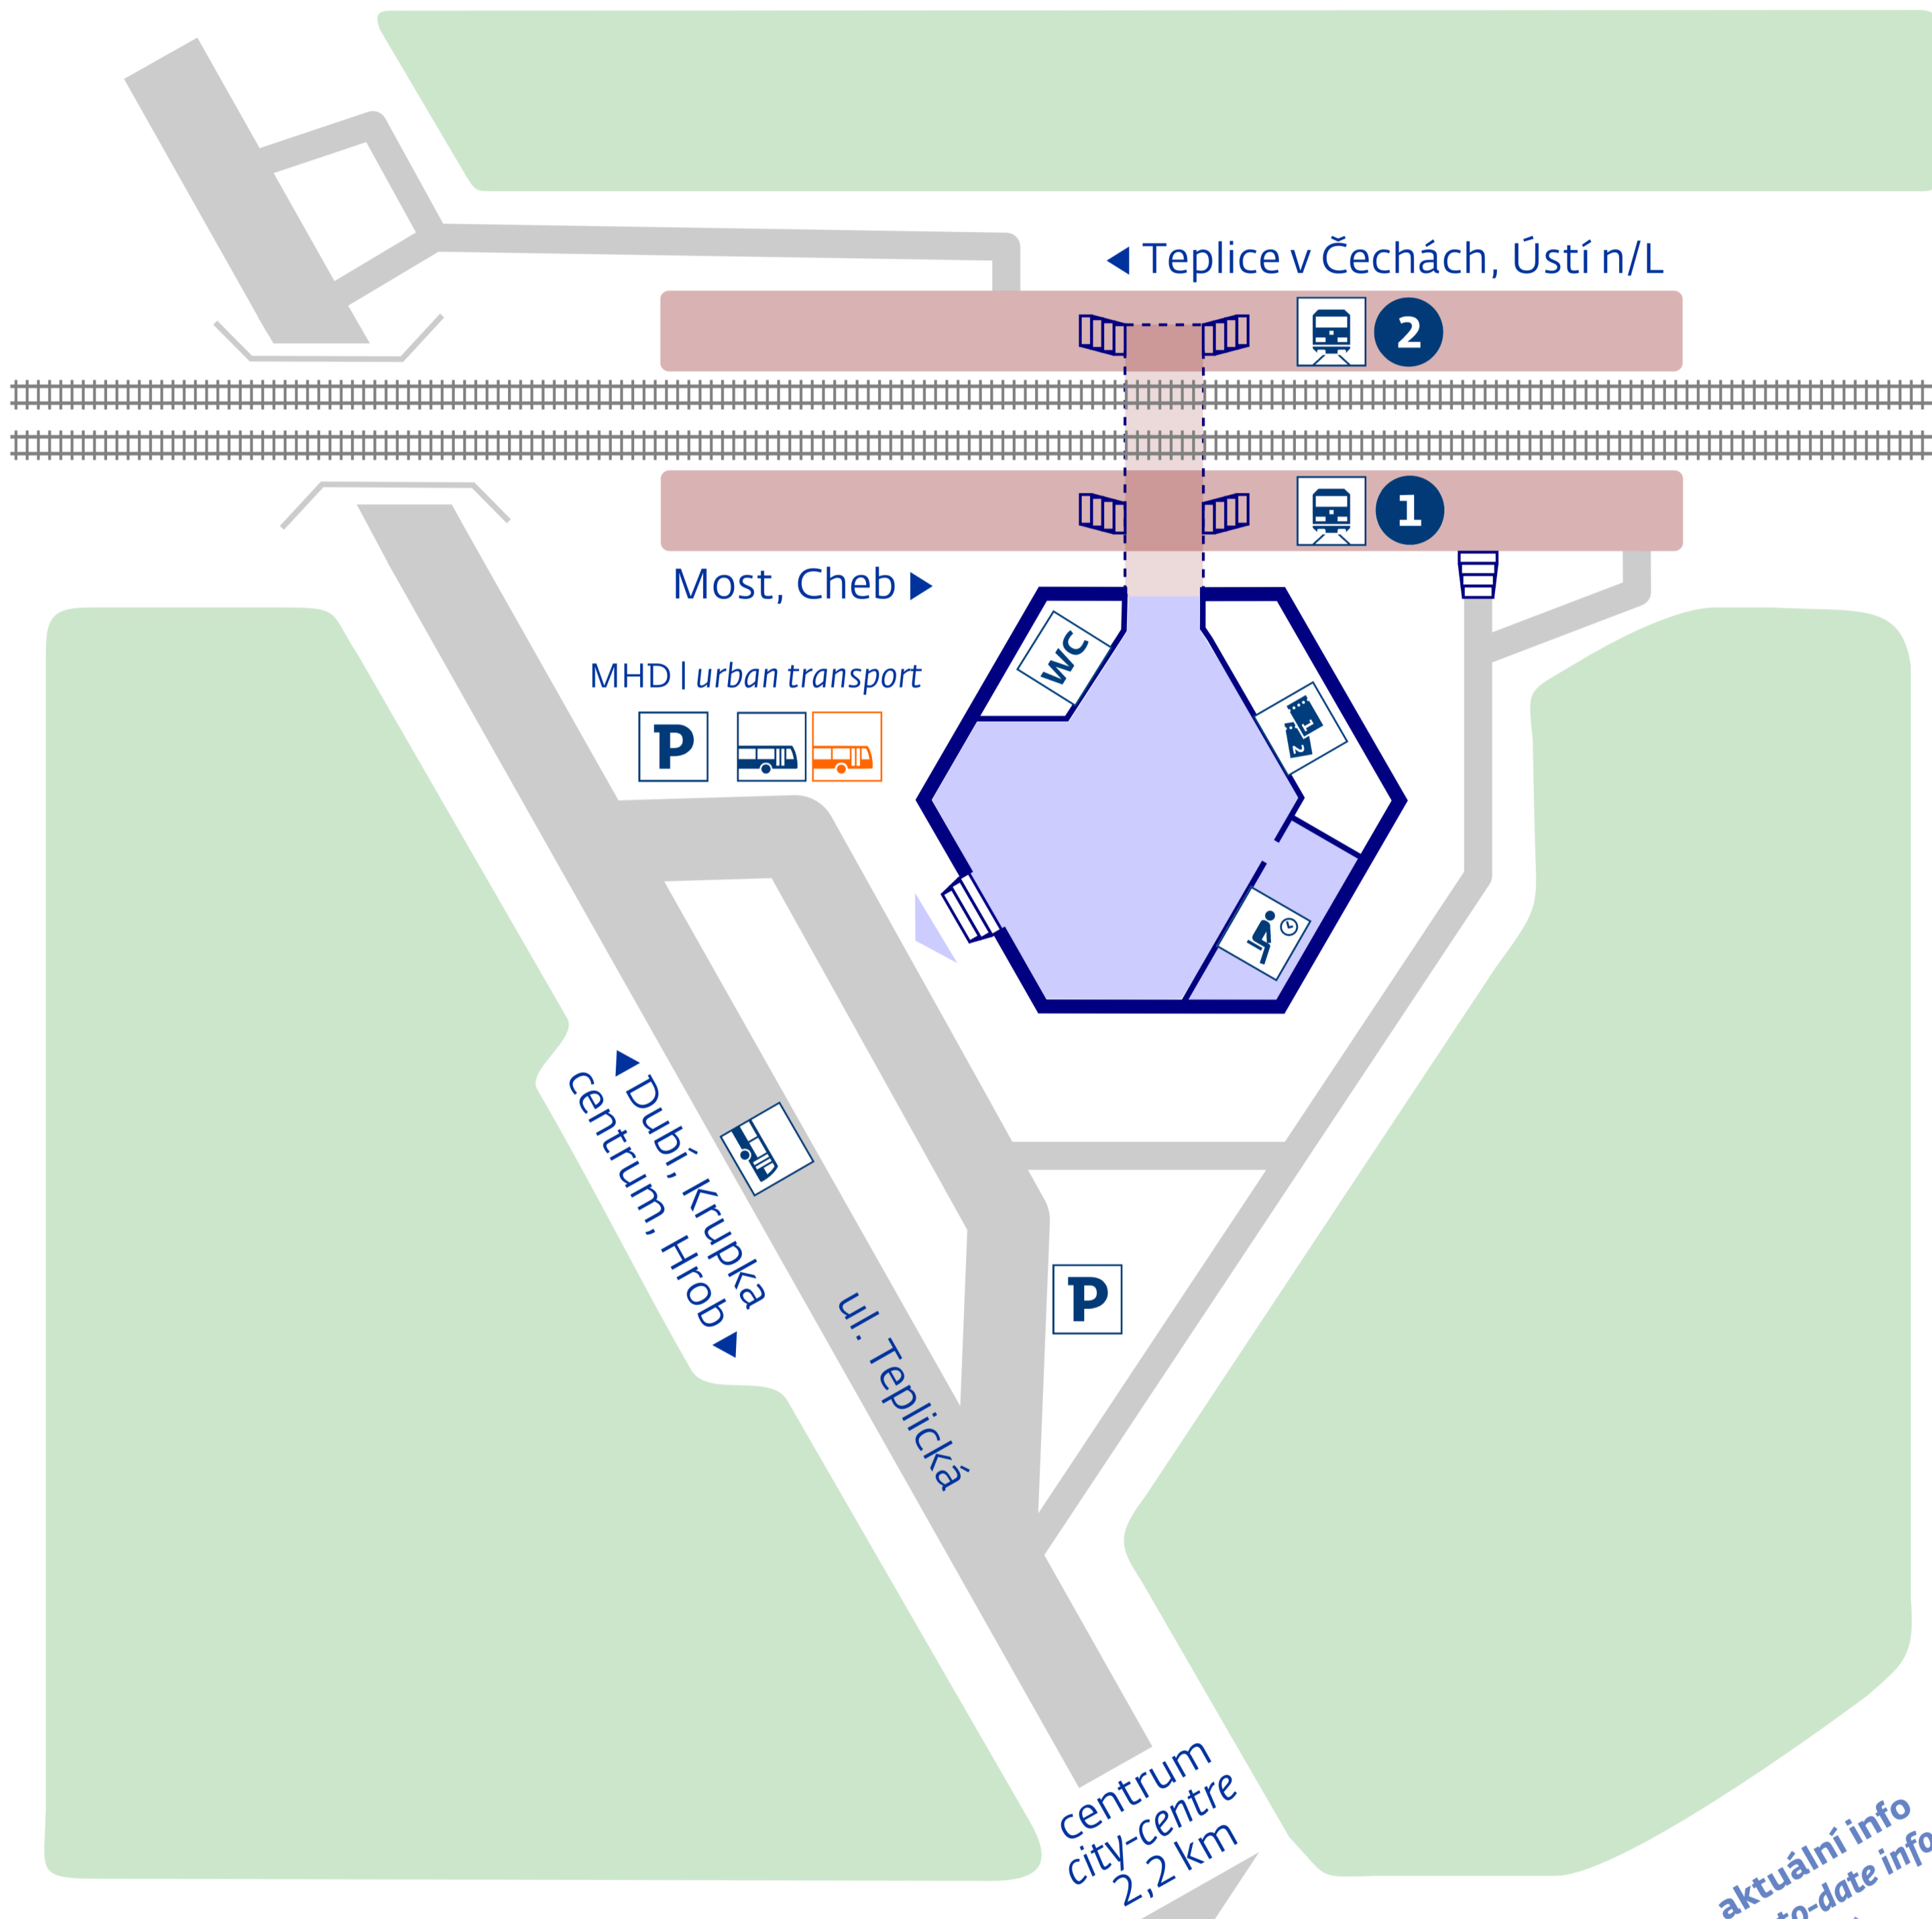

Duchcov

aktuální info
up-to-date info

stav k 30. 11. 2016

zastávky MHD
urban transport

Duchcov, žel.st.

zastávka náhradní dopravy
v případě mimořádností
rail replacement stop in case
of an unexpected disruption