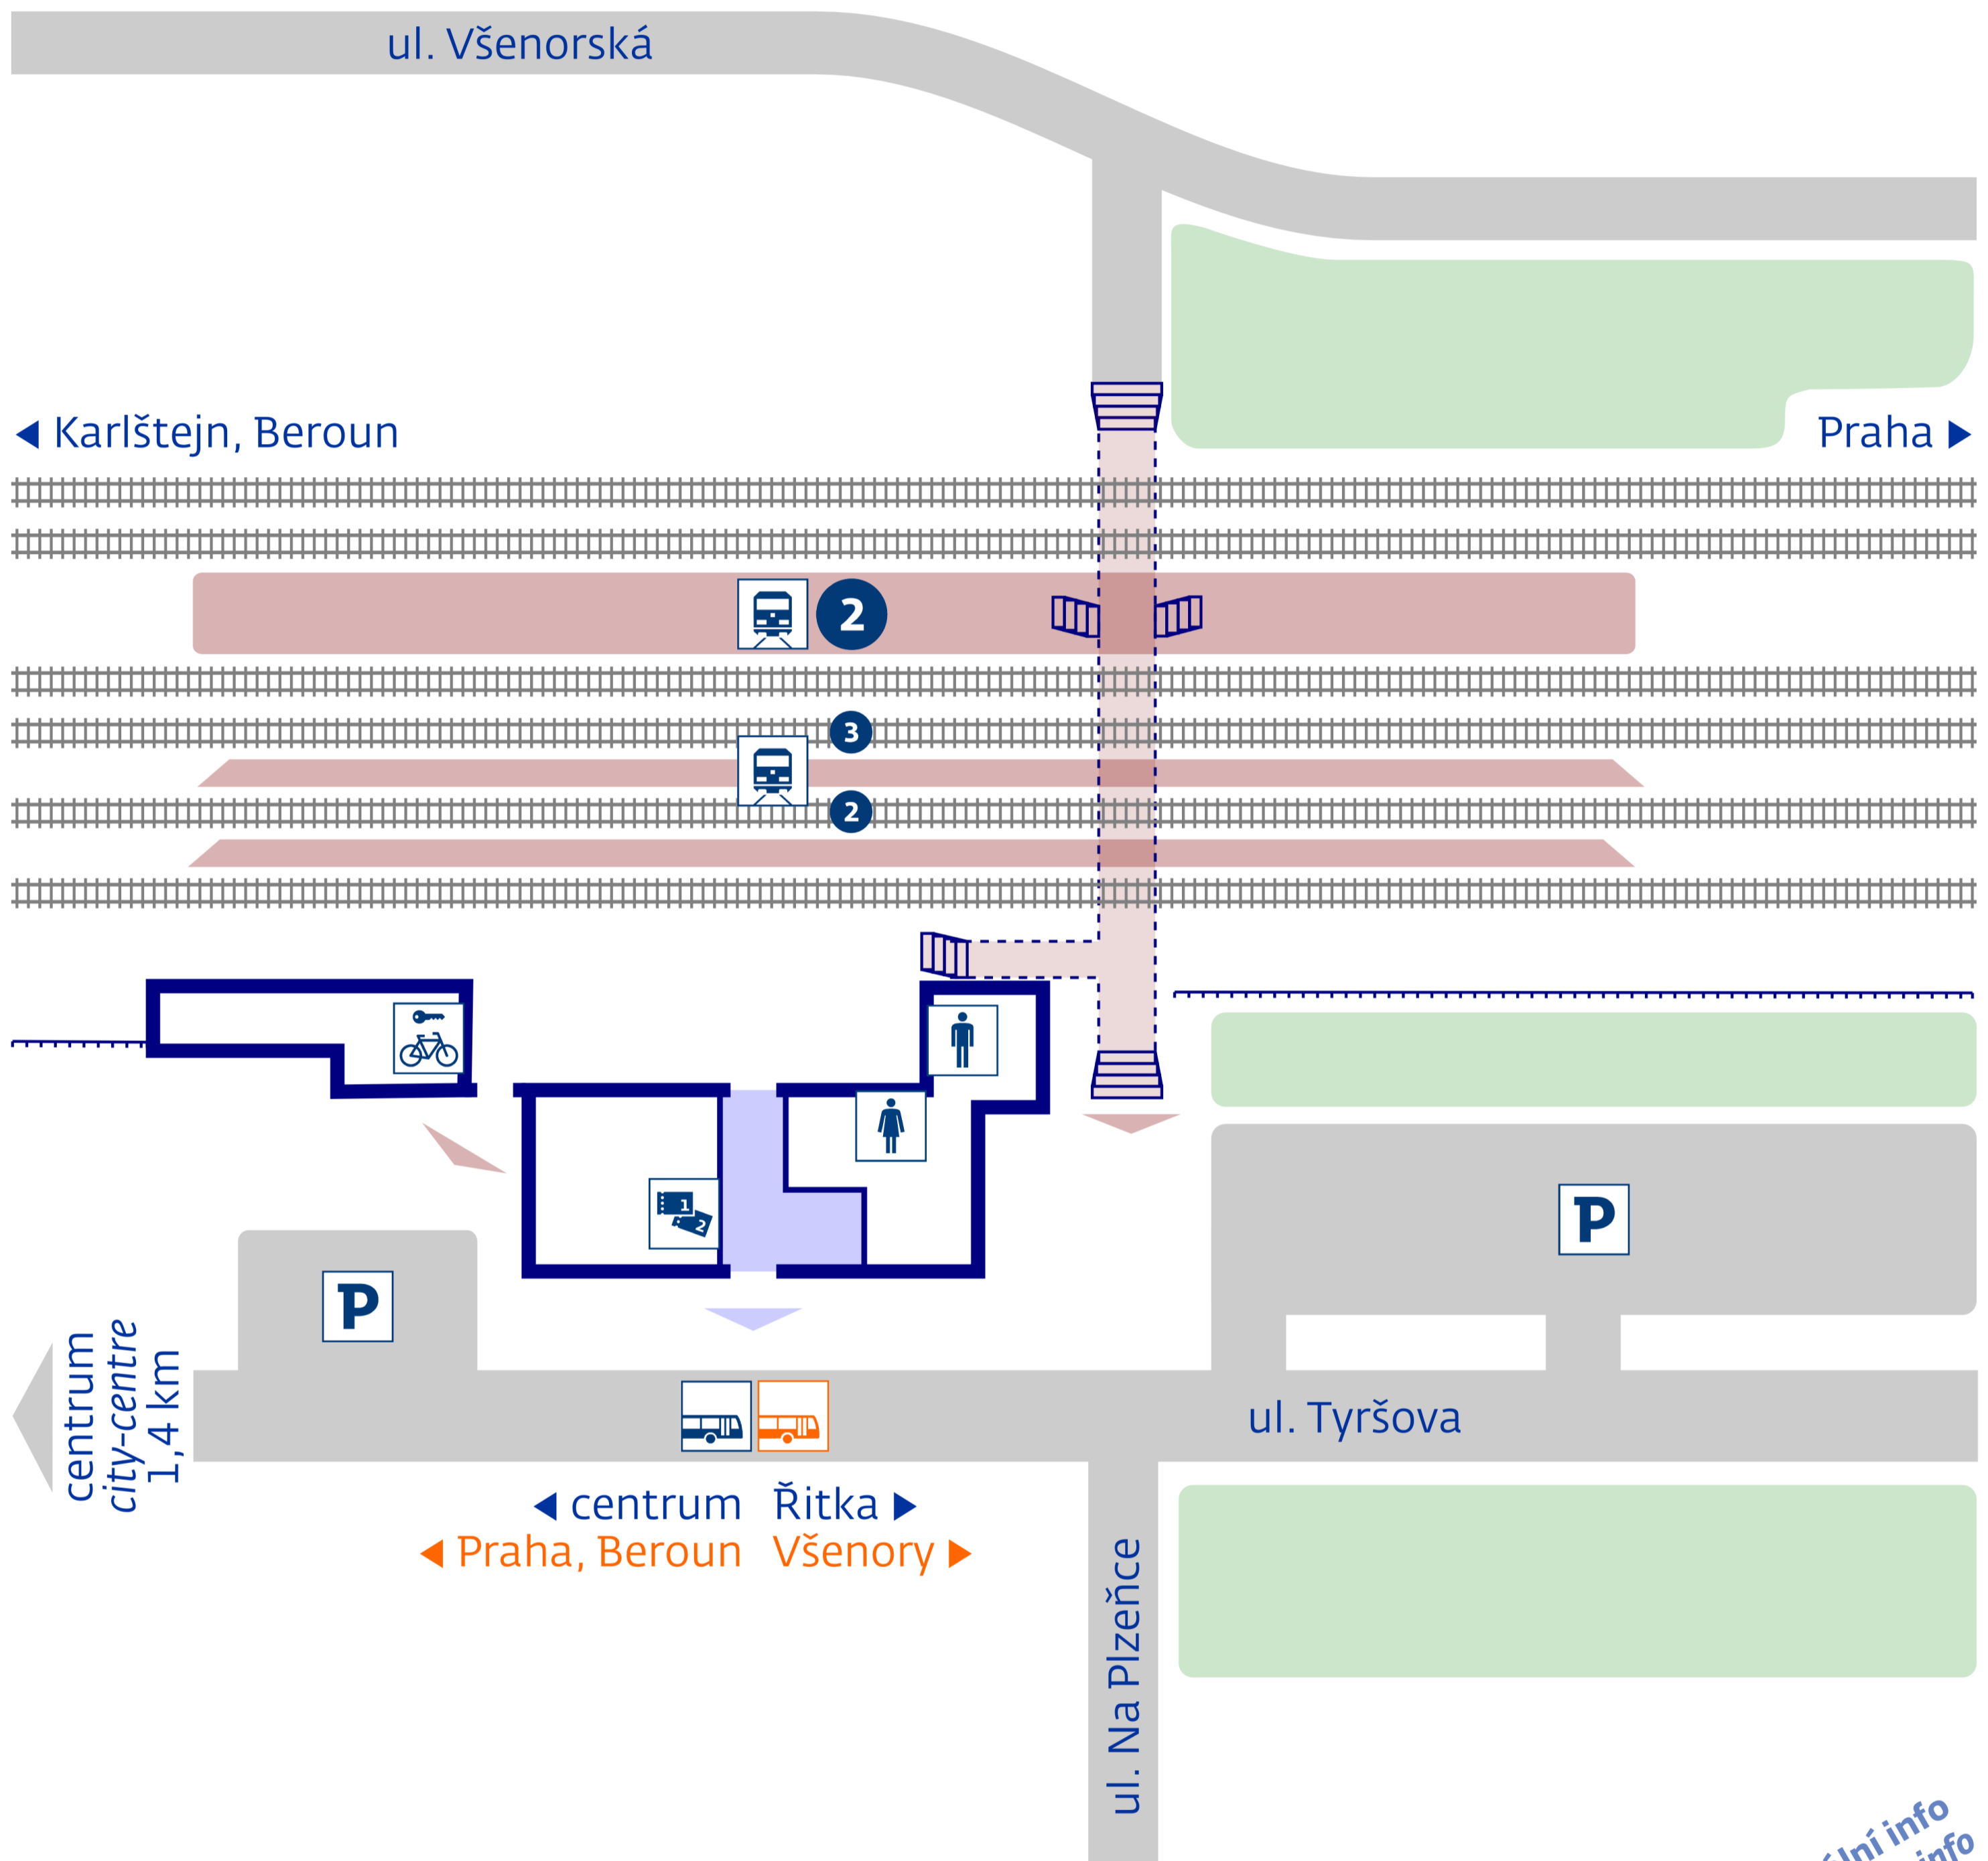

Dobřichovice

aktuální info
up-to-date info

stav k 30. 11. 2016

návazná doprava
public transport

Dobřichovice, nádraží

zastávka náhradní dopravy
v případě mimořádností
rail replacement stop in case
of an unexpected disruption