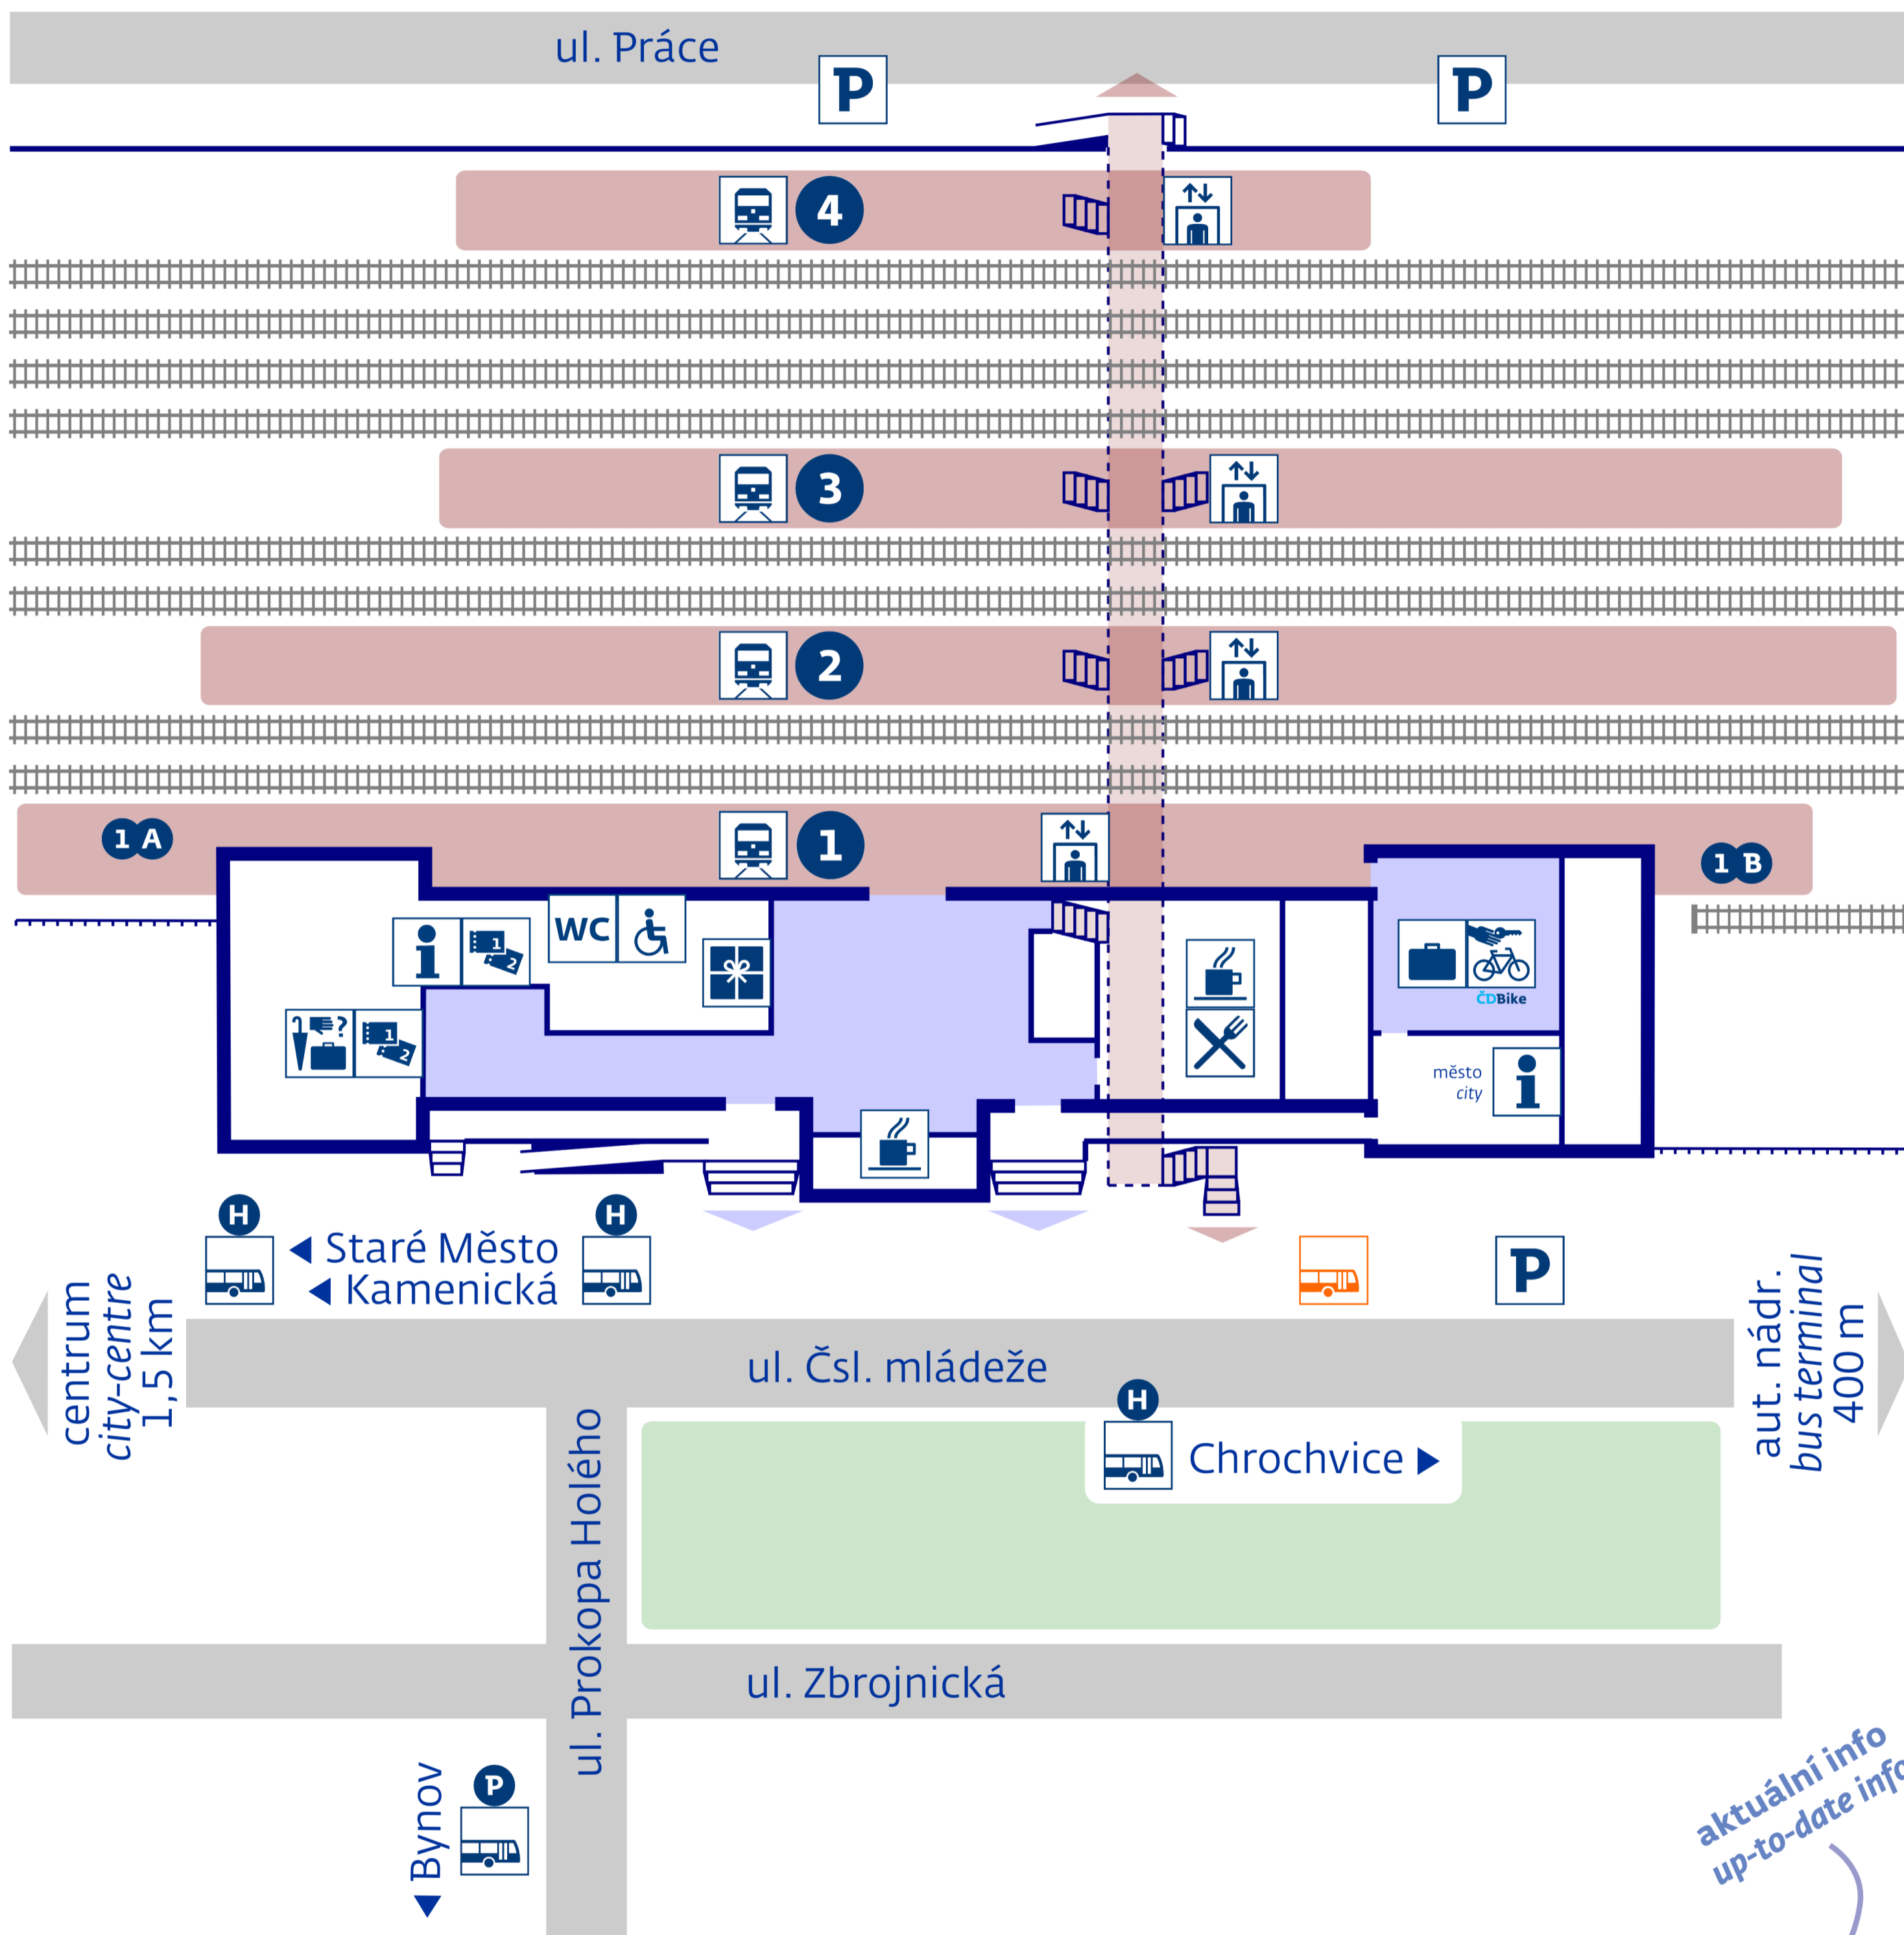

Děčín hlavní nádraží

◀ Č. Lípa, Liberec, Rumburk, Ústí n/L-Střekov
 ◀ Bad Schandau, Dresden, Rumburk

Ústí n/L, Most, Praha ▶

stav k 30. 11. 2016

zastávky MHD
urban transport

H Hlavní nádraží
P Prokopa Holého

zastávka náhradní dopravy

v případě mimořádností
rail replacement stop in case
 of an unexpected disruption

aktuální info
 up-to-date info