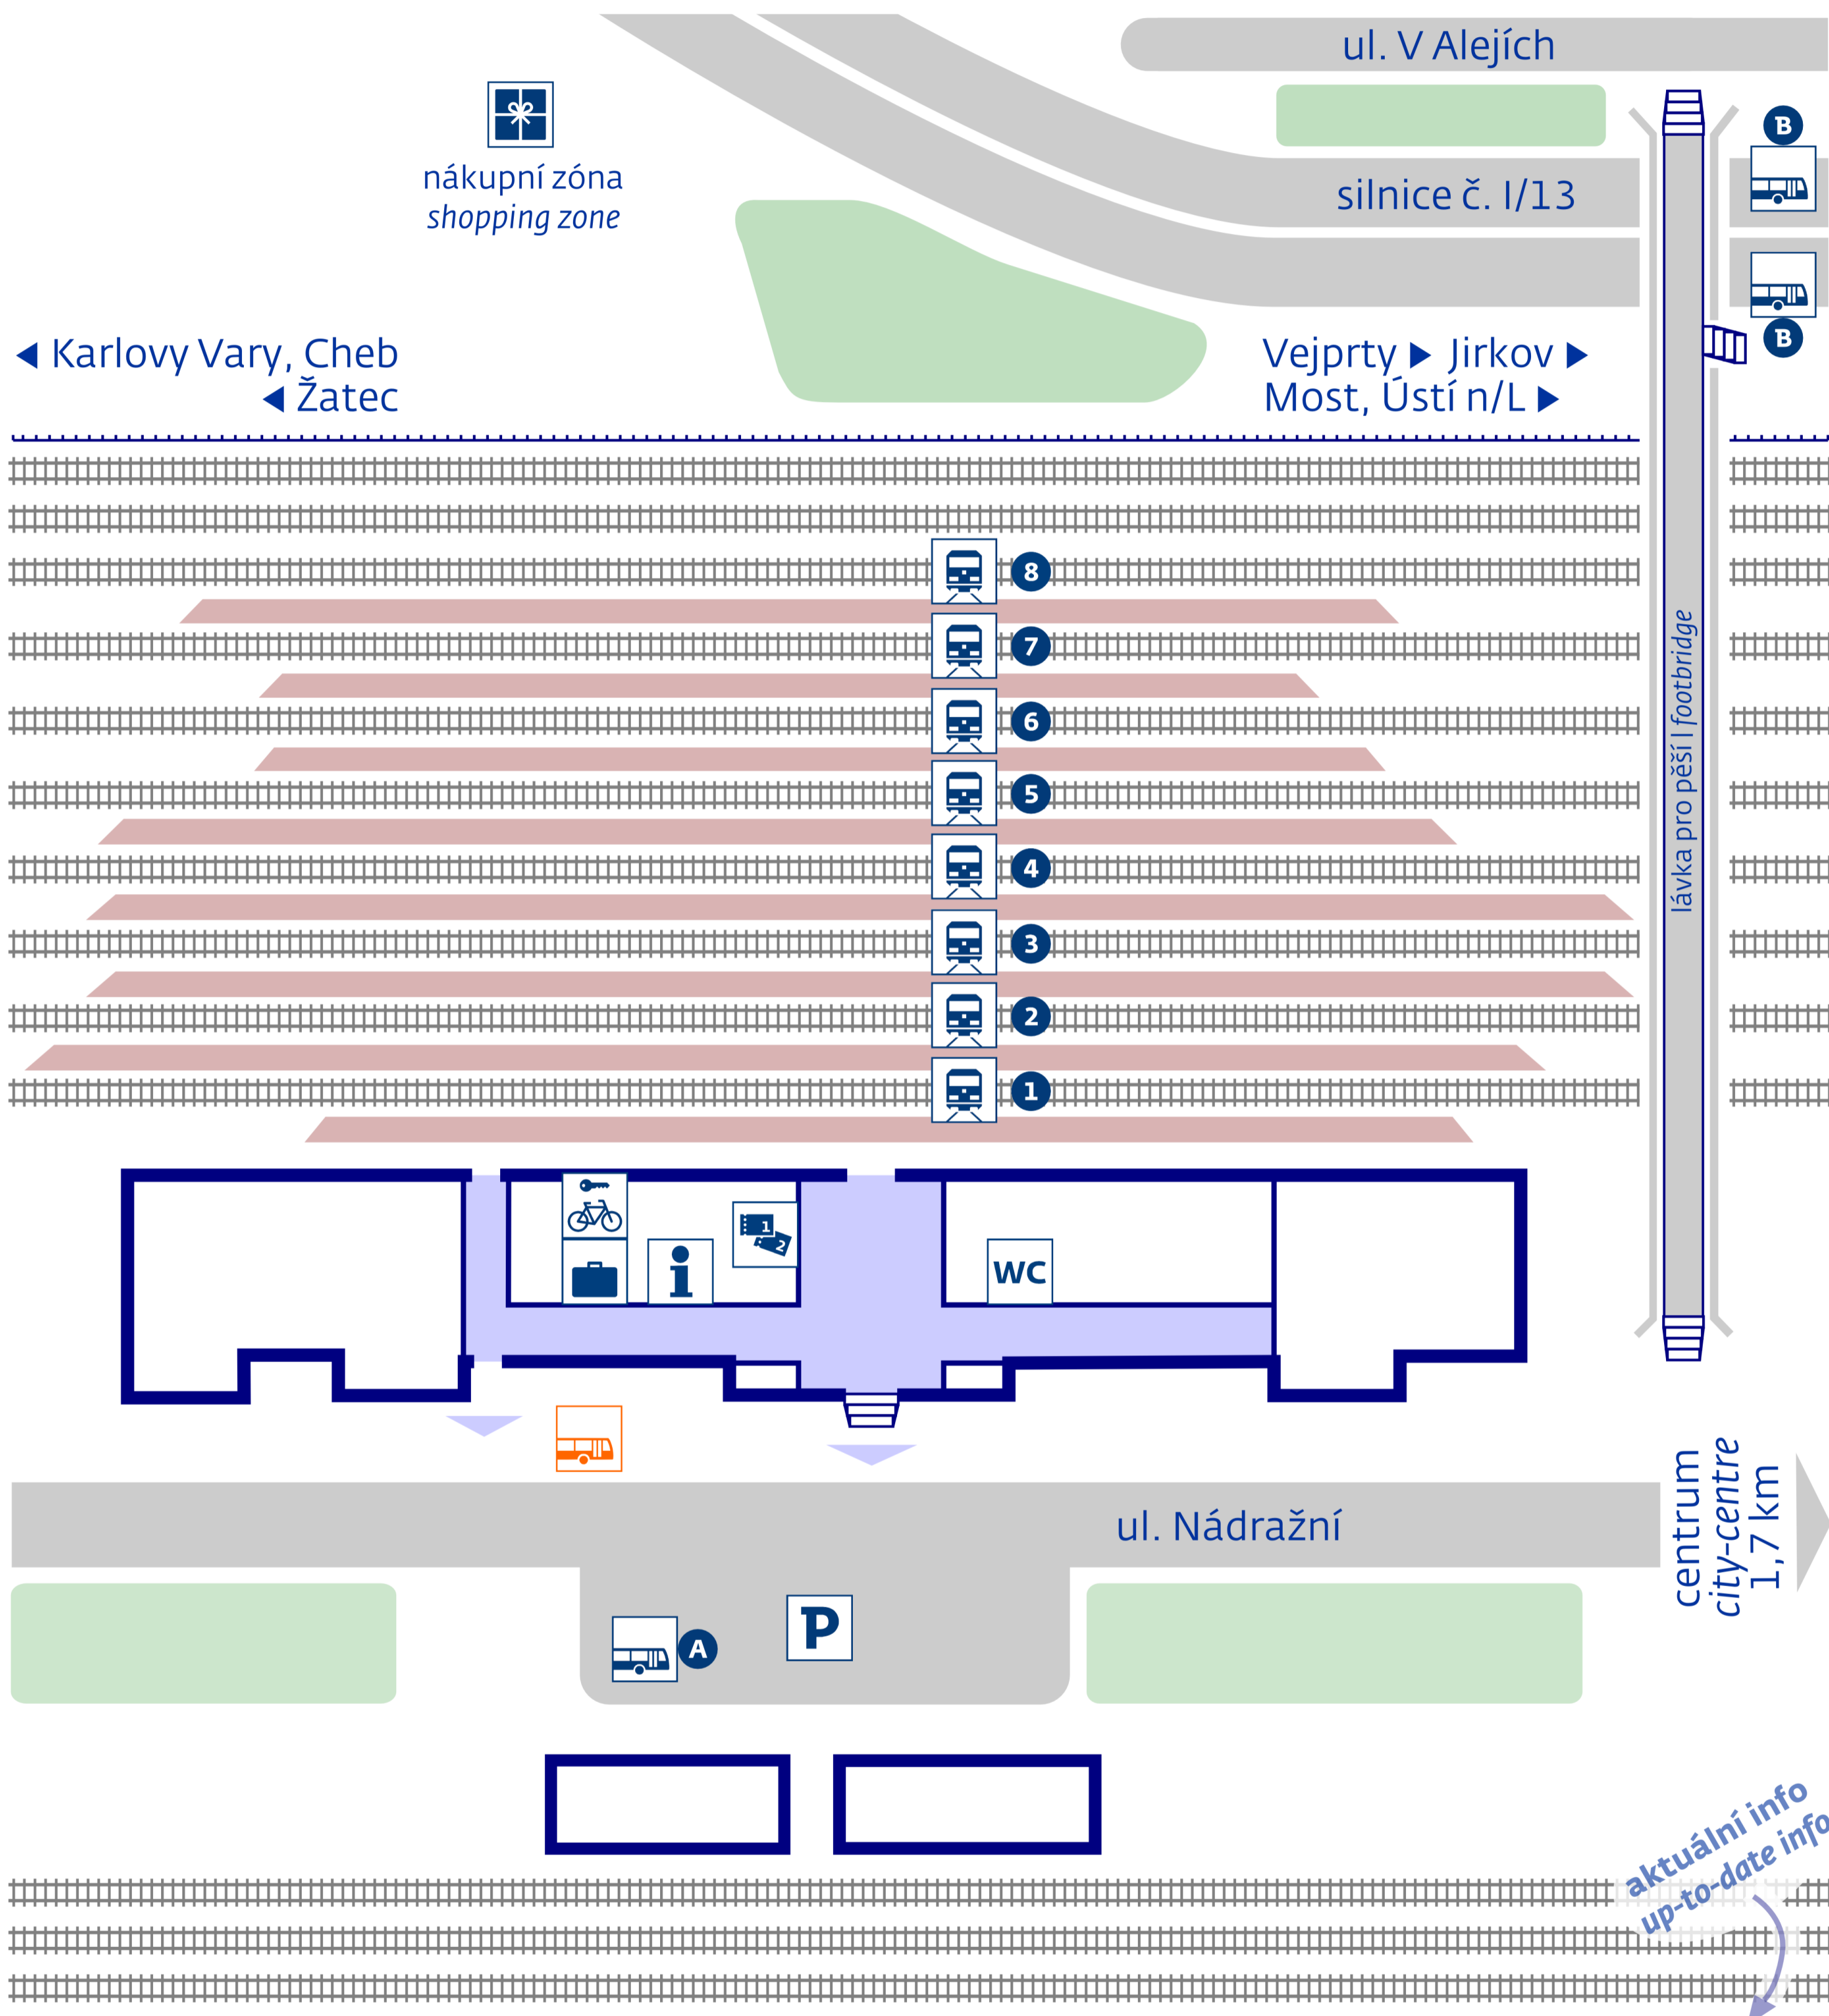

Chomutov

stav k 10. 4. 2017

návazná doprava
public transport

- A** Chomutov, žel. st.
- B** Chomutov, u žel. st.

zastávka náhradní dopravy
v případě mimořádností
rail replacement stop in case
of an unexpected disruption