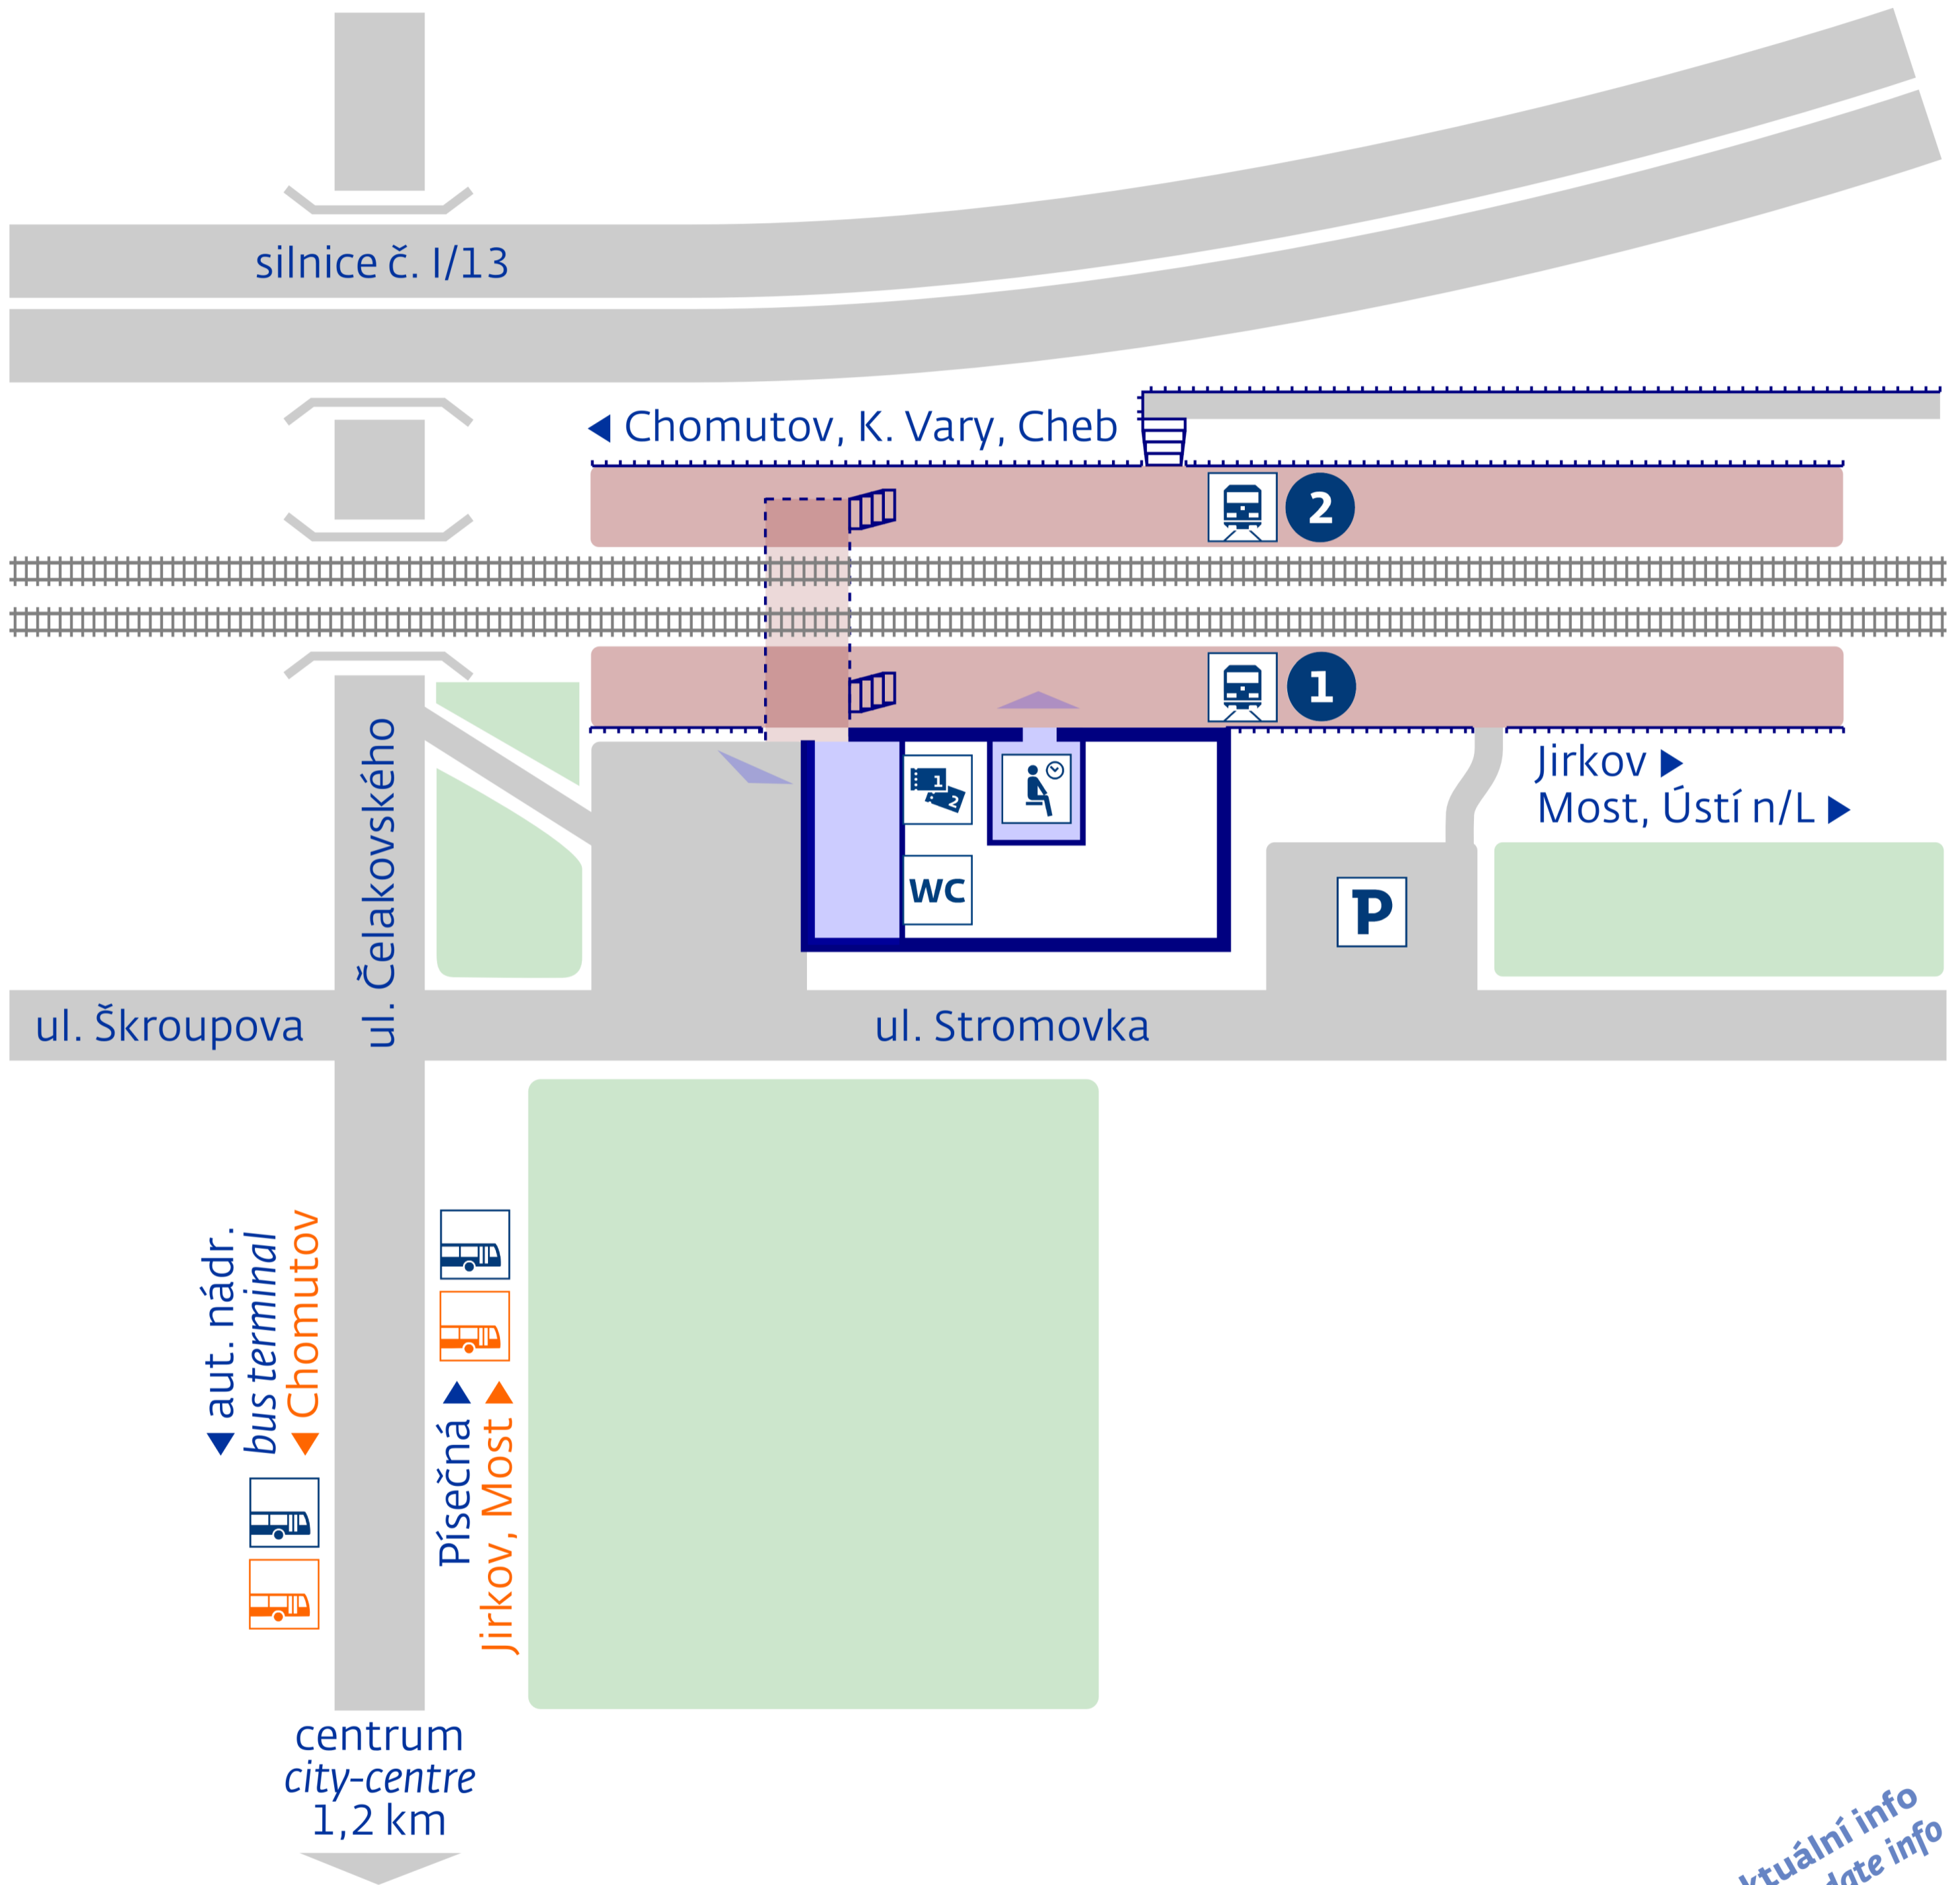

# Chomutov město

aktuální info  
up-to-date info

stav k 1. 1. 2017

**návazná doprava**  
**public transport**

Chomutov, žel.zast.

**zastávka náhradní dopravy**

v případě mimořádností  
**rail replacement stop** in case  
of an unexpected disruption