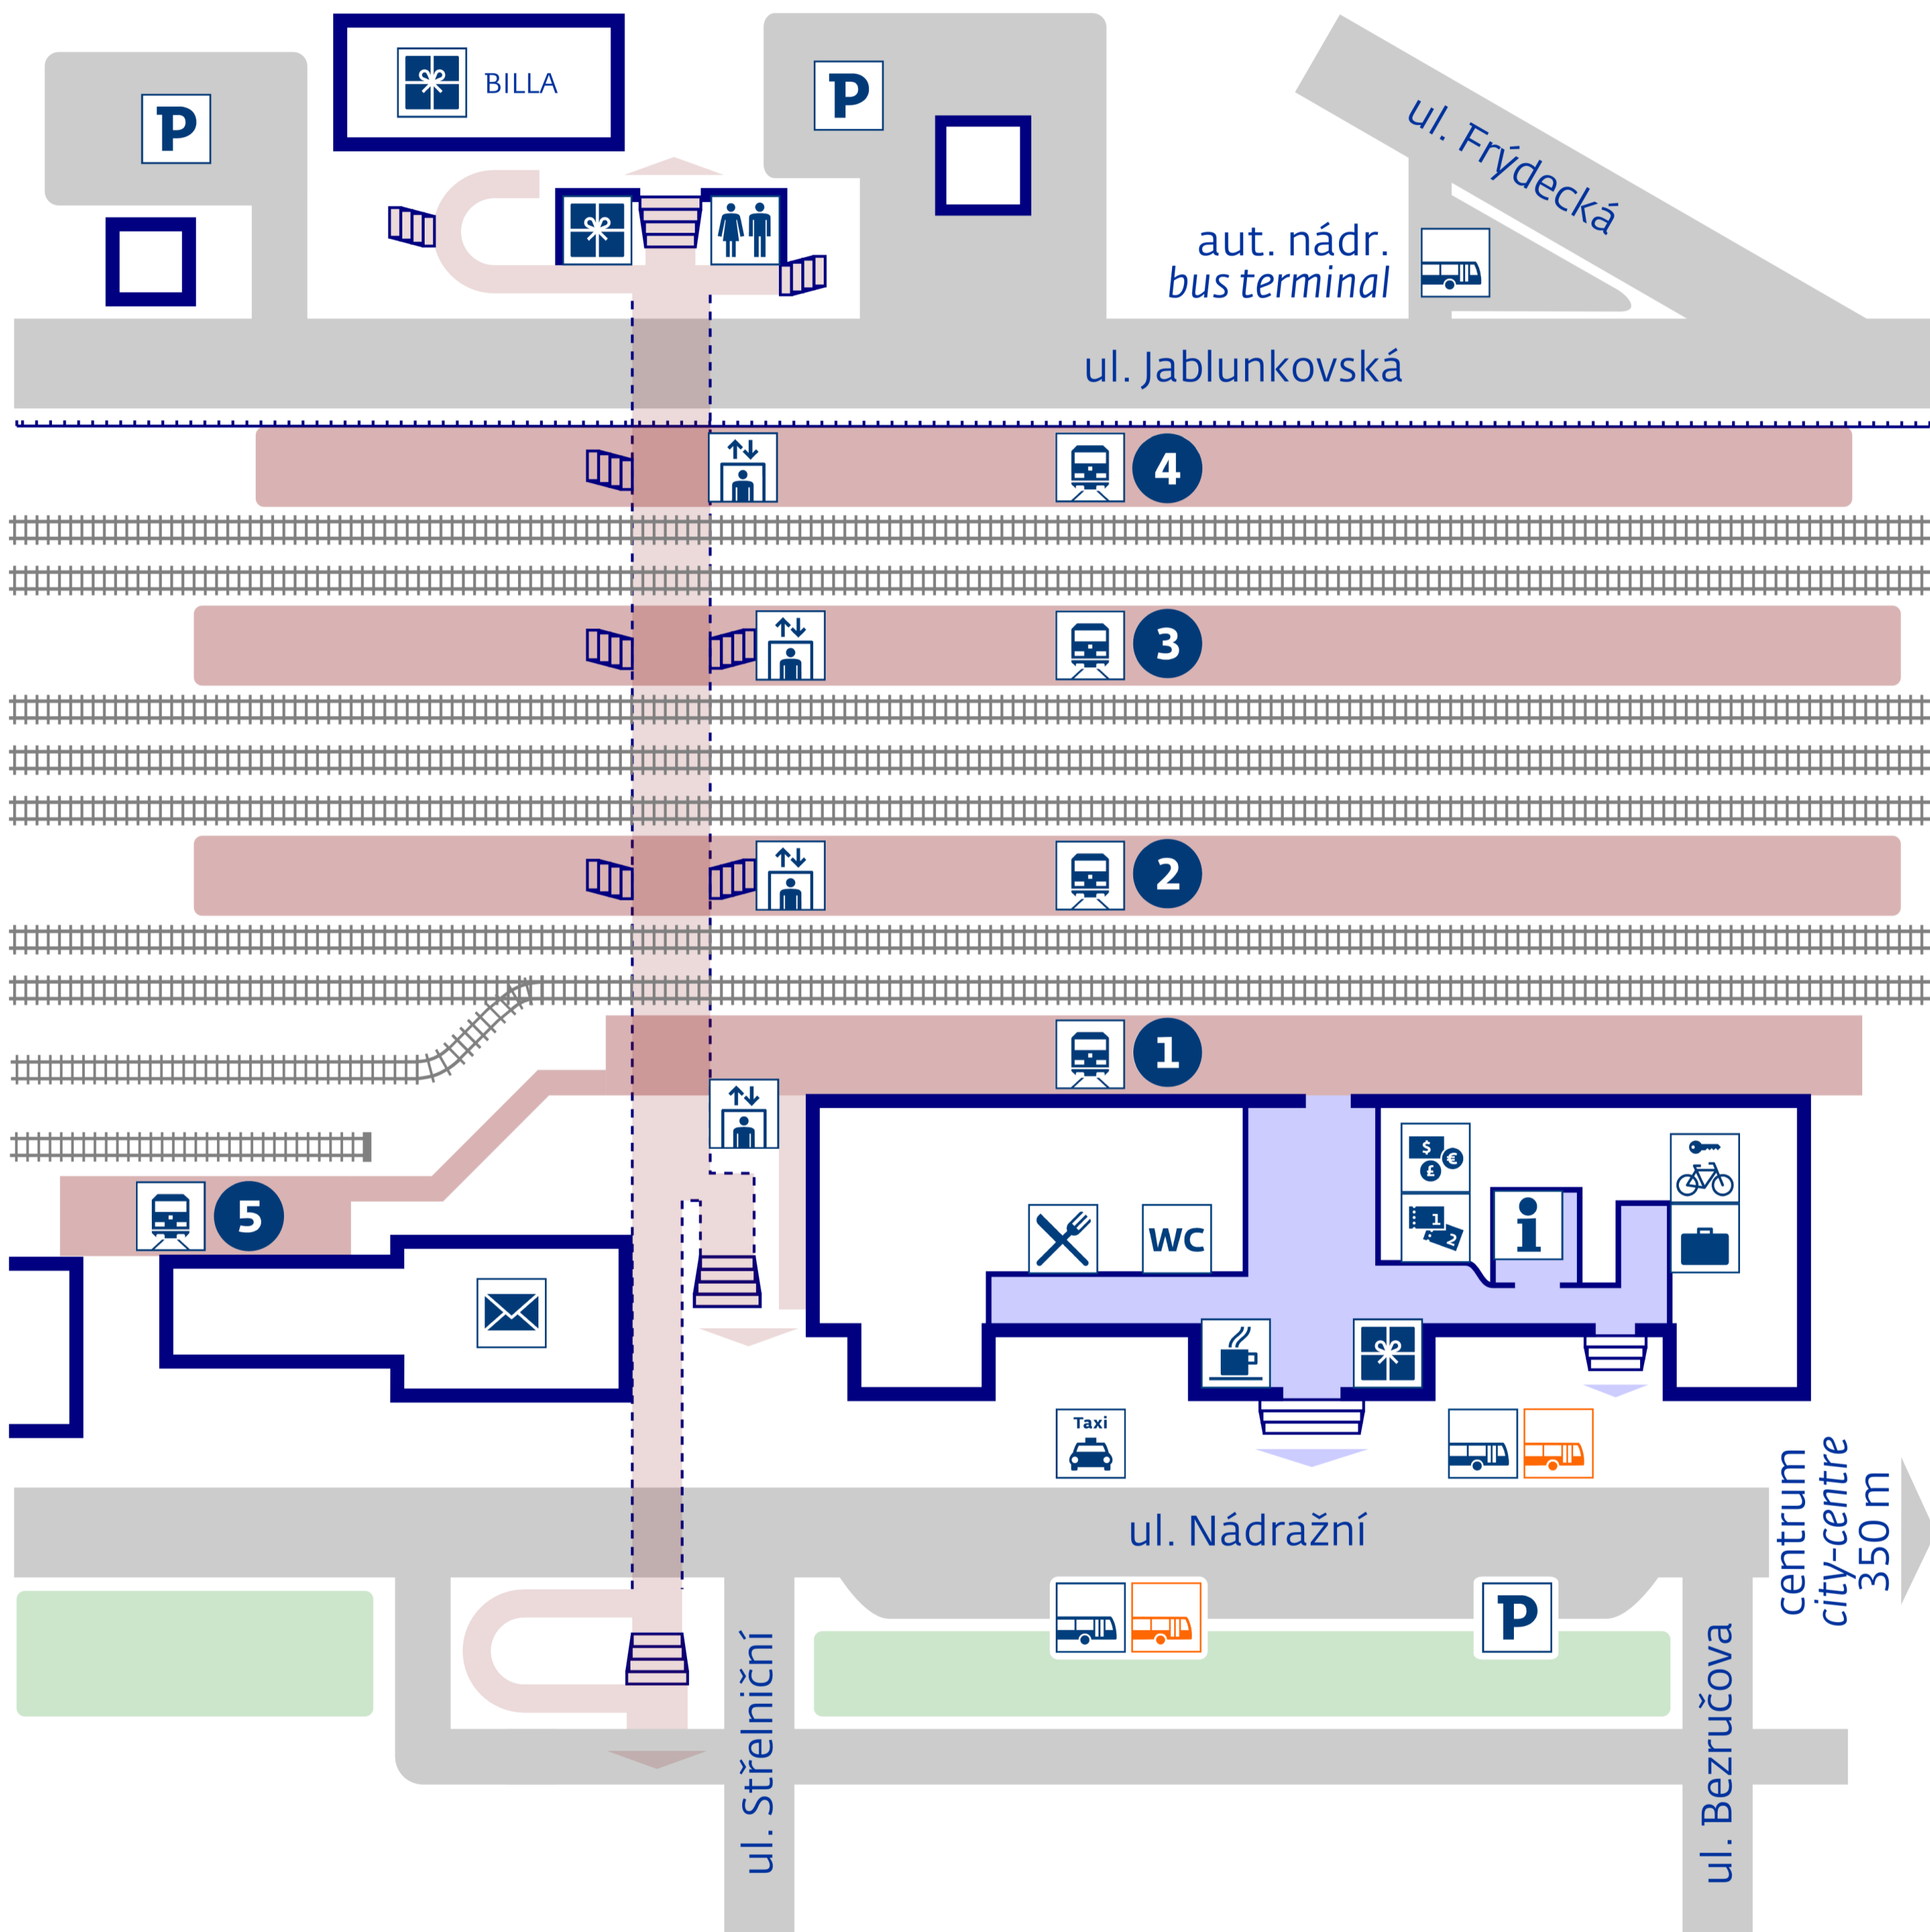

Český Těšín

◀ Frýdek-Místek
◀ Třinec, Žilina

Havířov, Ostrava, Opava ▶
Karviná, Ostrava, Praha ▶
Cieszyn ▶

stav k 1. 12. 2017

zastávky MHD
urban transport

Český Těšín, žel.st.

zastávka náhradní dopravy
v případě mimořádností
rail replacement stop in case
of an unexpected disruption