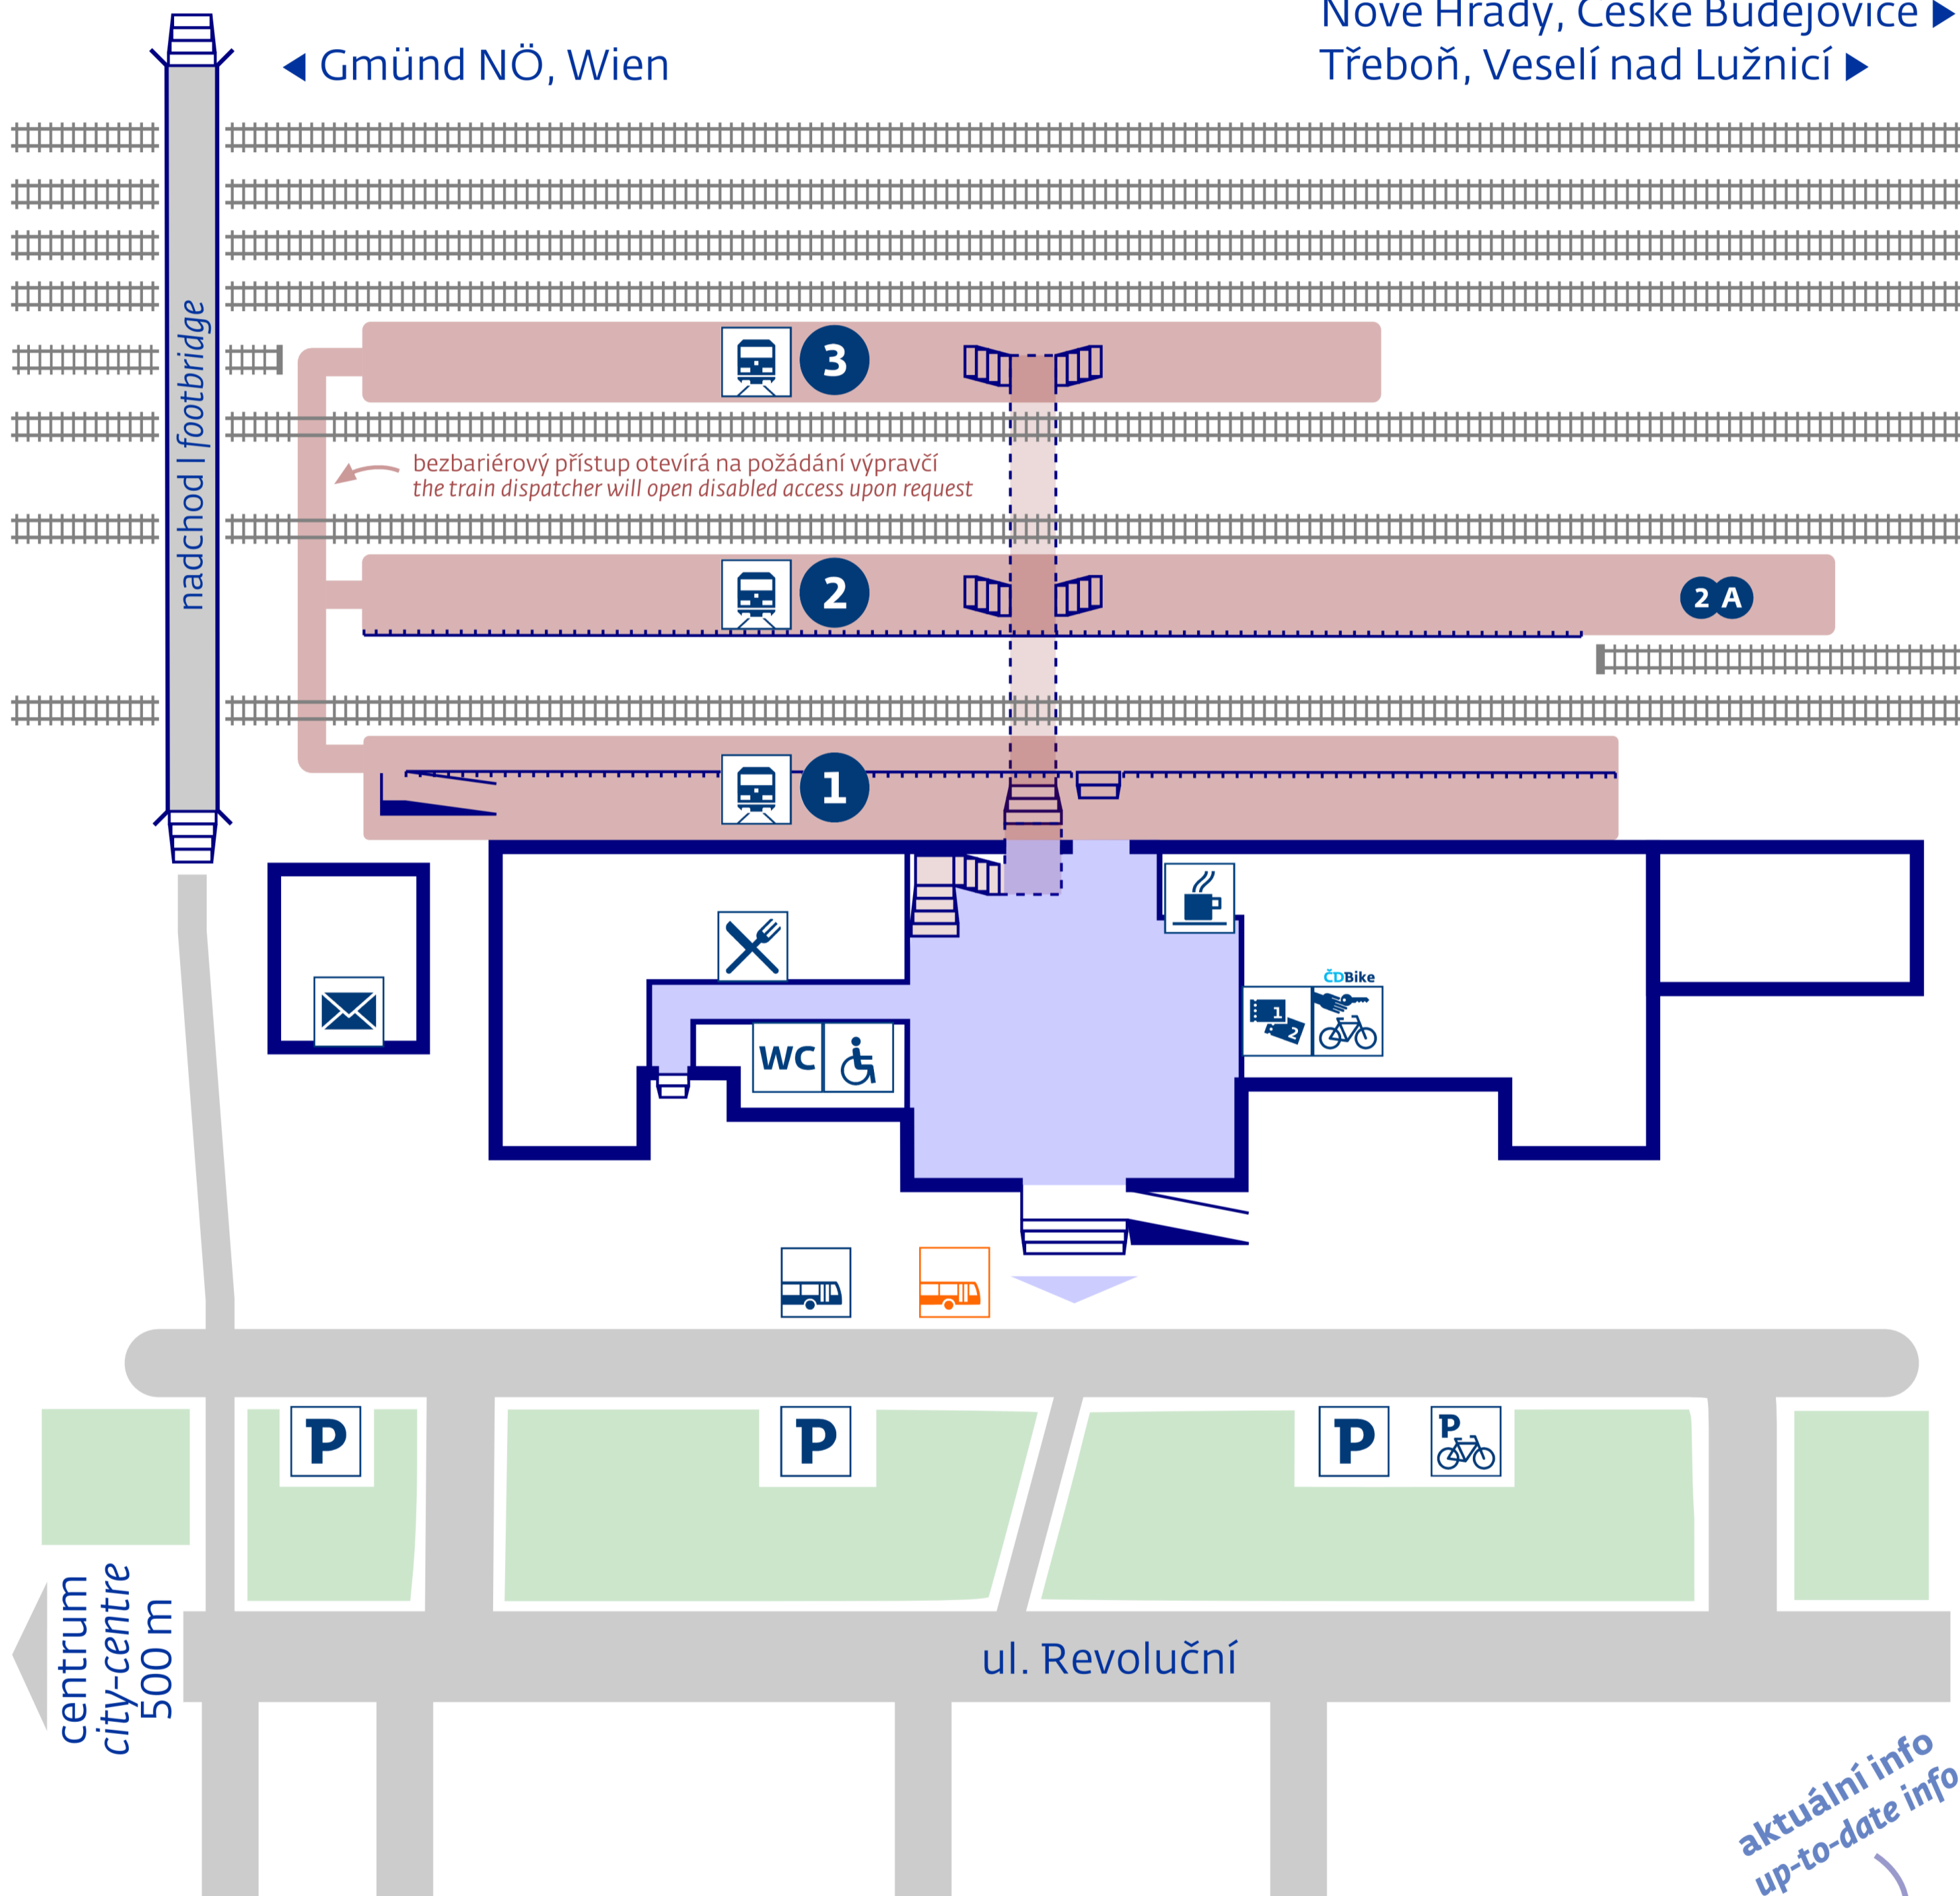

# České Velenice

železniční dílny  
railway workshop

Nové Hrady, České Budějovice ▶  
Třeboň, Veselí nad Lužnicí ▶

aktuální info  
up-to-date info

stav k 30. 11. 2016

**návazná doprava**  
**public transport**

České Velenice, žst.

**zastávka náhradní dopravy**  
v případě mimořádností  
**rail replacement stop** in case  
of an unexpected disruption