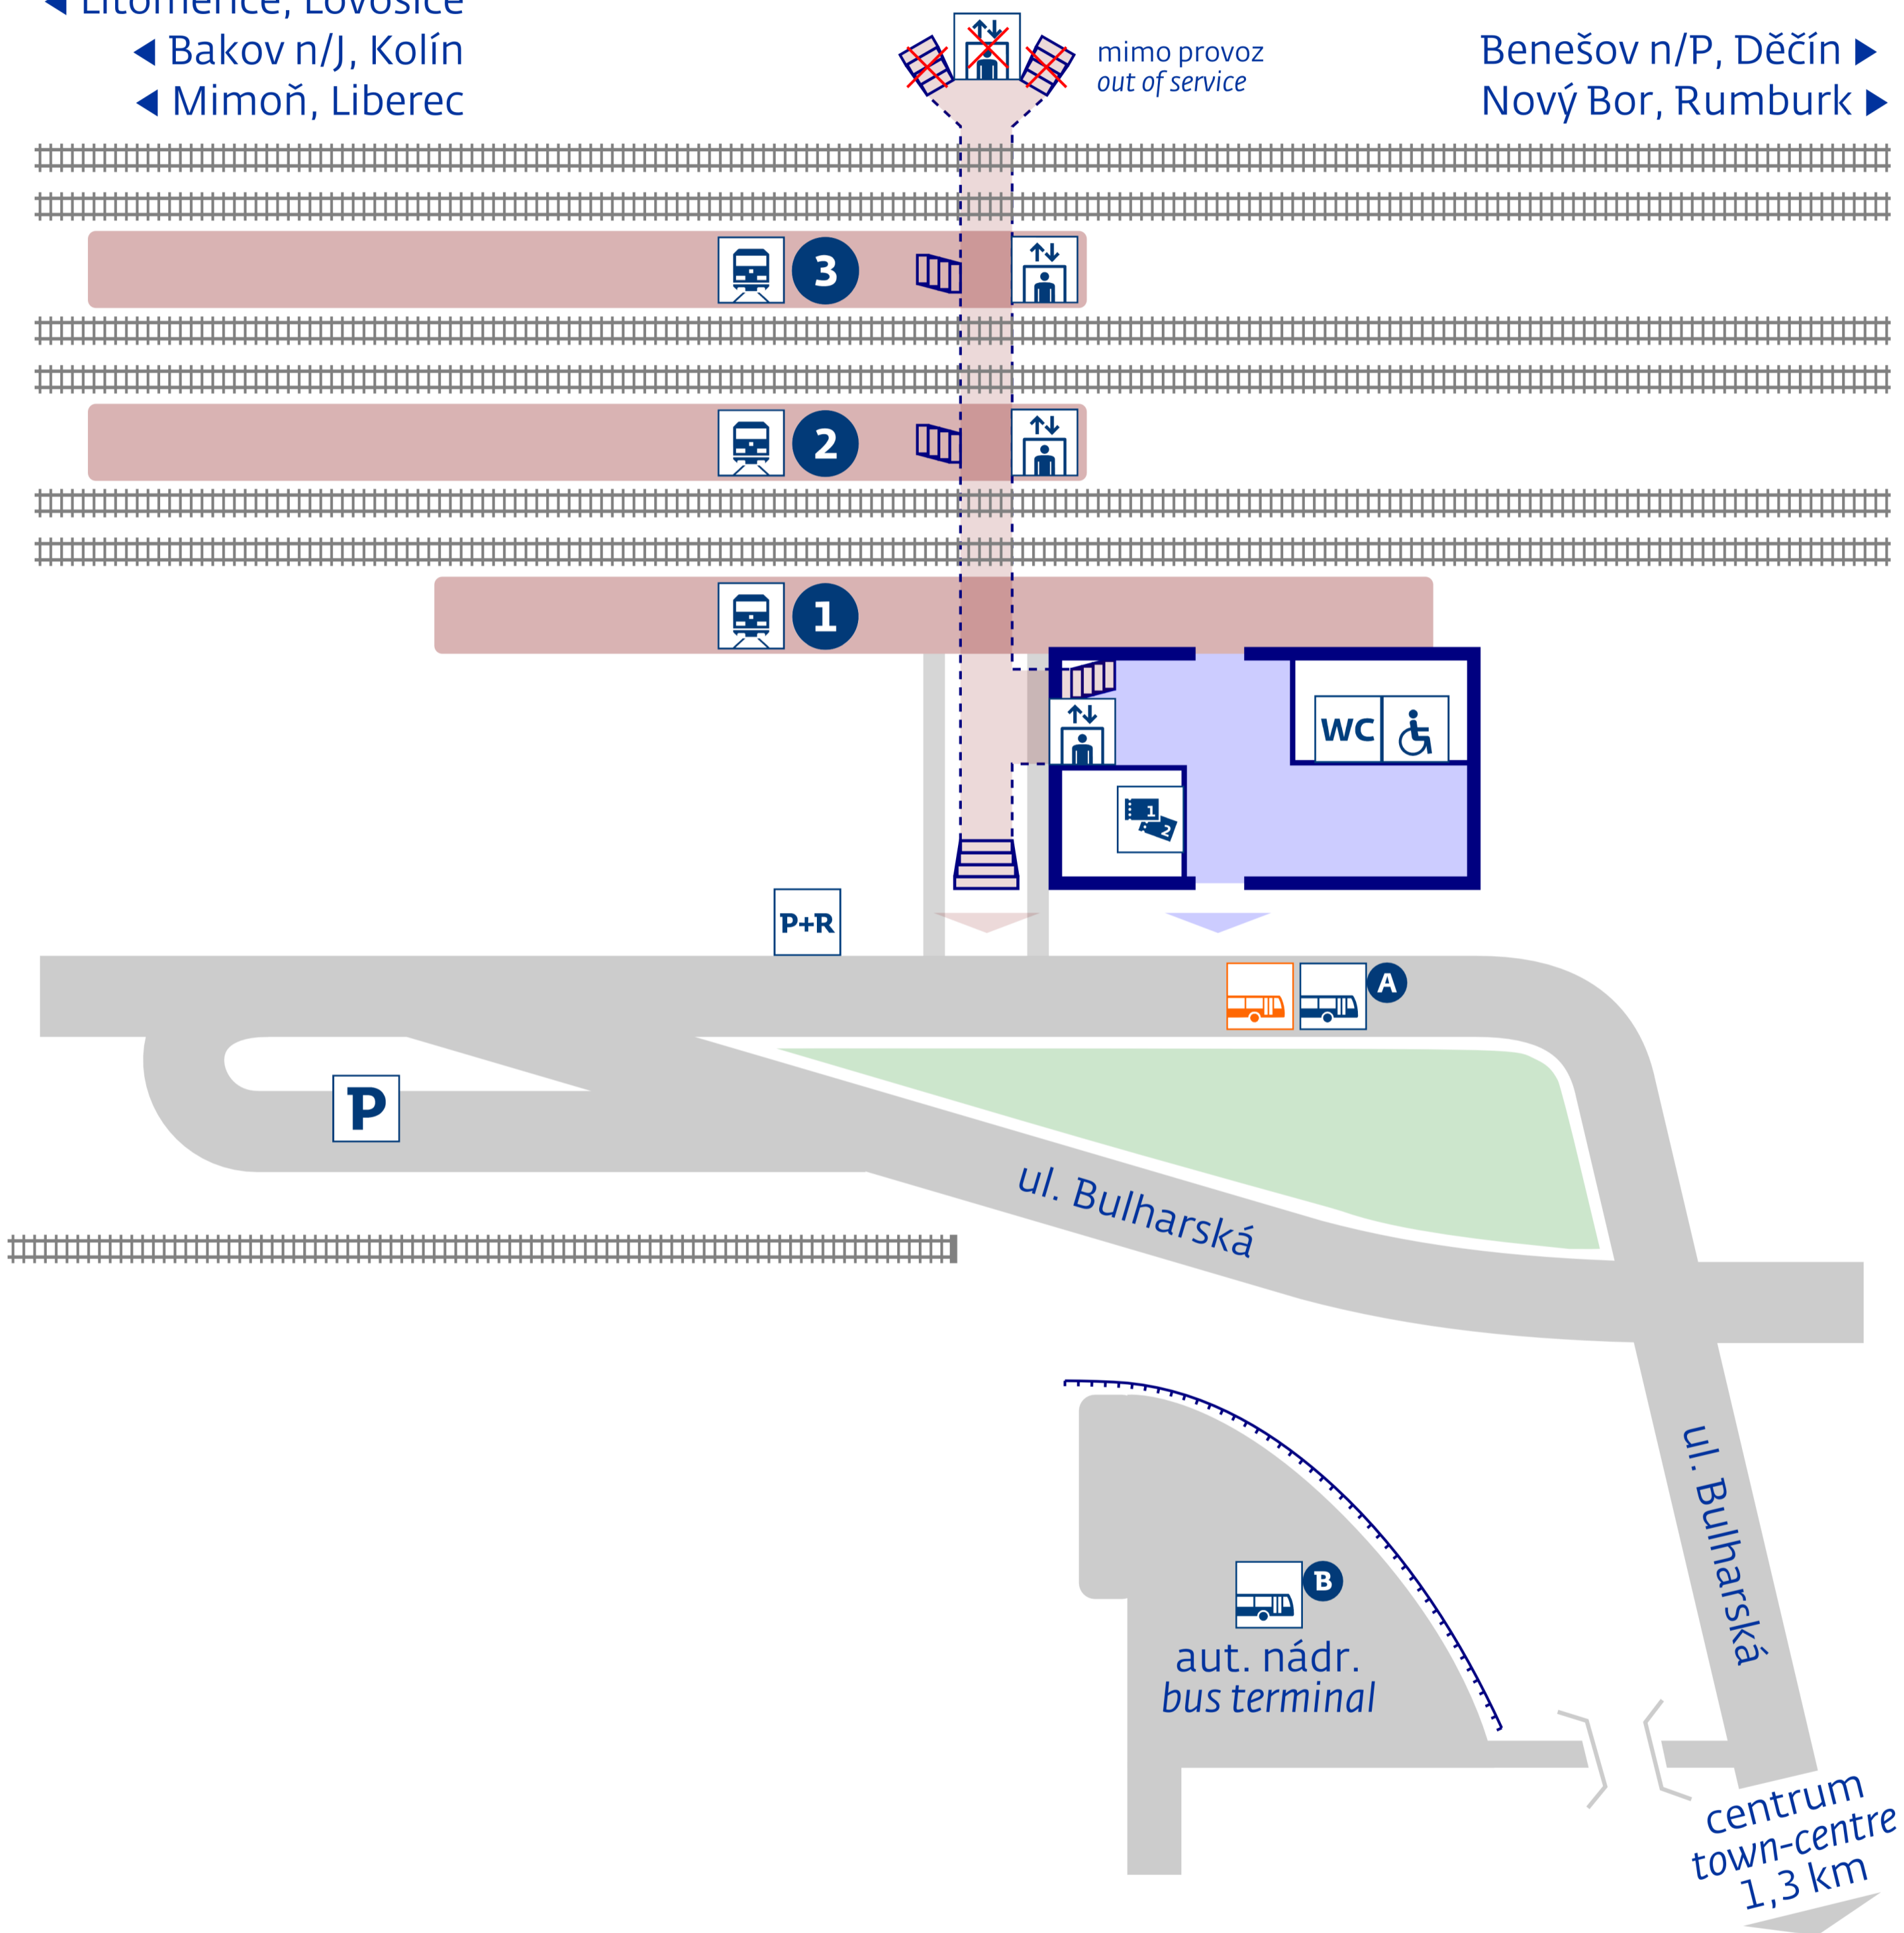

Česká Lípa hlavní nádraží

◀ Litoměřice, Lovosice
 ◀ Bakov n/J, Kolín
 ◀ Mimoň, Liberec

Benešov n/P, Děčín ▶
 Nový Bor, Rumburk ▶

stav k 1. 11. 2017

návazná doprava
public transport

 **A** Č. Lípa, Hl. nádraží
B Č. Lípa, aut.nádr. (450 m)

zastávka náhradní dopravy
 v případě mimořádností
rail replacement stop in case
 of an unexpected disruption