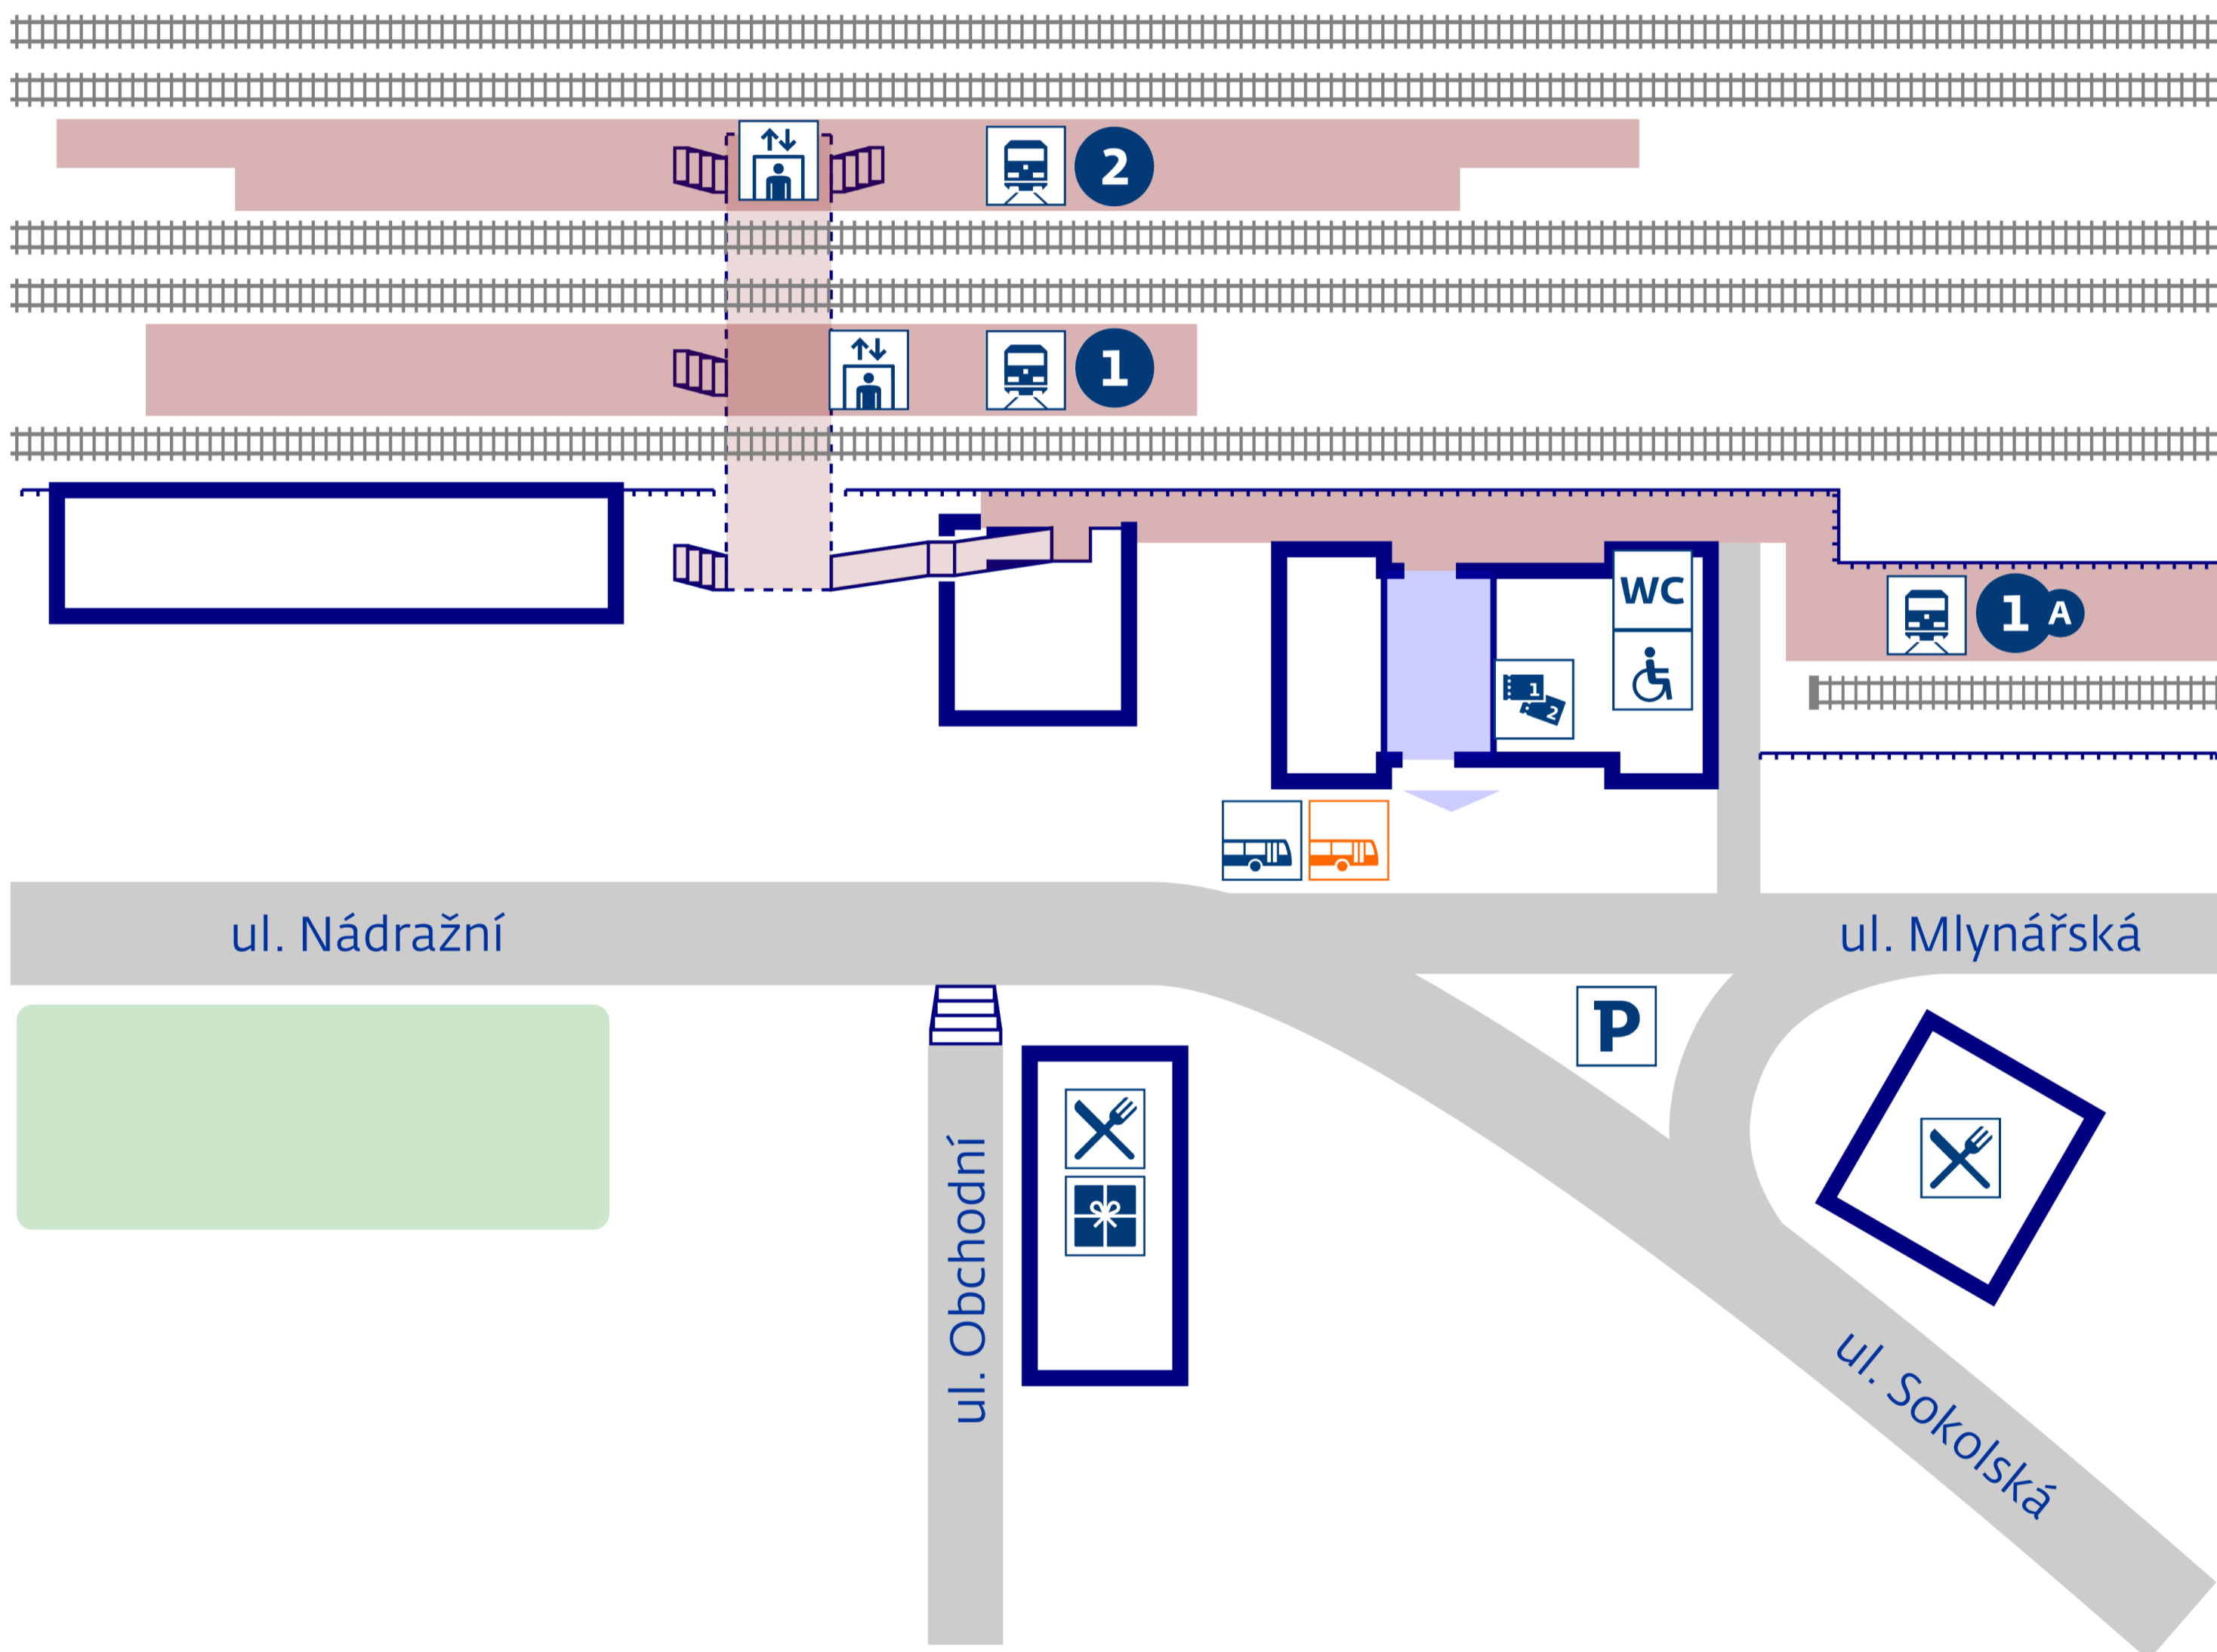

# Čerčany

◀ Týnec n/S, Praha  
 ◀ Benešov u Prahy

Strančice, Praha ▶  
 Ledečko, Světlá n/S ▶

stav k 1. 4. 2017

**návazná doprava**  
**public transport**

Čerčany, žel.st.

**zastávka náhradní dopravy**  
 v případě mimořádností  
**rail replacement stop** in case  
 of an unexpected disruption