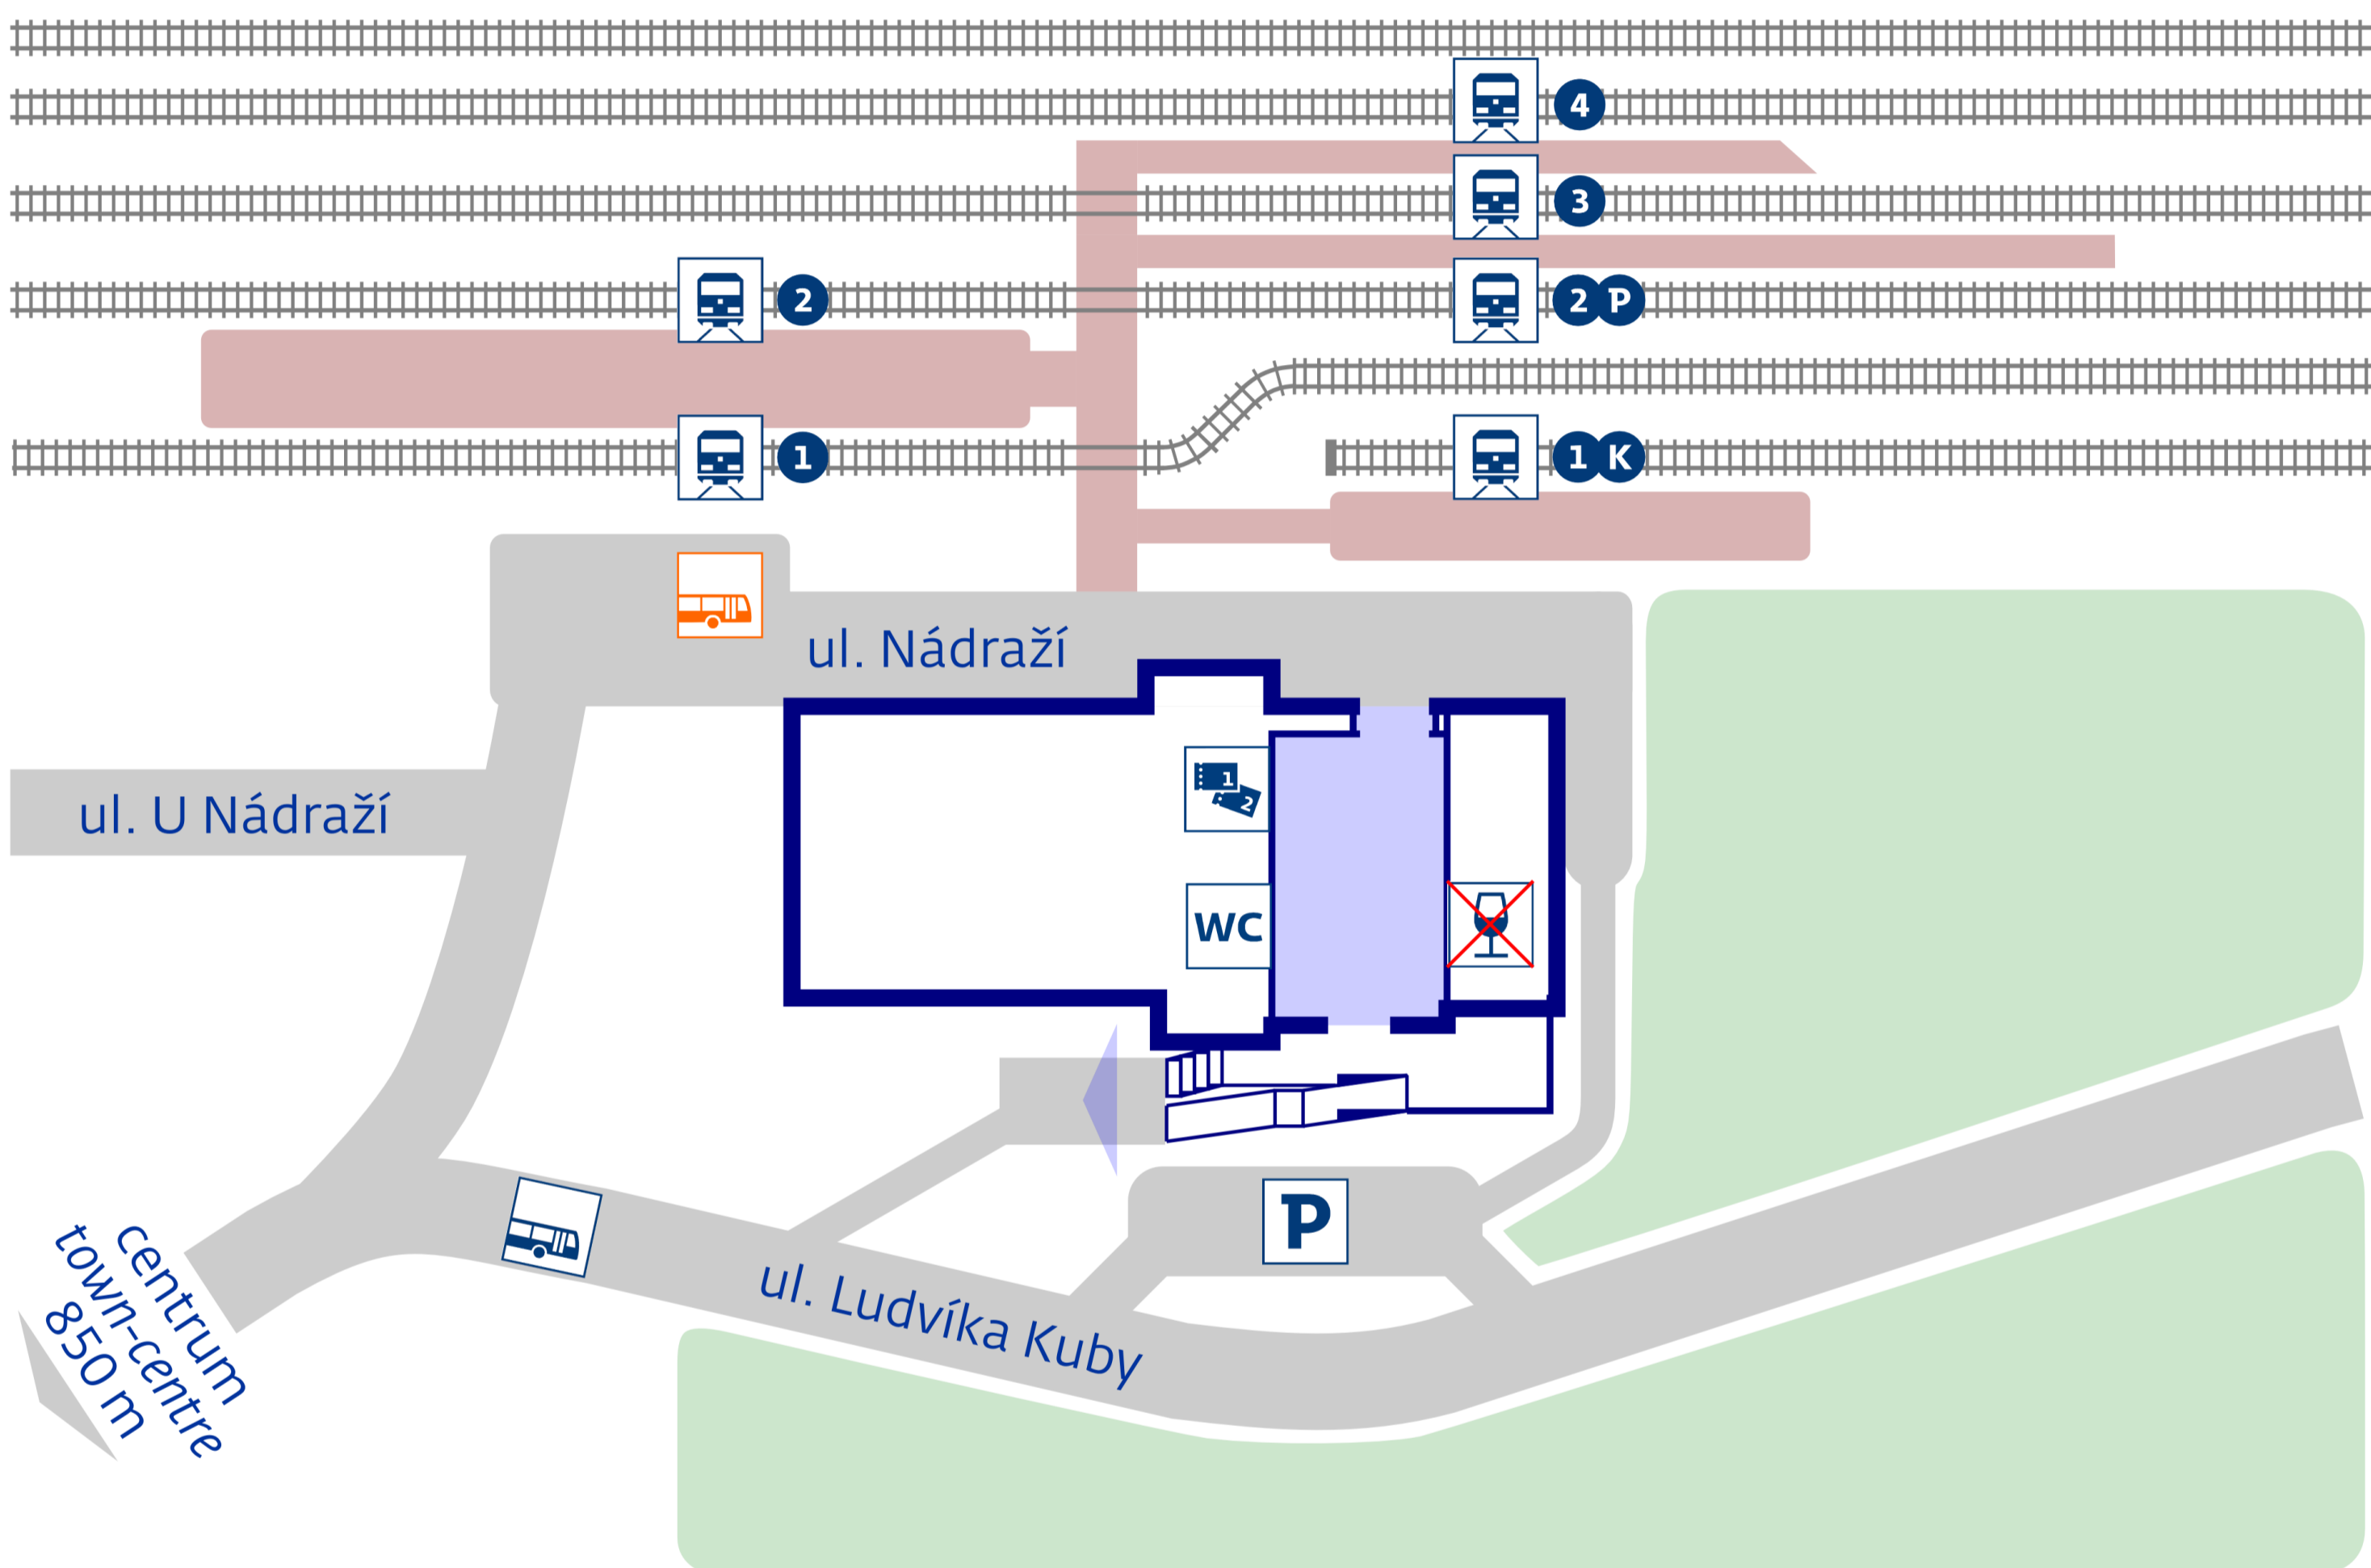

# Březnice

◀ Zdice, Praha  
◀ Rožmitál p. Třemšínem

► Písek, České Budějovice  
► Blatná, Strakonice

aktuální info  
up-to-date info

stav k 1. 1. 2018

**návazná doprava**  
**public transport**  
Březnice,  
rozc.k žel.st.0.2

**zastávka náhradní dopravy**  
v případě mimořádností  
**rail replacement stop** in case  
of an unexpected disruption