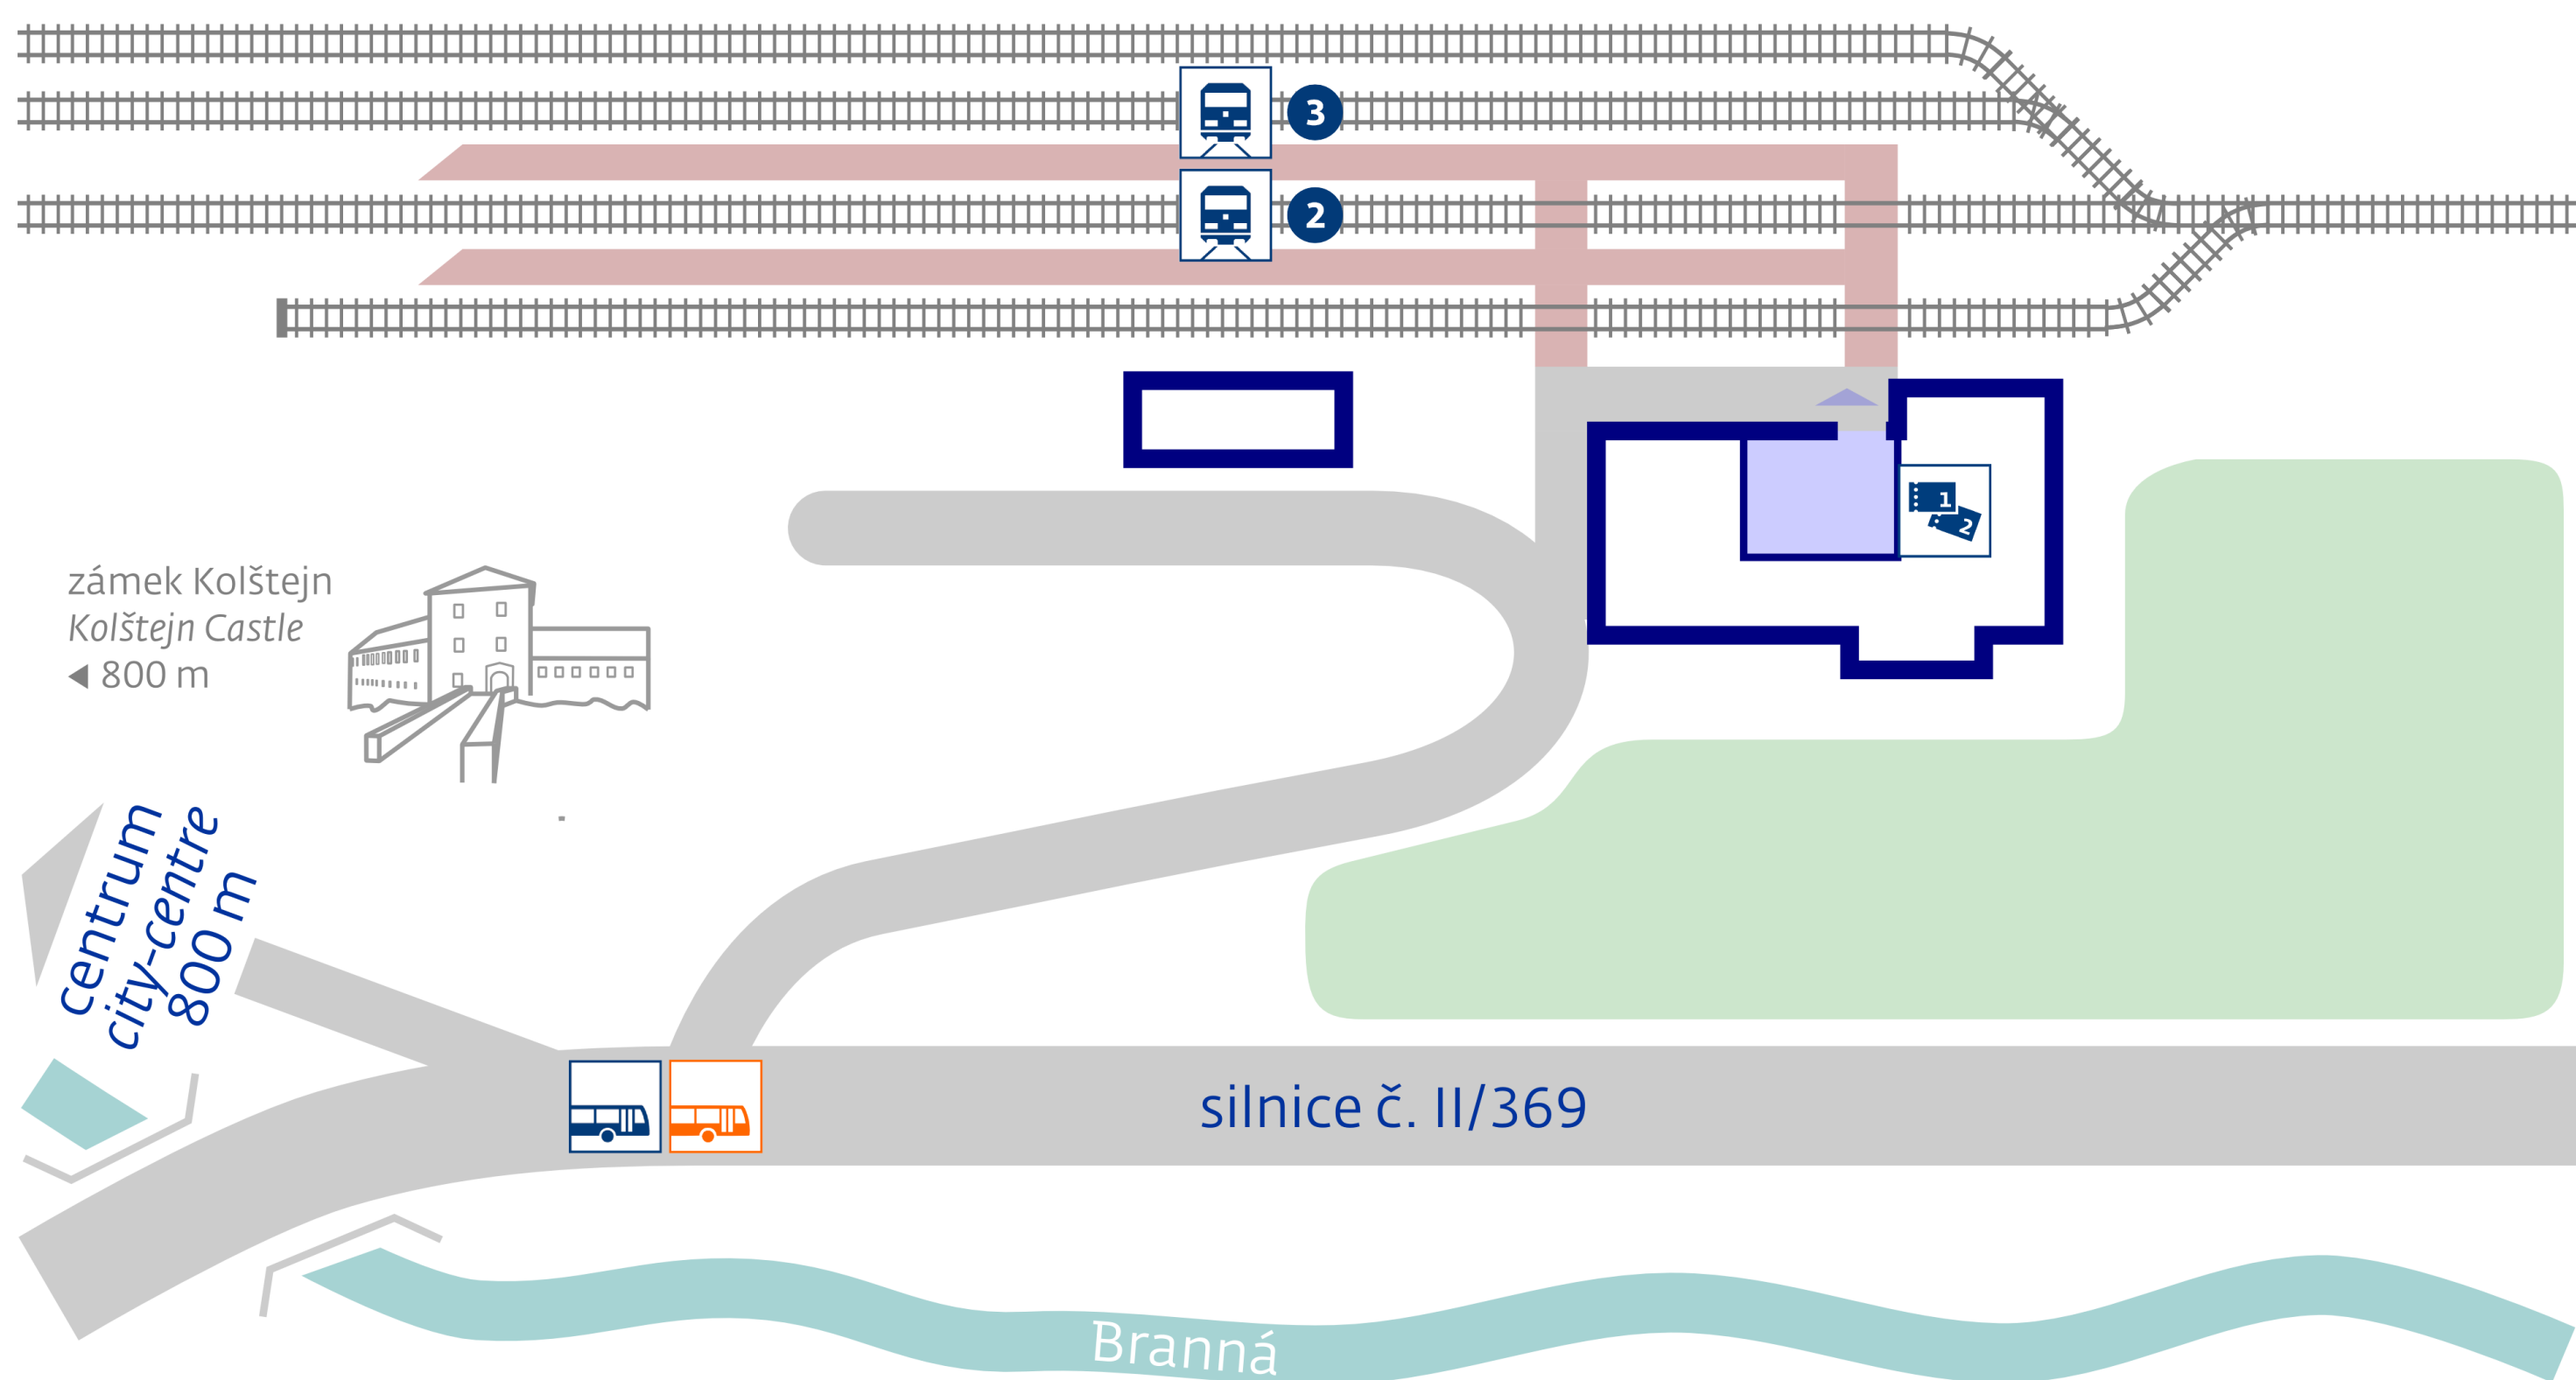

Branná

◀ Lipová Lázně, Jeseník

Hanušovice, Zábřeh n. M. ▶

stav k 1. 9. 2017

návazná doprava
public transport

Branná, u žel.st.

zastávka náhradní dopravy

v případě mimořádností
rail replacement stop in case
of an unexpected disruption