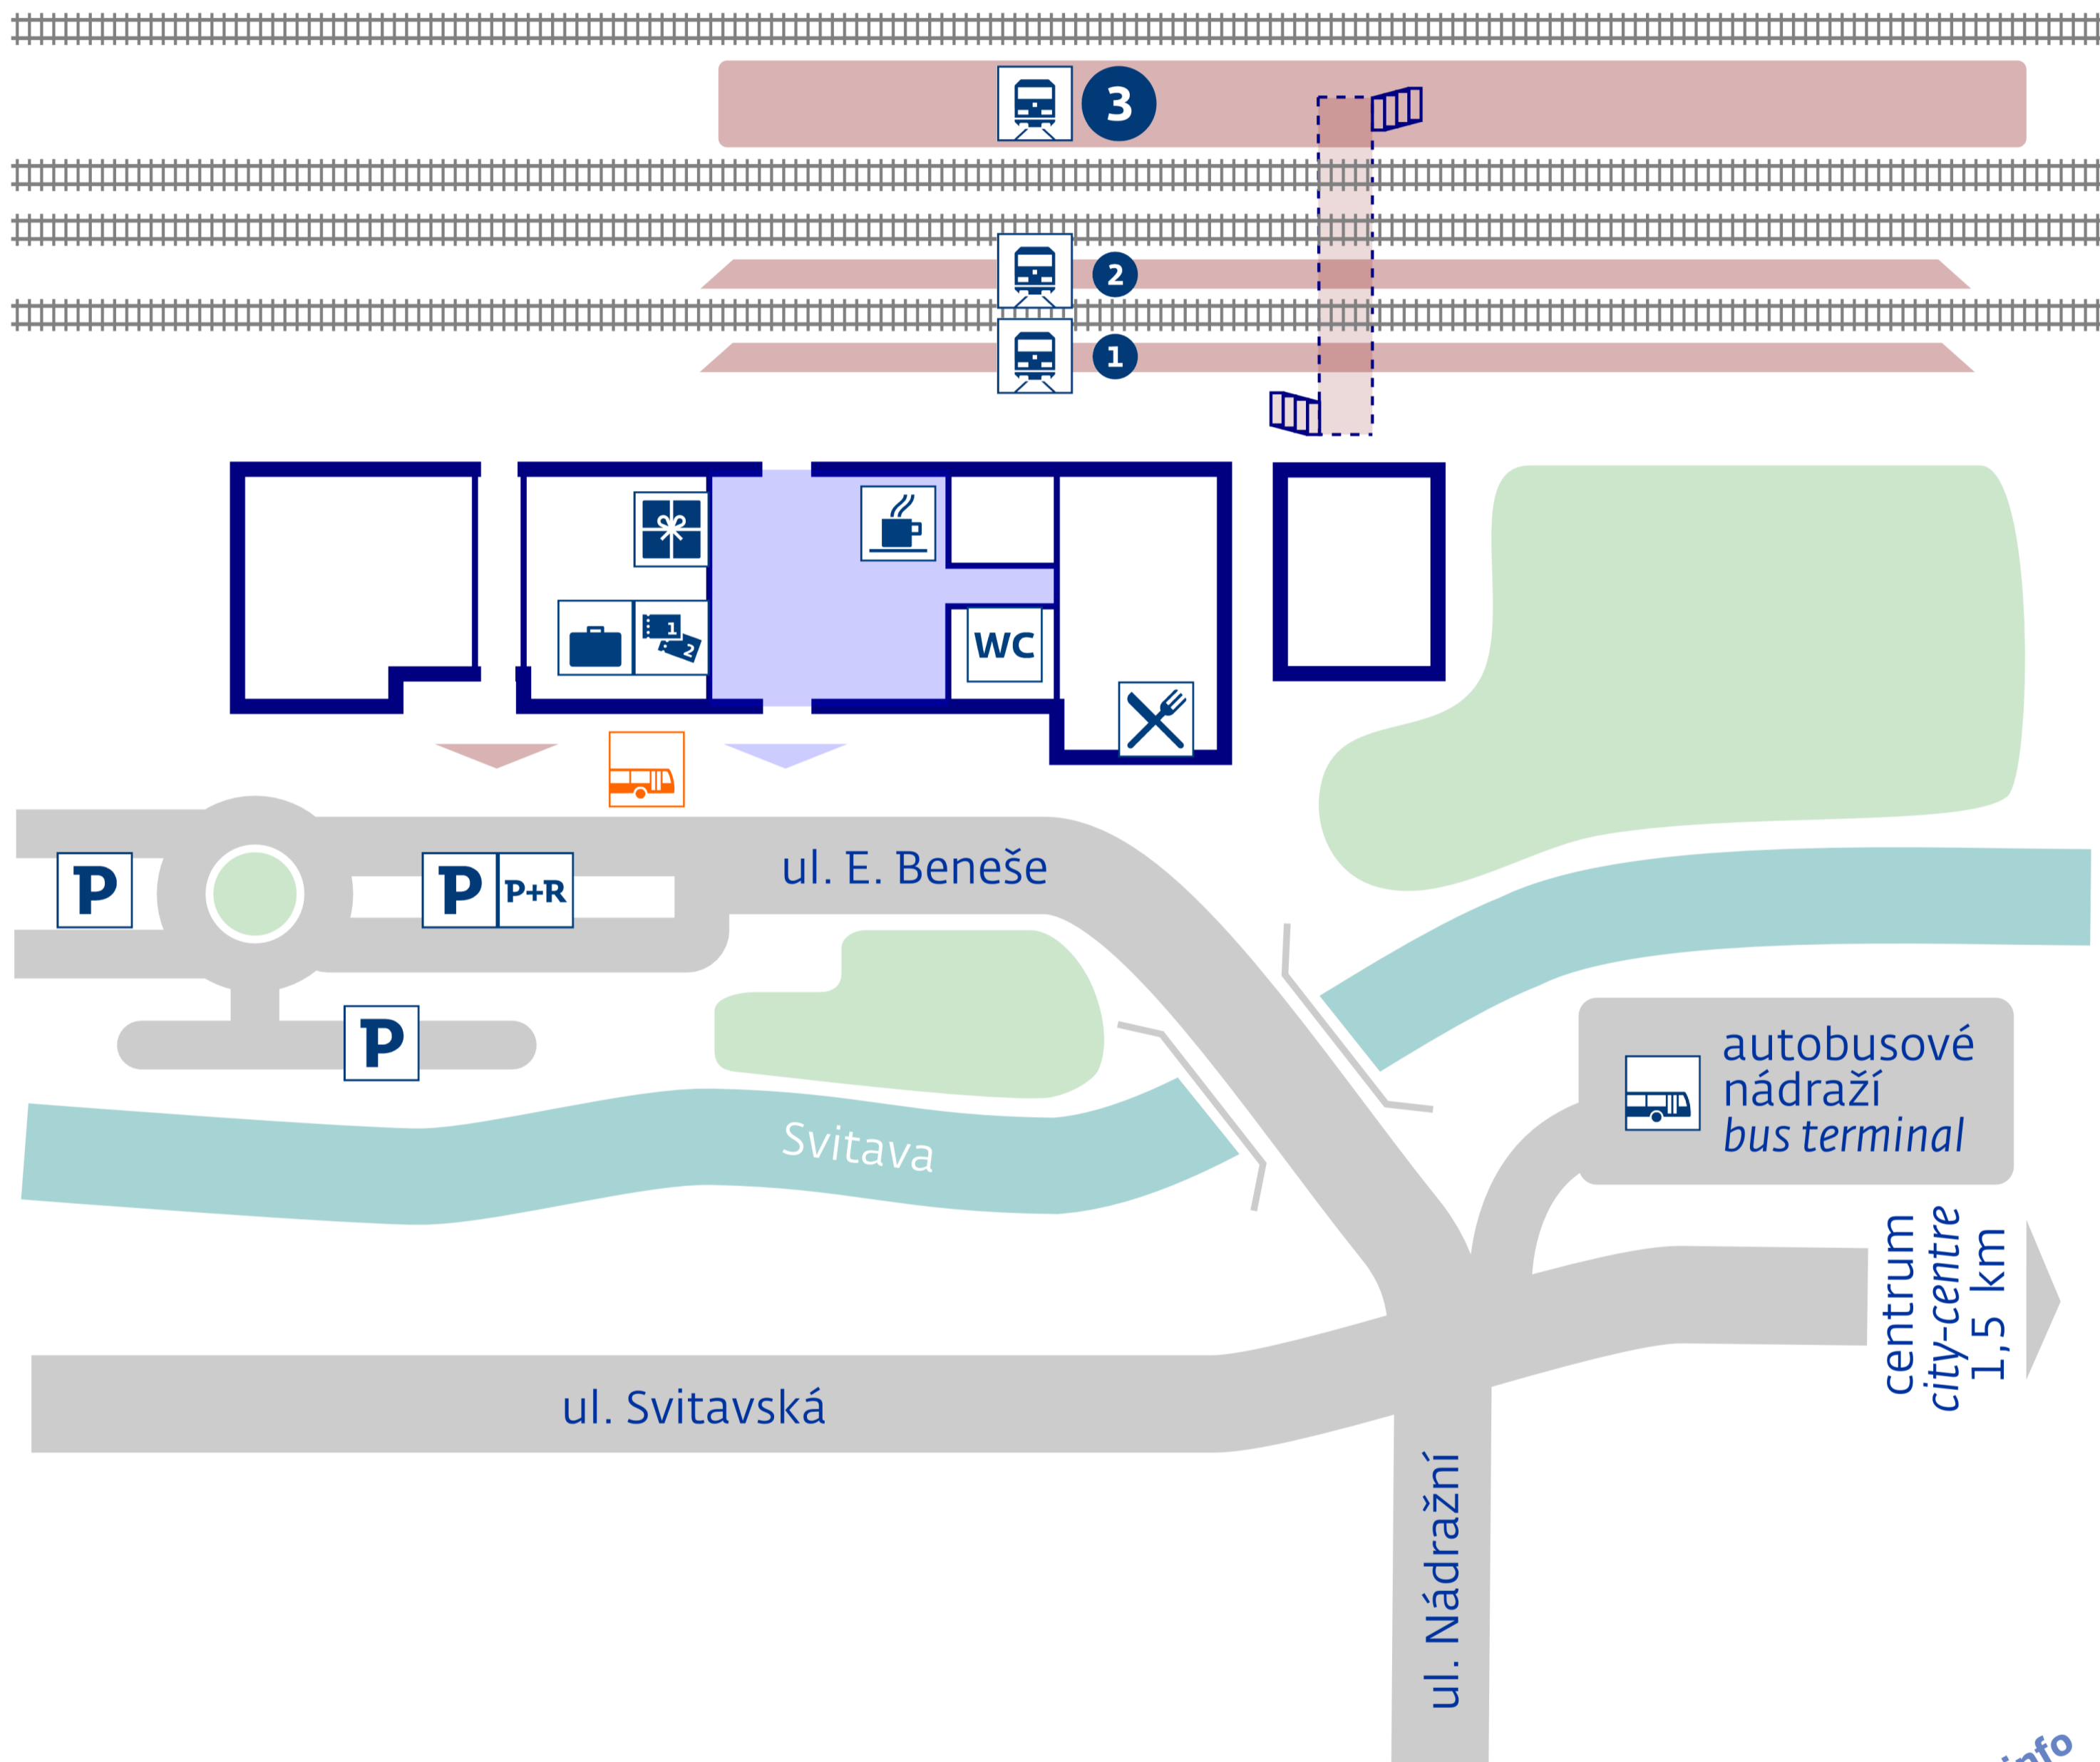

# Blansko

◀ Adamov, Brno

Česká Třebová, Praha ▶

stav k 30. 11. 2016

**návazná doprava**  
**public transport**

Blansko, aut.st.

**zastávka náhradní dopravy**  
v případě mimořádností  
**rail replacement stop** in case  
of an unexpected disruption