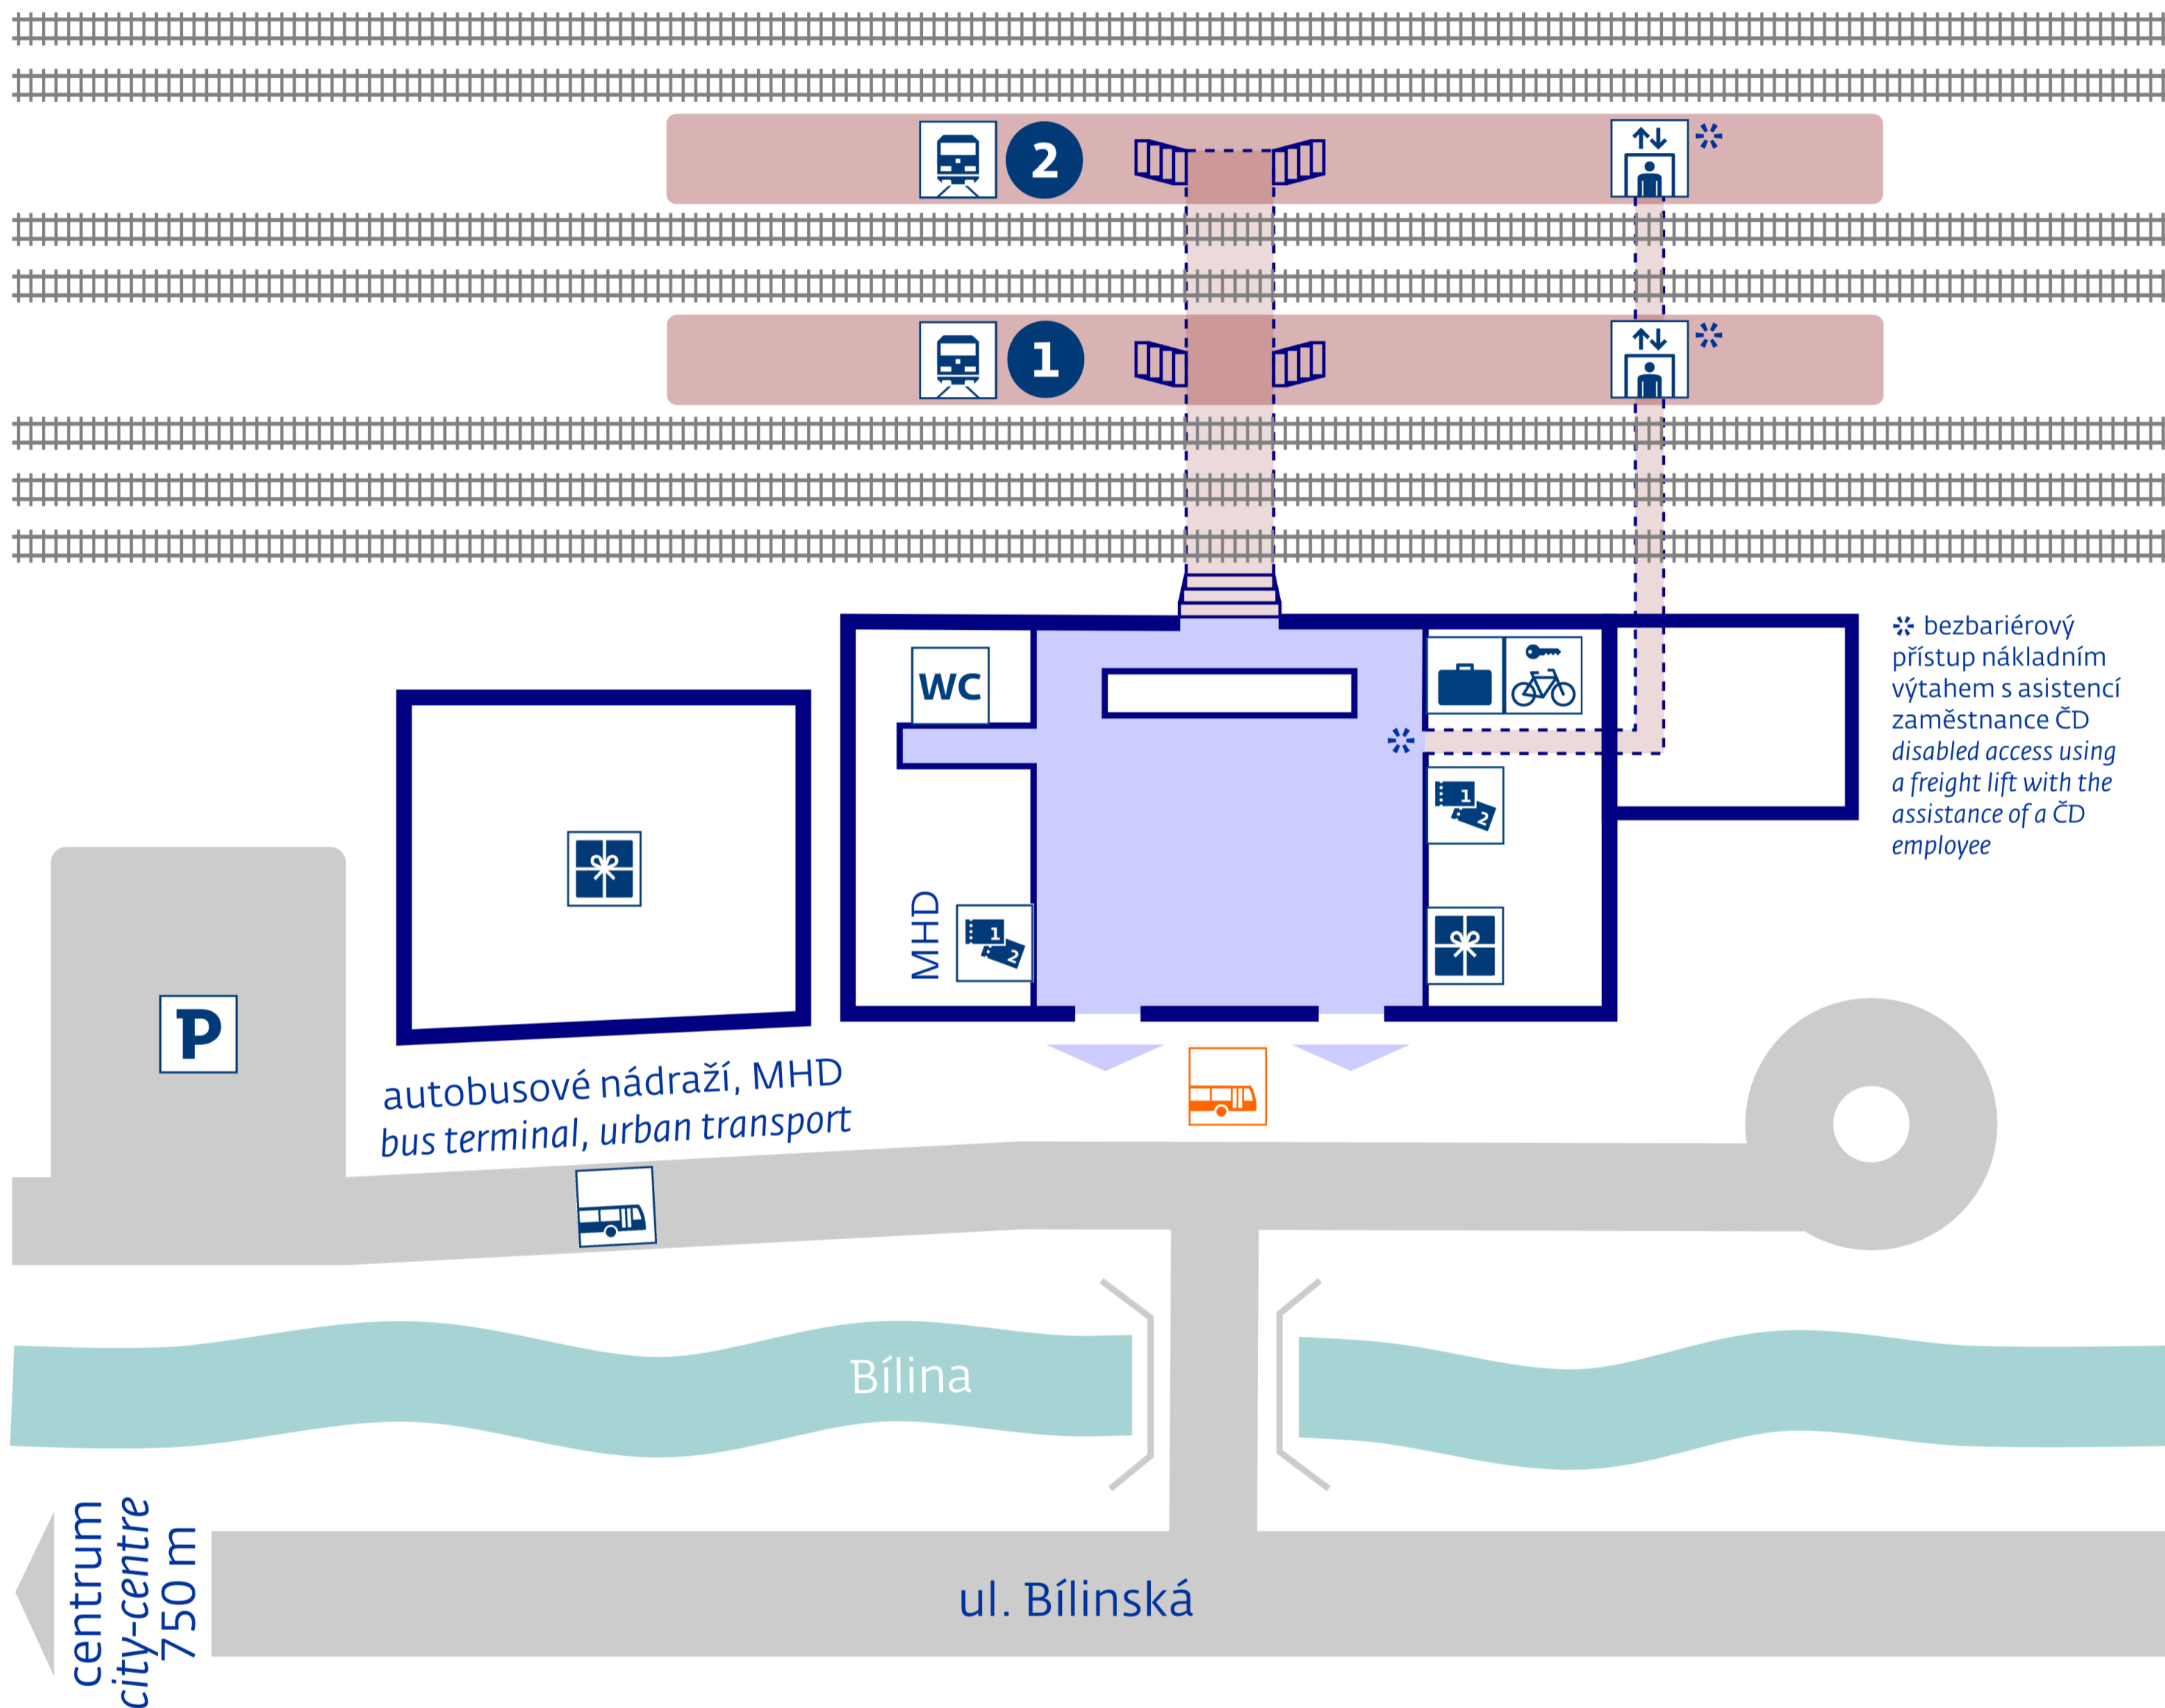

Bílina

◀ Most, Cheb

Teplice v Č., Ústí n/L, Praha ▶
Úpořiny, Ústí n/L ▶

* bezbariérový přístup nákladním výtahem s asistencí zaměstnance ČD
disabled access using a freight lift with the assistance of a ČD employee

aktuální info
up-to-date info

stav k 30. 11. 2016

návazná doprava
public transport

Bílina, žel.st.

zastávka náhradní dopravy
v případě mimořádností
rail replacement stop in case
of an unexpected disruption