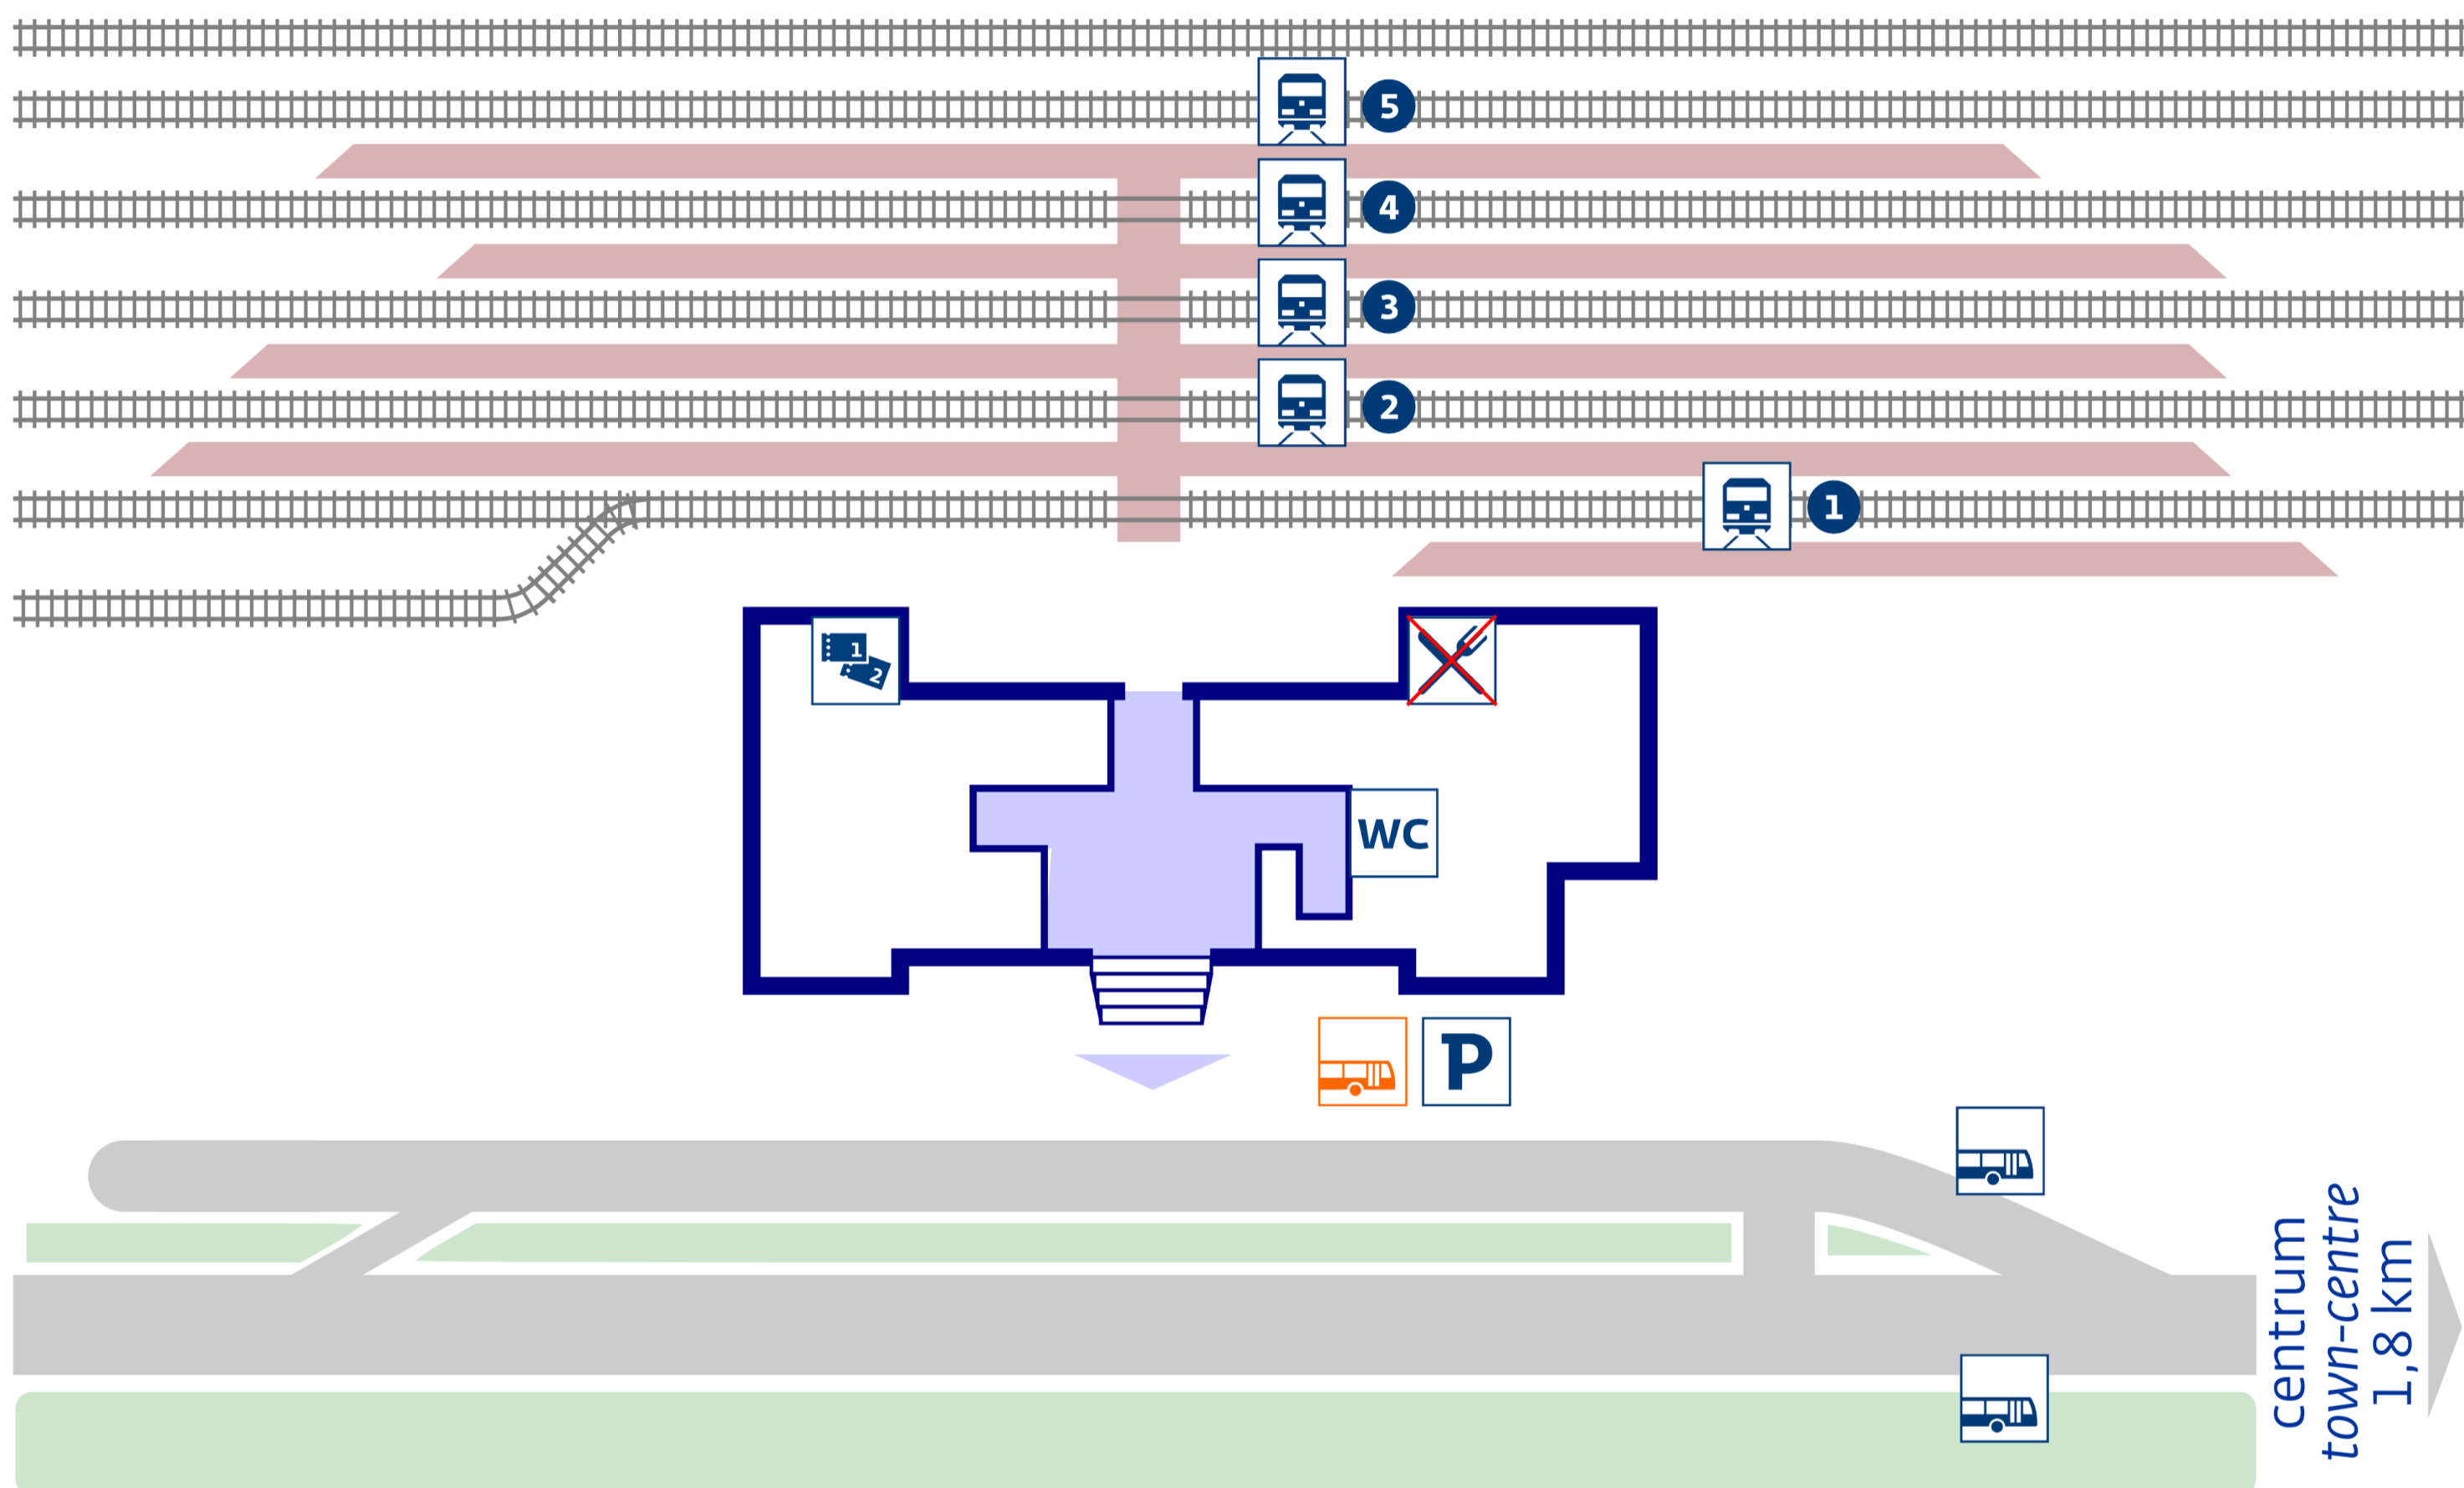

Bakov nad Jizerou

◀ Mladá Boleslav, Všetaty, Praha
◀ Mladá Boleslav, Nymburk, Kolín

Česká Lípa, Rumburk ▶
Turnov, Tanvald ▶

hrad Zvířetice
Zvířetice Castle
◀ 850 m

stav k 1. 11. 2017

návazná doprava
public transport
Bakov nad Jizerou,
Podhradí, u nádraží

zastávka náhradní dopravy
v případě mimořádností
rail replacement stop in case
of an unexpected disruption

aktuální info
up-to-date info