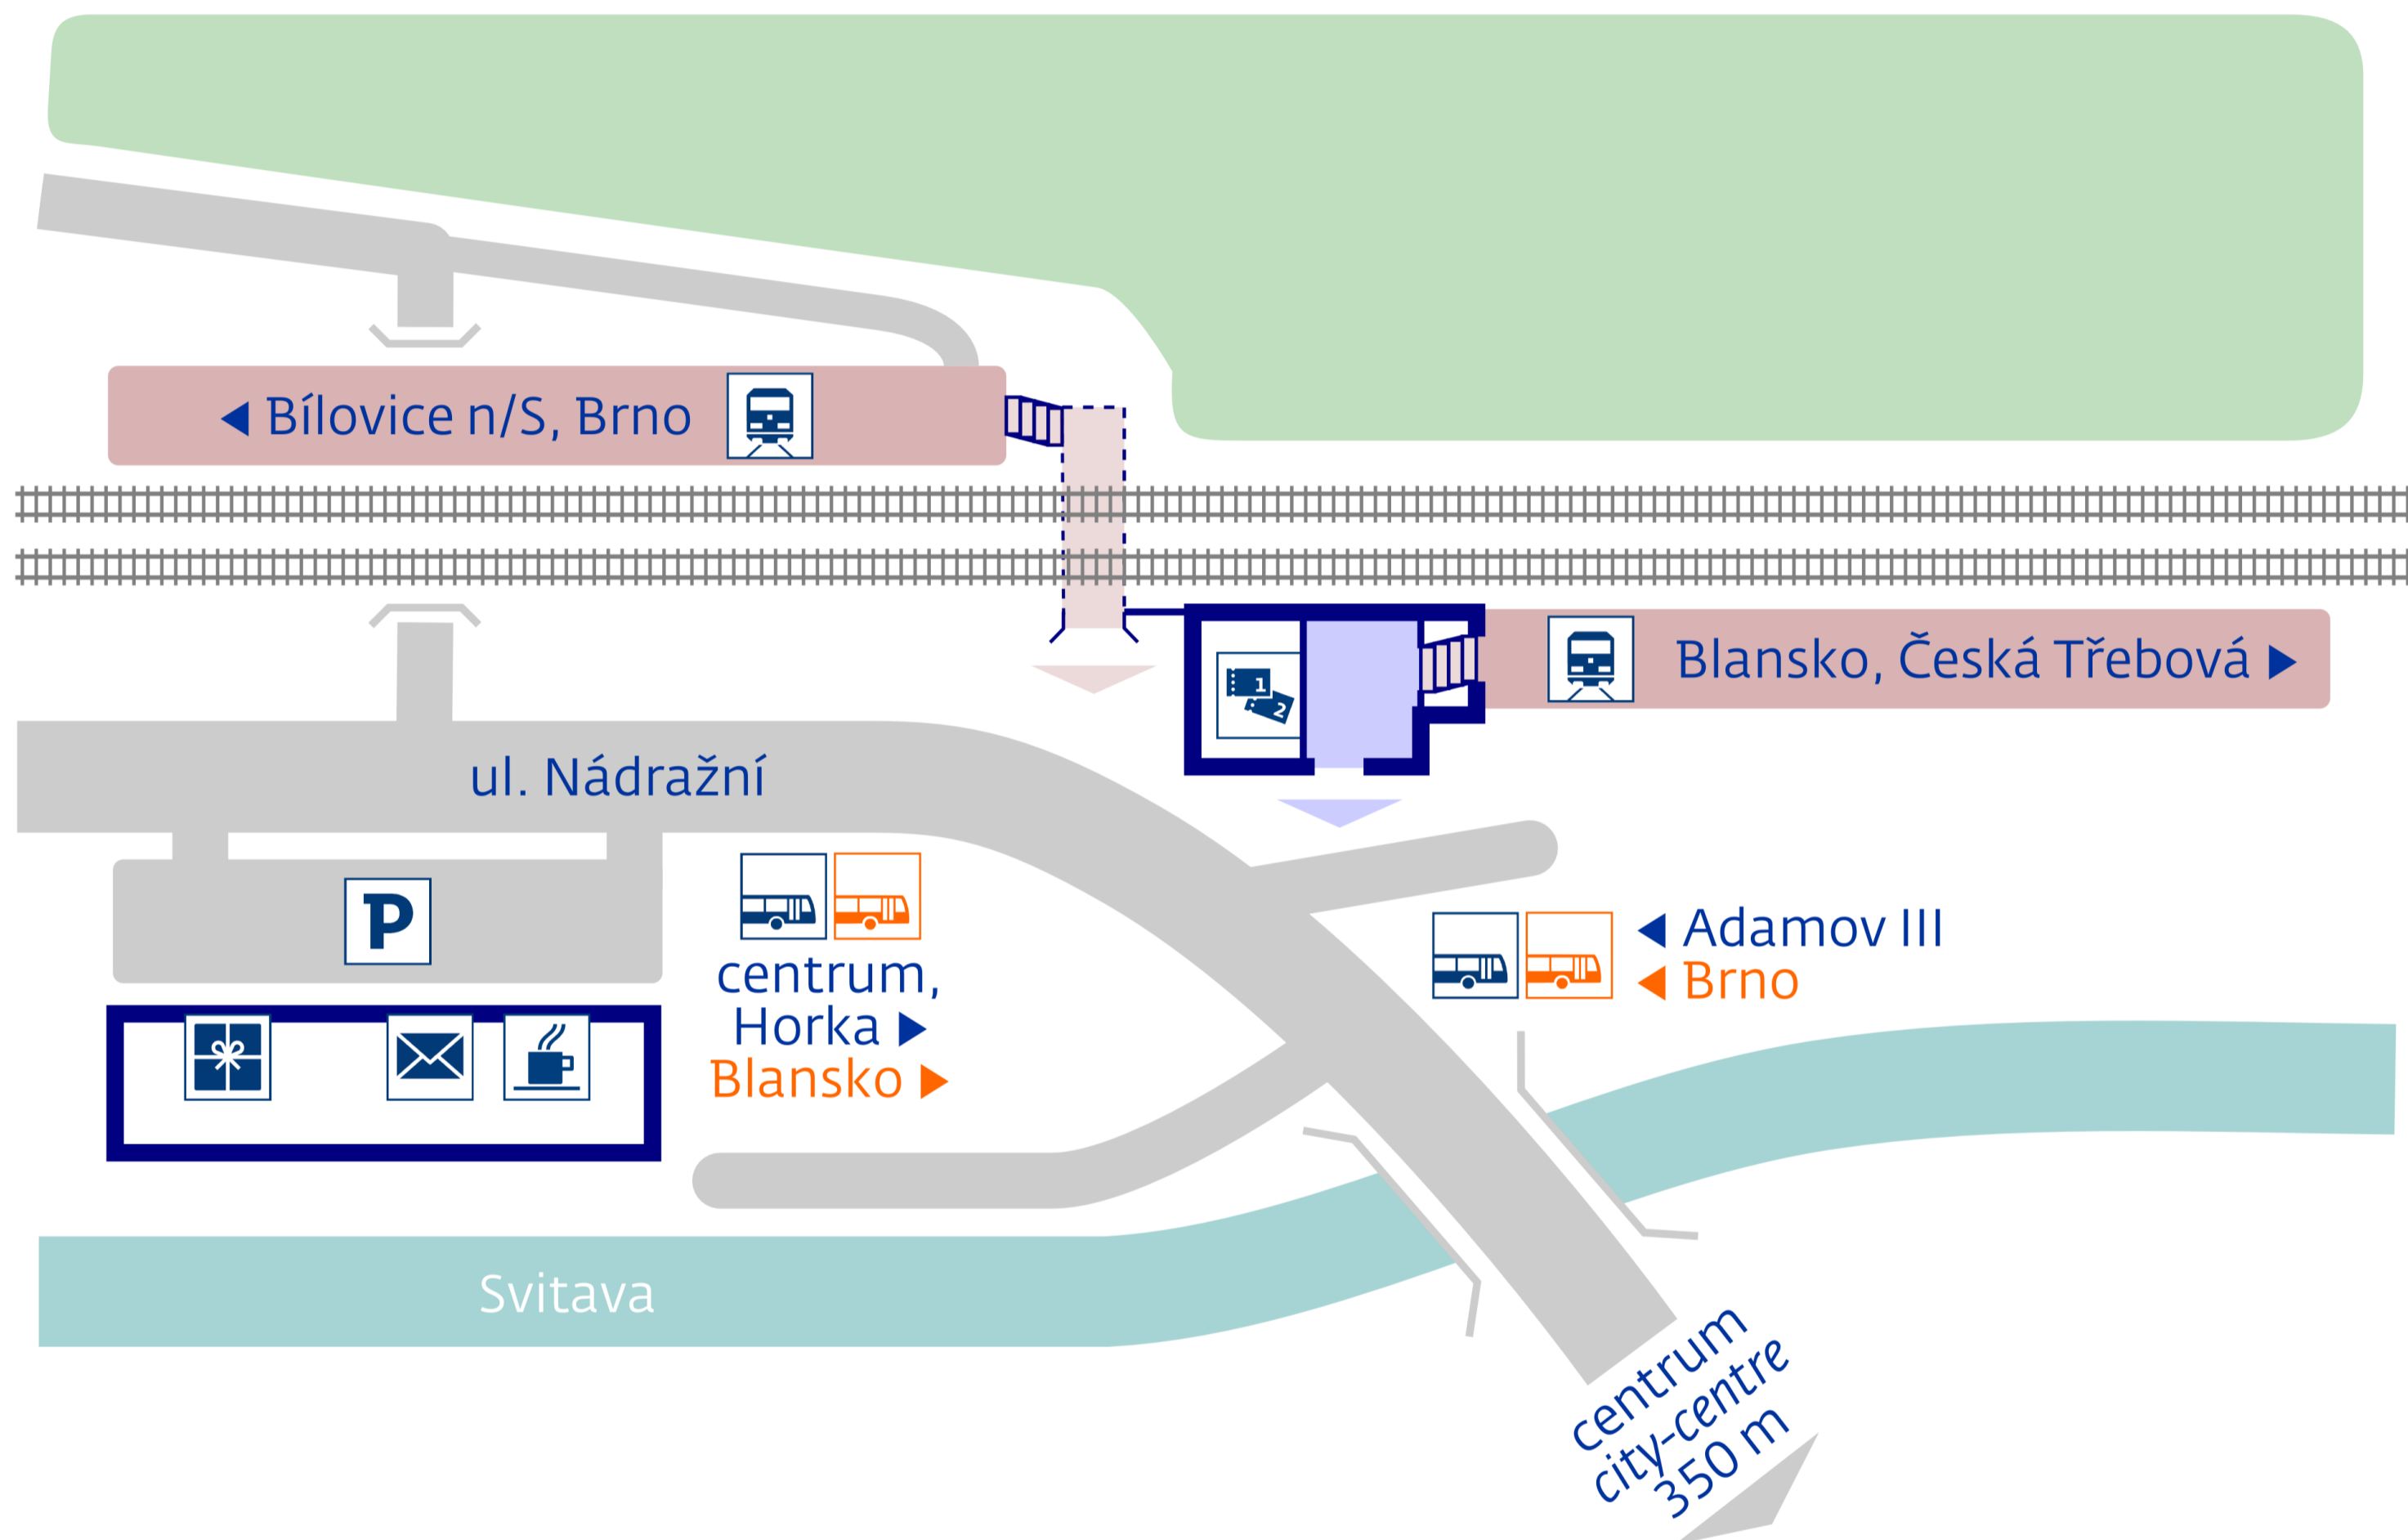

Adamov zastávka

stav k 30. 11. 2016

návazná doprava
public transport

Adamov, žel.zast.

zastávka náhradní dopravy

v případě mimořádností
rail replacement stop in case
of an unexpected disruption

aktuální info
up-to-date info