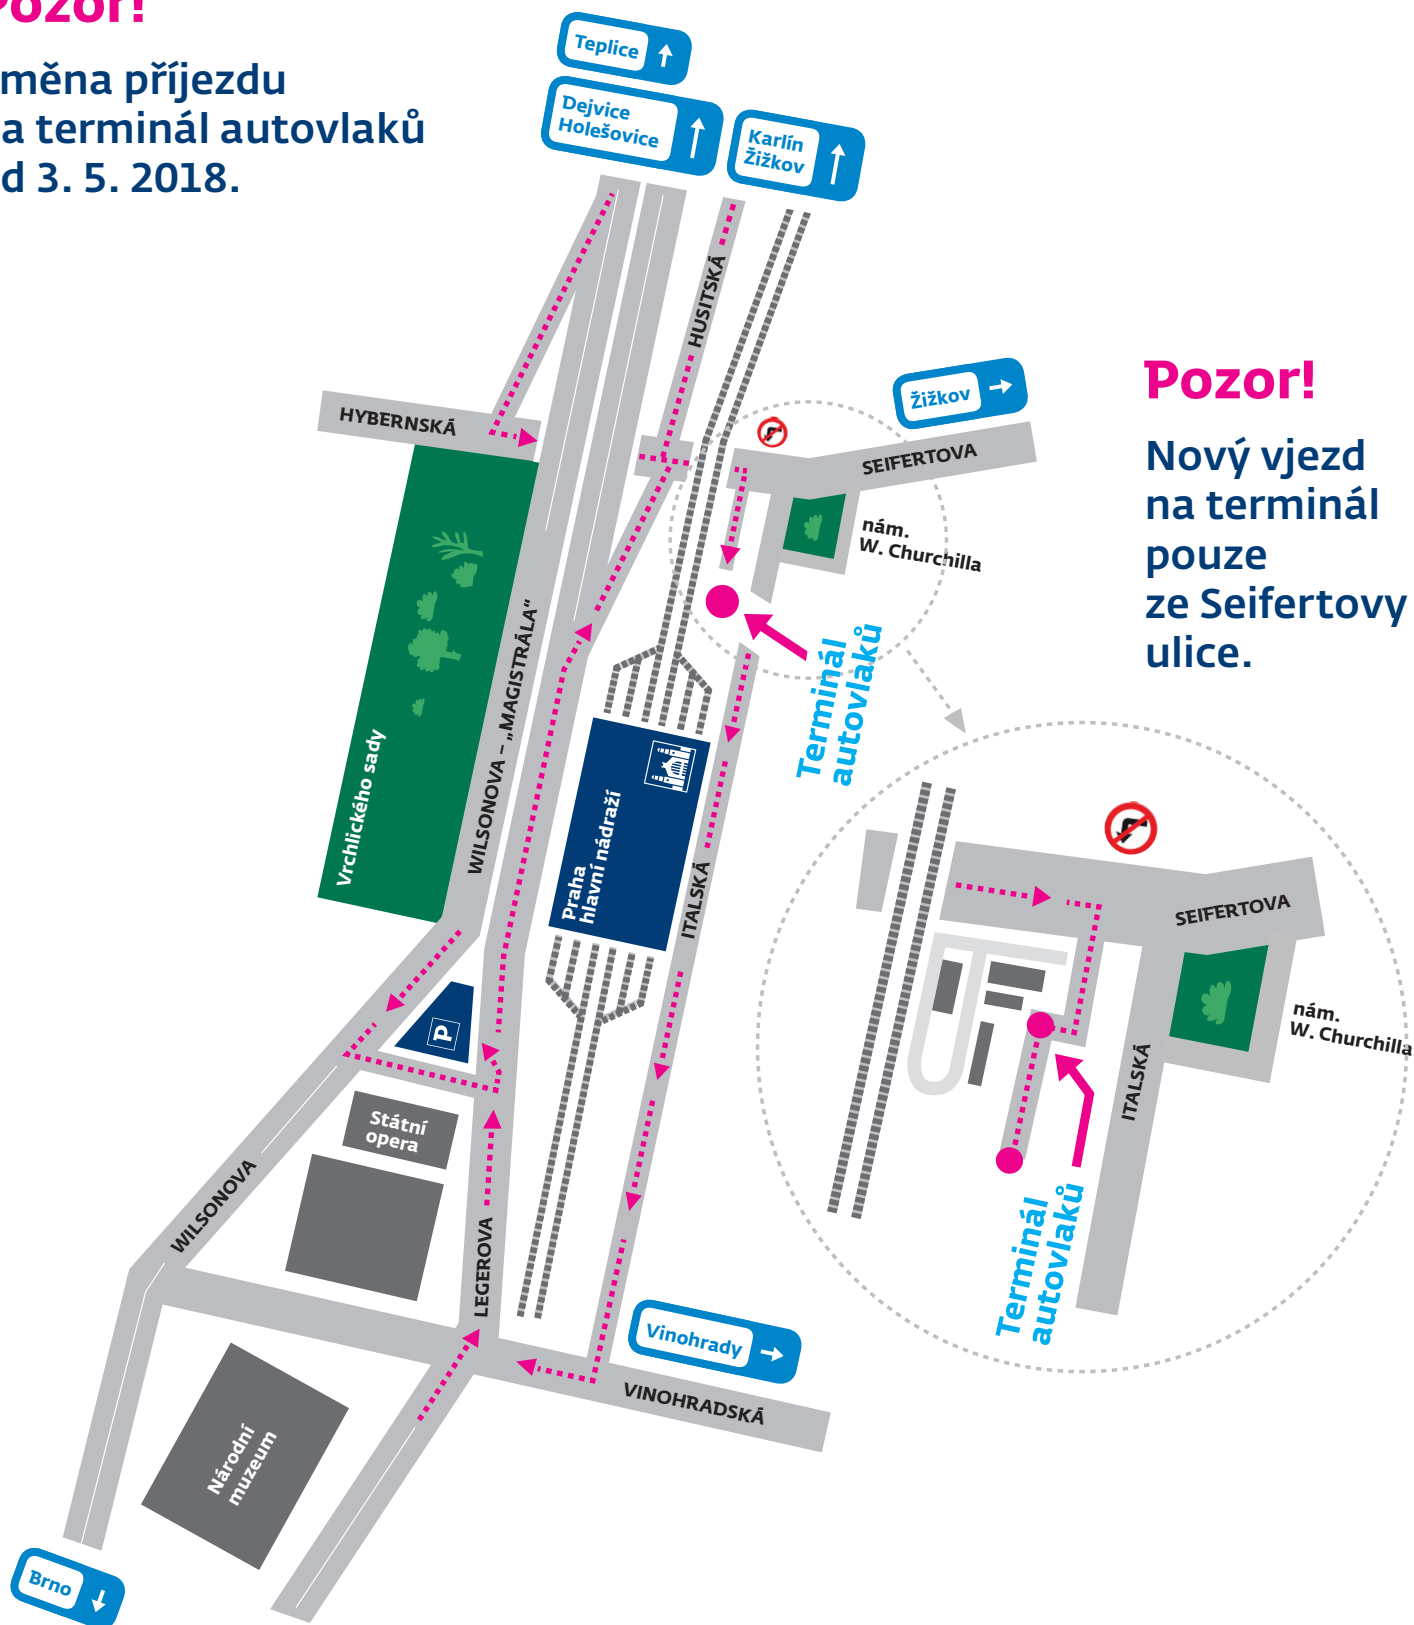

## Pozor!

Změna příjezdu  
na terminál autovlaků  
od 3. 5. 2018.

## Pozor!

Nový vjezd  
na terminál  
pouze  
ze Seifertovy  
ulice.

**PŘÍJEZD K TERMINÁLU  
AUTOVLAKŮ PRAHA HL. N.**  
GPS: 50.084704N, 14.439536E