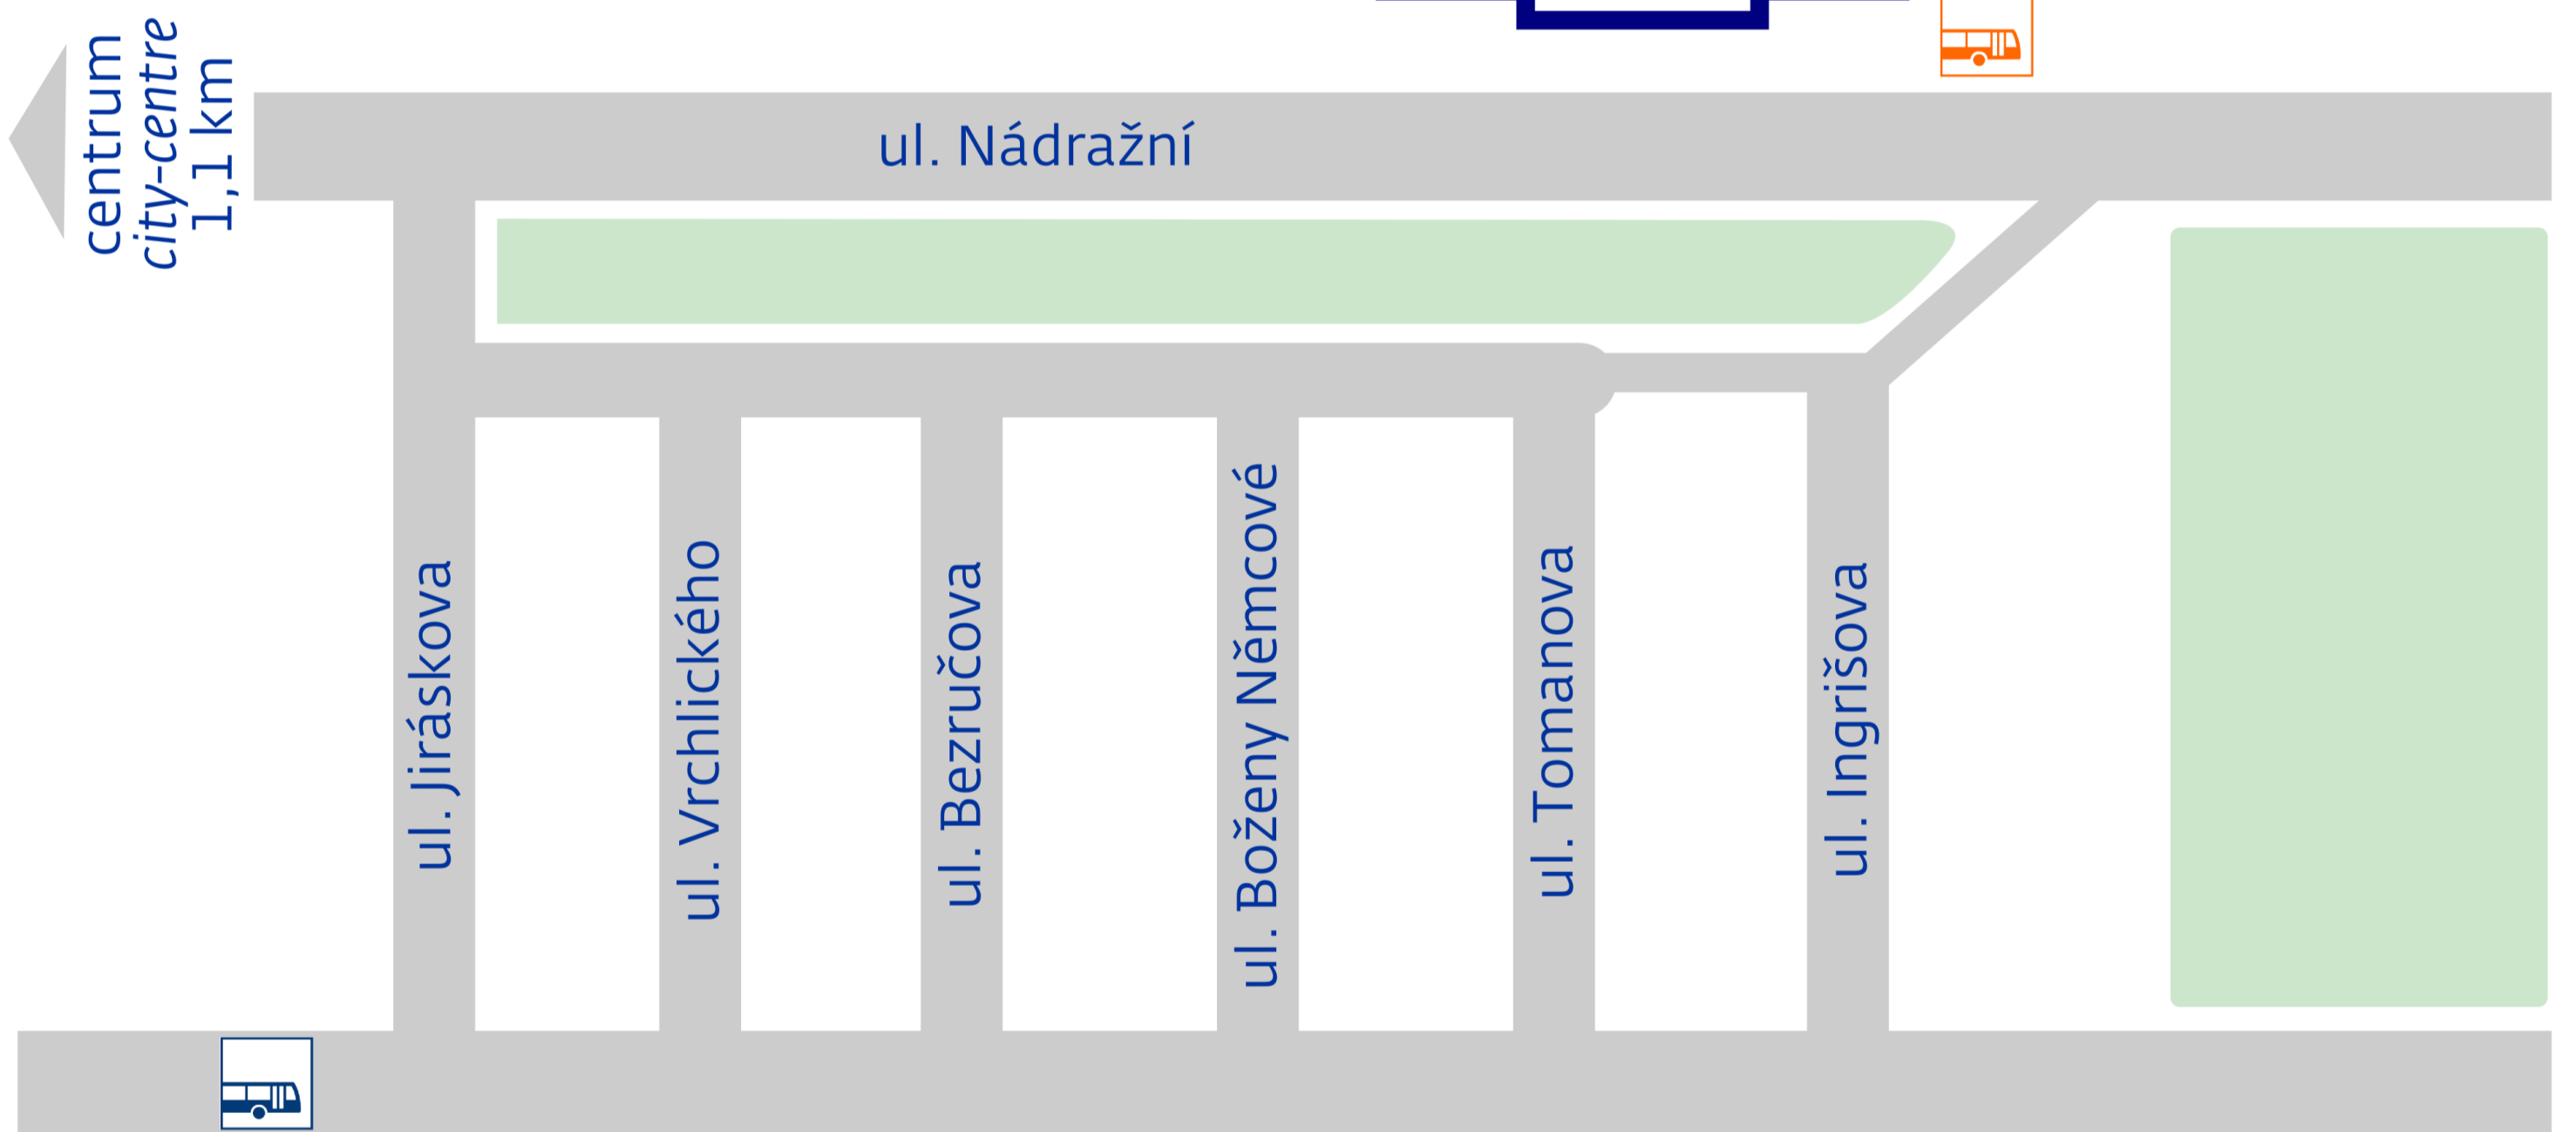

Zlonice

◀ Slaný, Kralupy n/V
◀ Straškov, Vraňany

Louny, Most ▶

◀ centrum, Slaný
Klobuky, Vraný ▶

aktuální info
up-to-date info

stav k 30. 11. 2016

návazná doprava
public transport

Zlonice, Pejšova

zastávka náhradní dopravy
v případě mimořádností
rail replacement stop in case
of an unexpected disruption