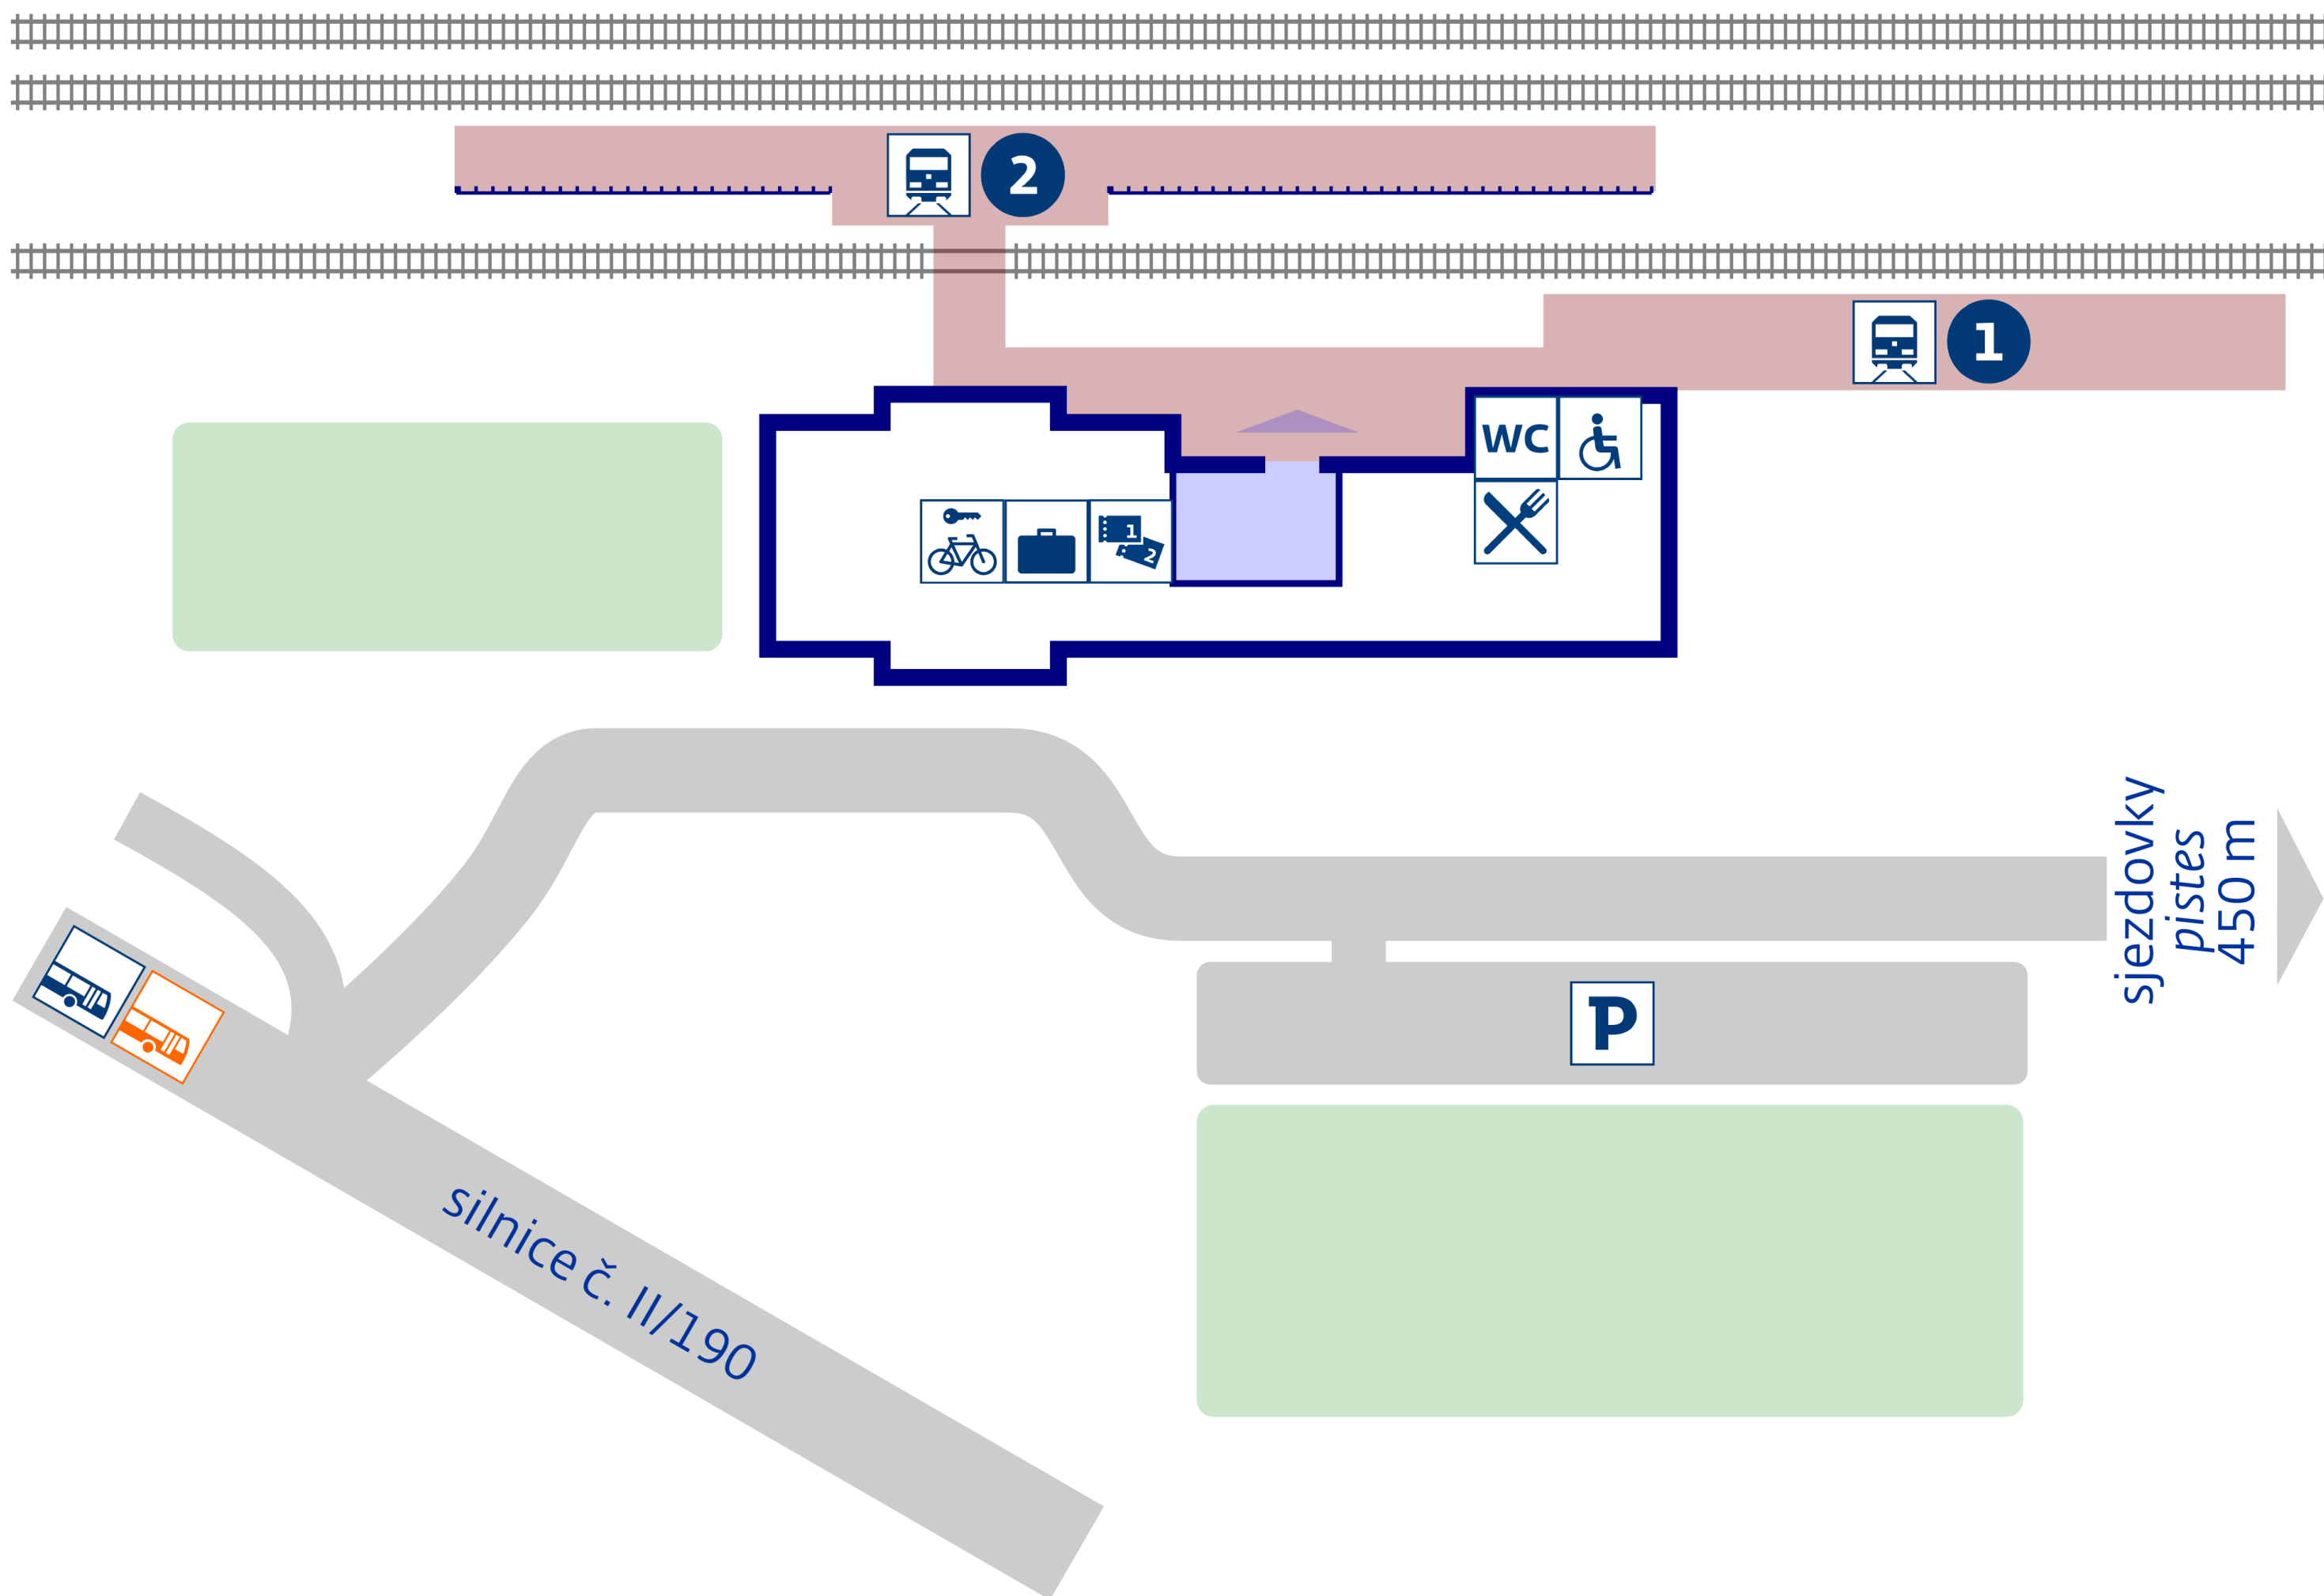

# Špičák

◀ Železná Ruda

Klatovy, Plzeň ▶

stav k 1. 11. 2017

**návazná doprava**  
**public transport**  
Železná Ruda, Špičák,  
žel.st.rozc.0.5 (400 m)

**zastávka náhradní dopravy**  
v případě mimořádností  
**rail replacement stop** in case  
of an unexpected disruption