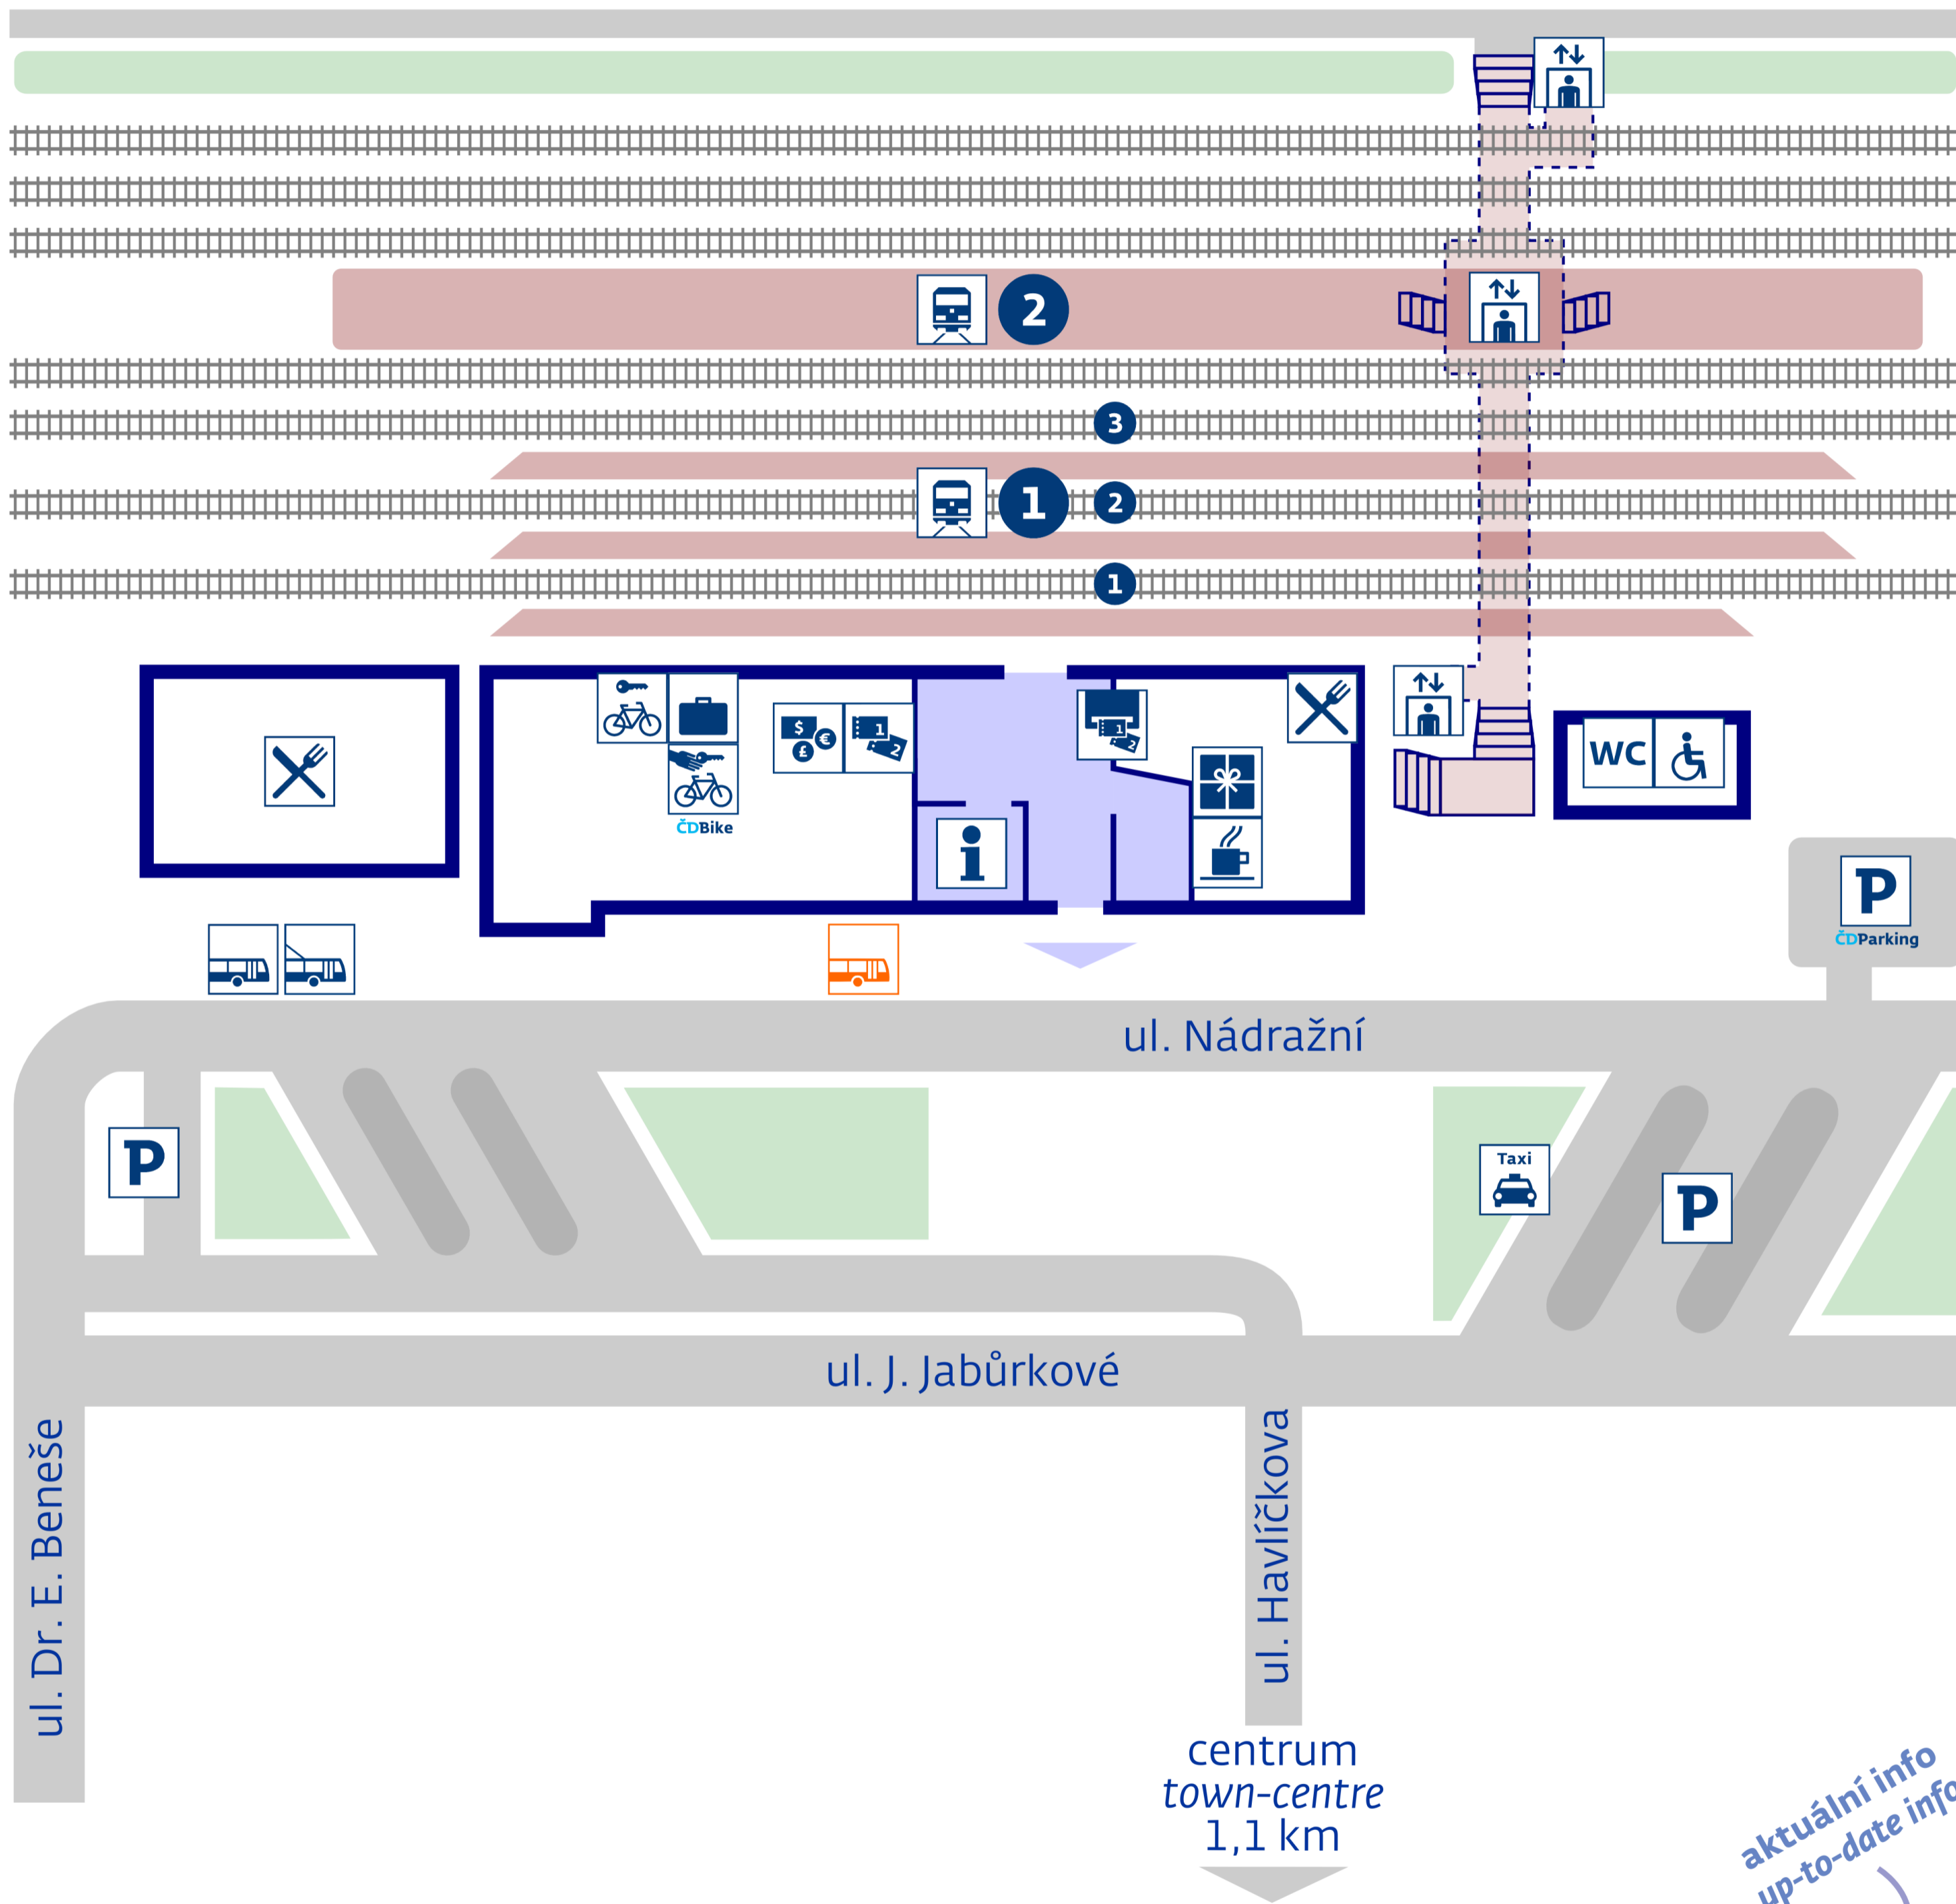

Otrokovice

aktuální info
up-to-date info

stav k 1. 1. 2018

zastávky MHD
urban transport

Otrokovice, žel.st.

zastávka náhradní dopravy
v případě mimořádností
rail replacement stop in case
of an unexpected disruption