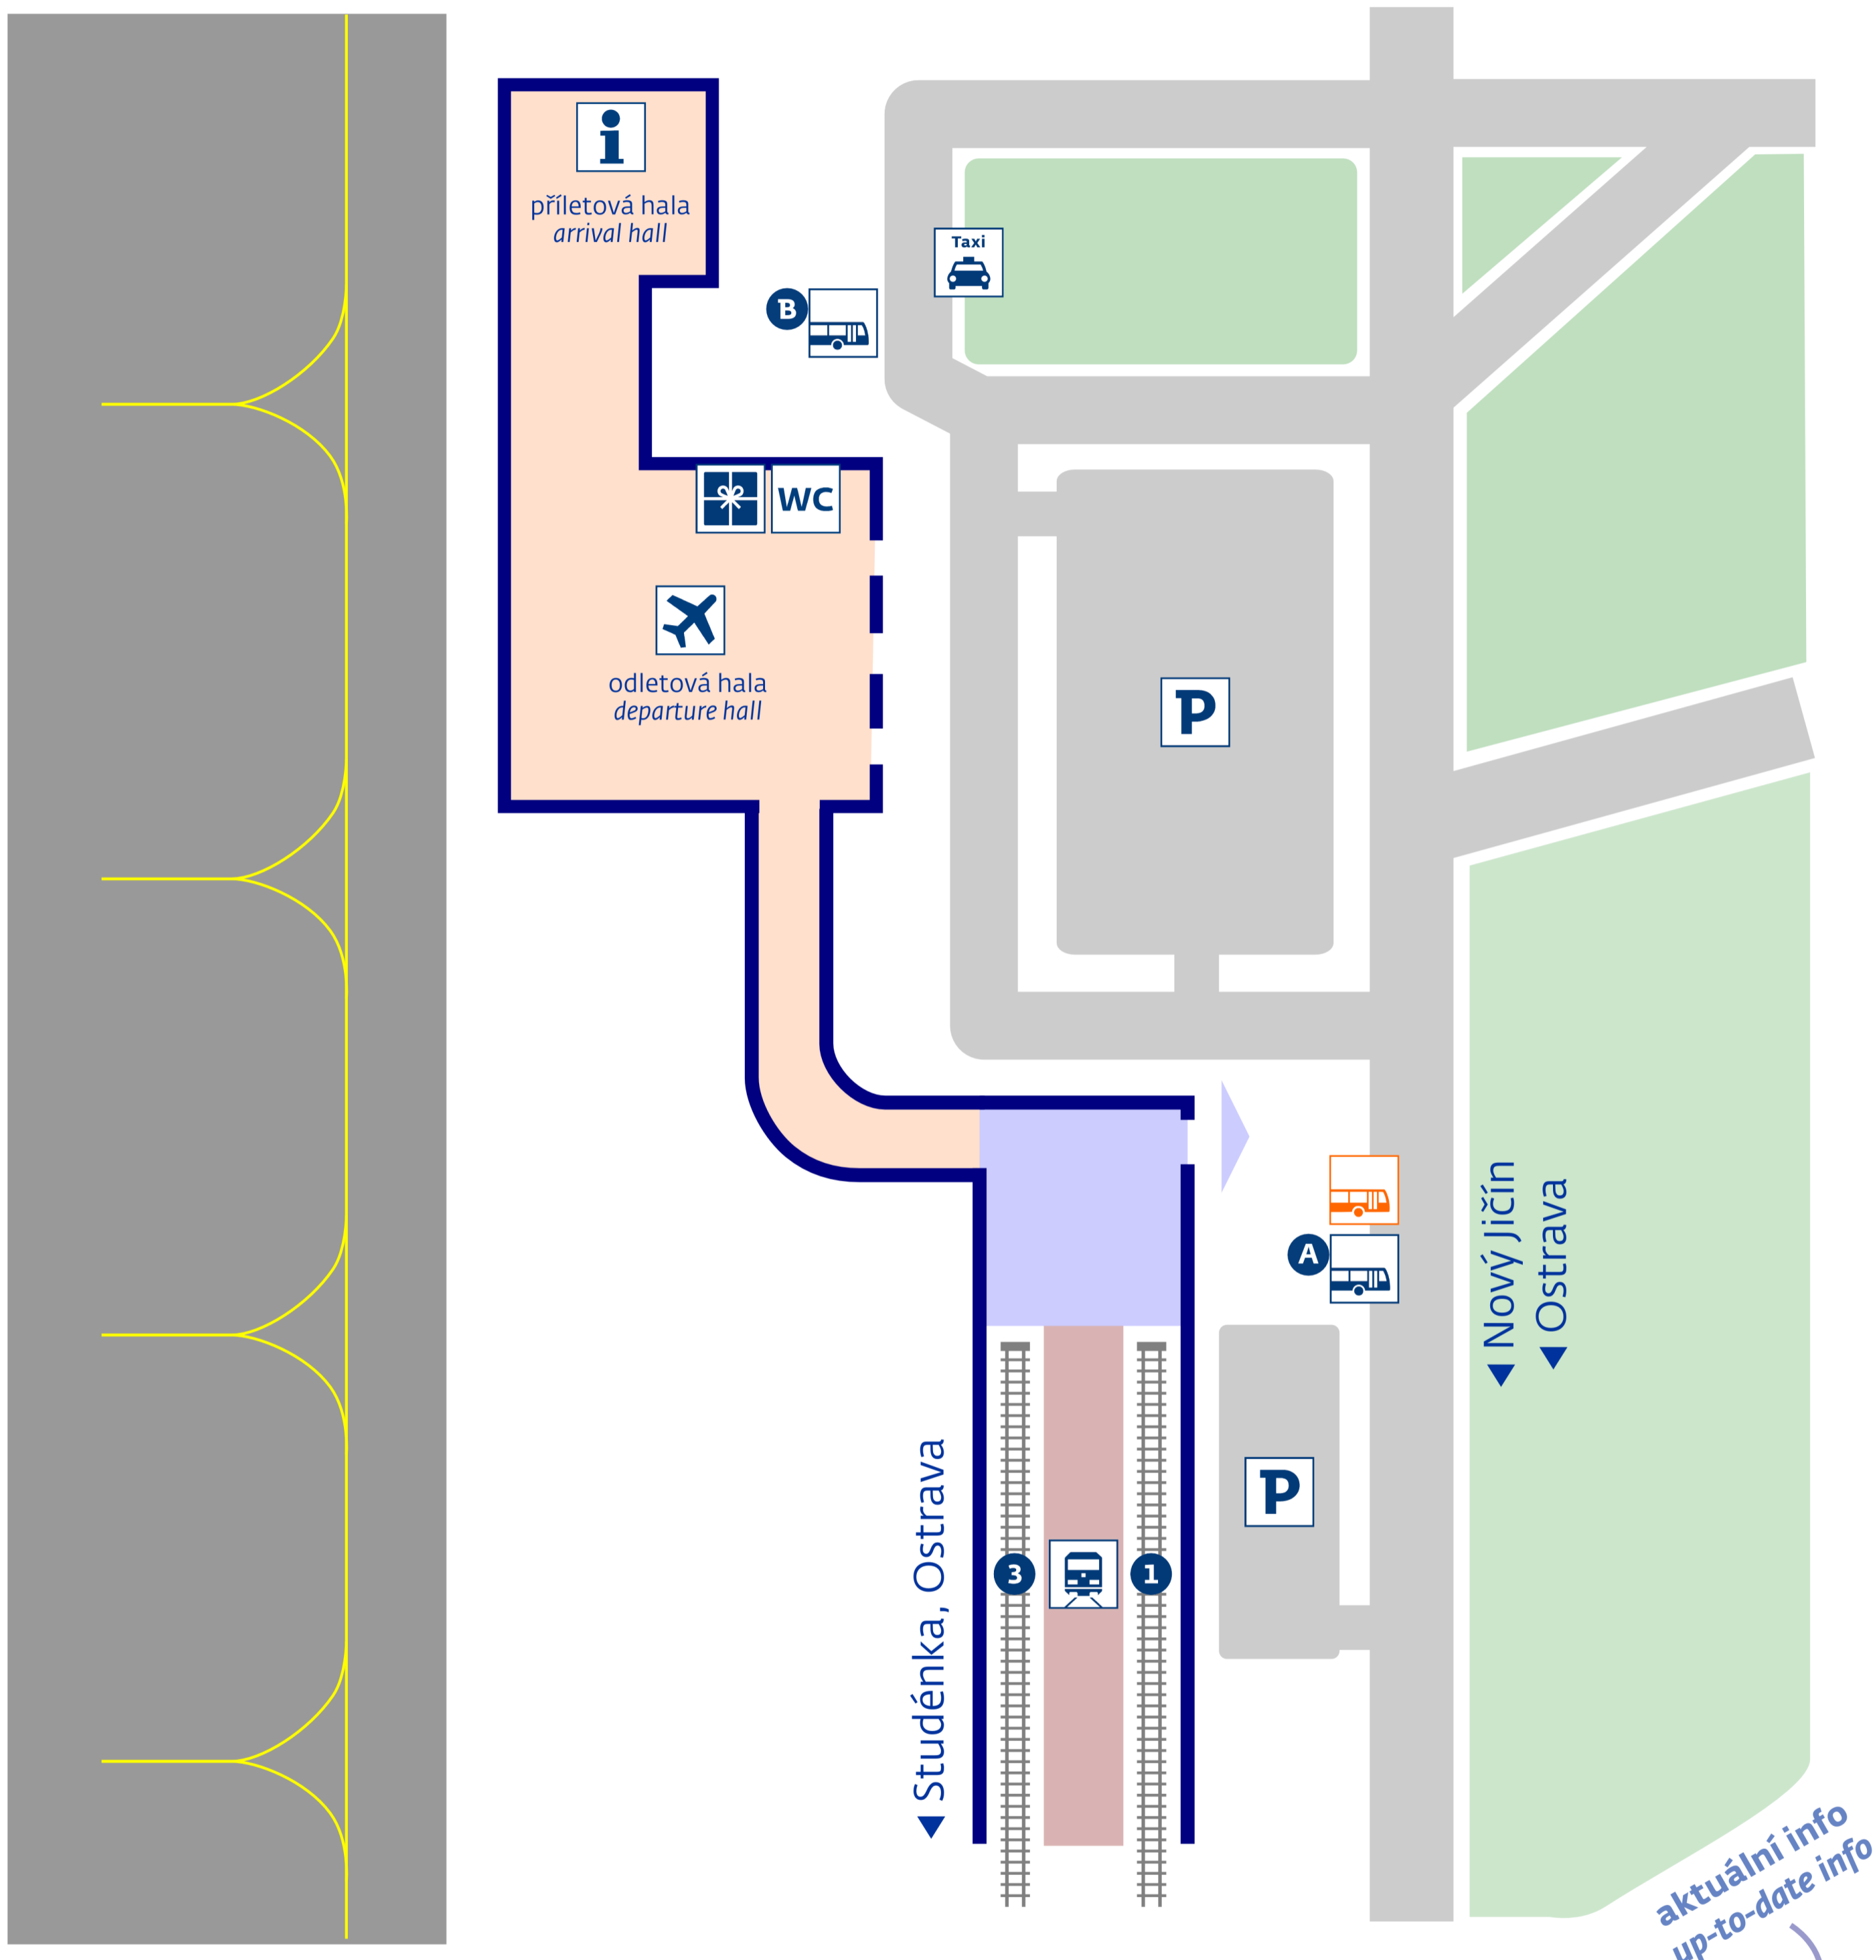

Mošnov, Ostrava Airport

stav k 1. 1. 2018

návazná doprava
public transport

- A Mošnov, Airport nádr.
- B Mošnov, Airport

zastávka náhradní dopravy

v případě mimořádností
rail replacement stop in case
of an unexpected disruption