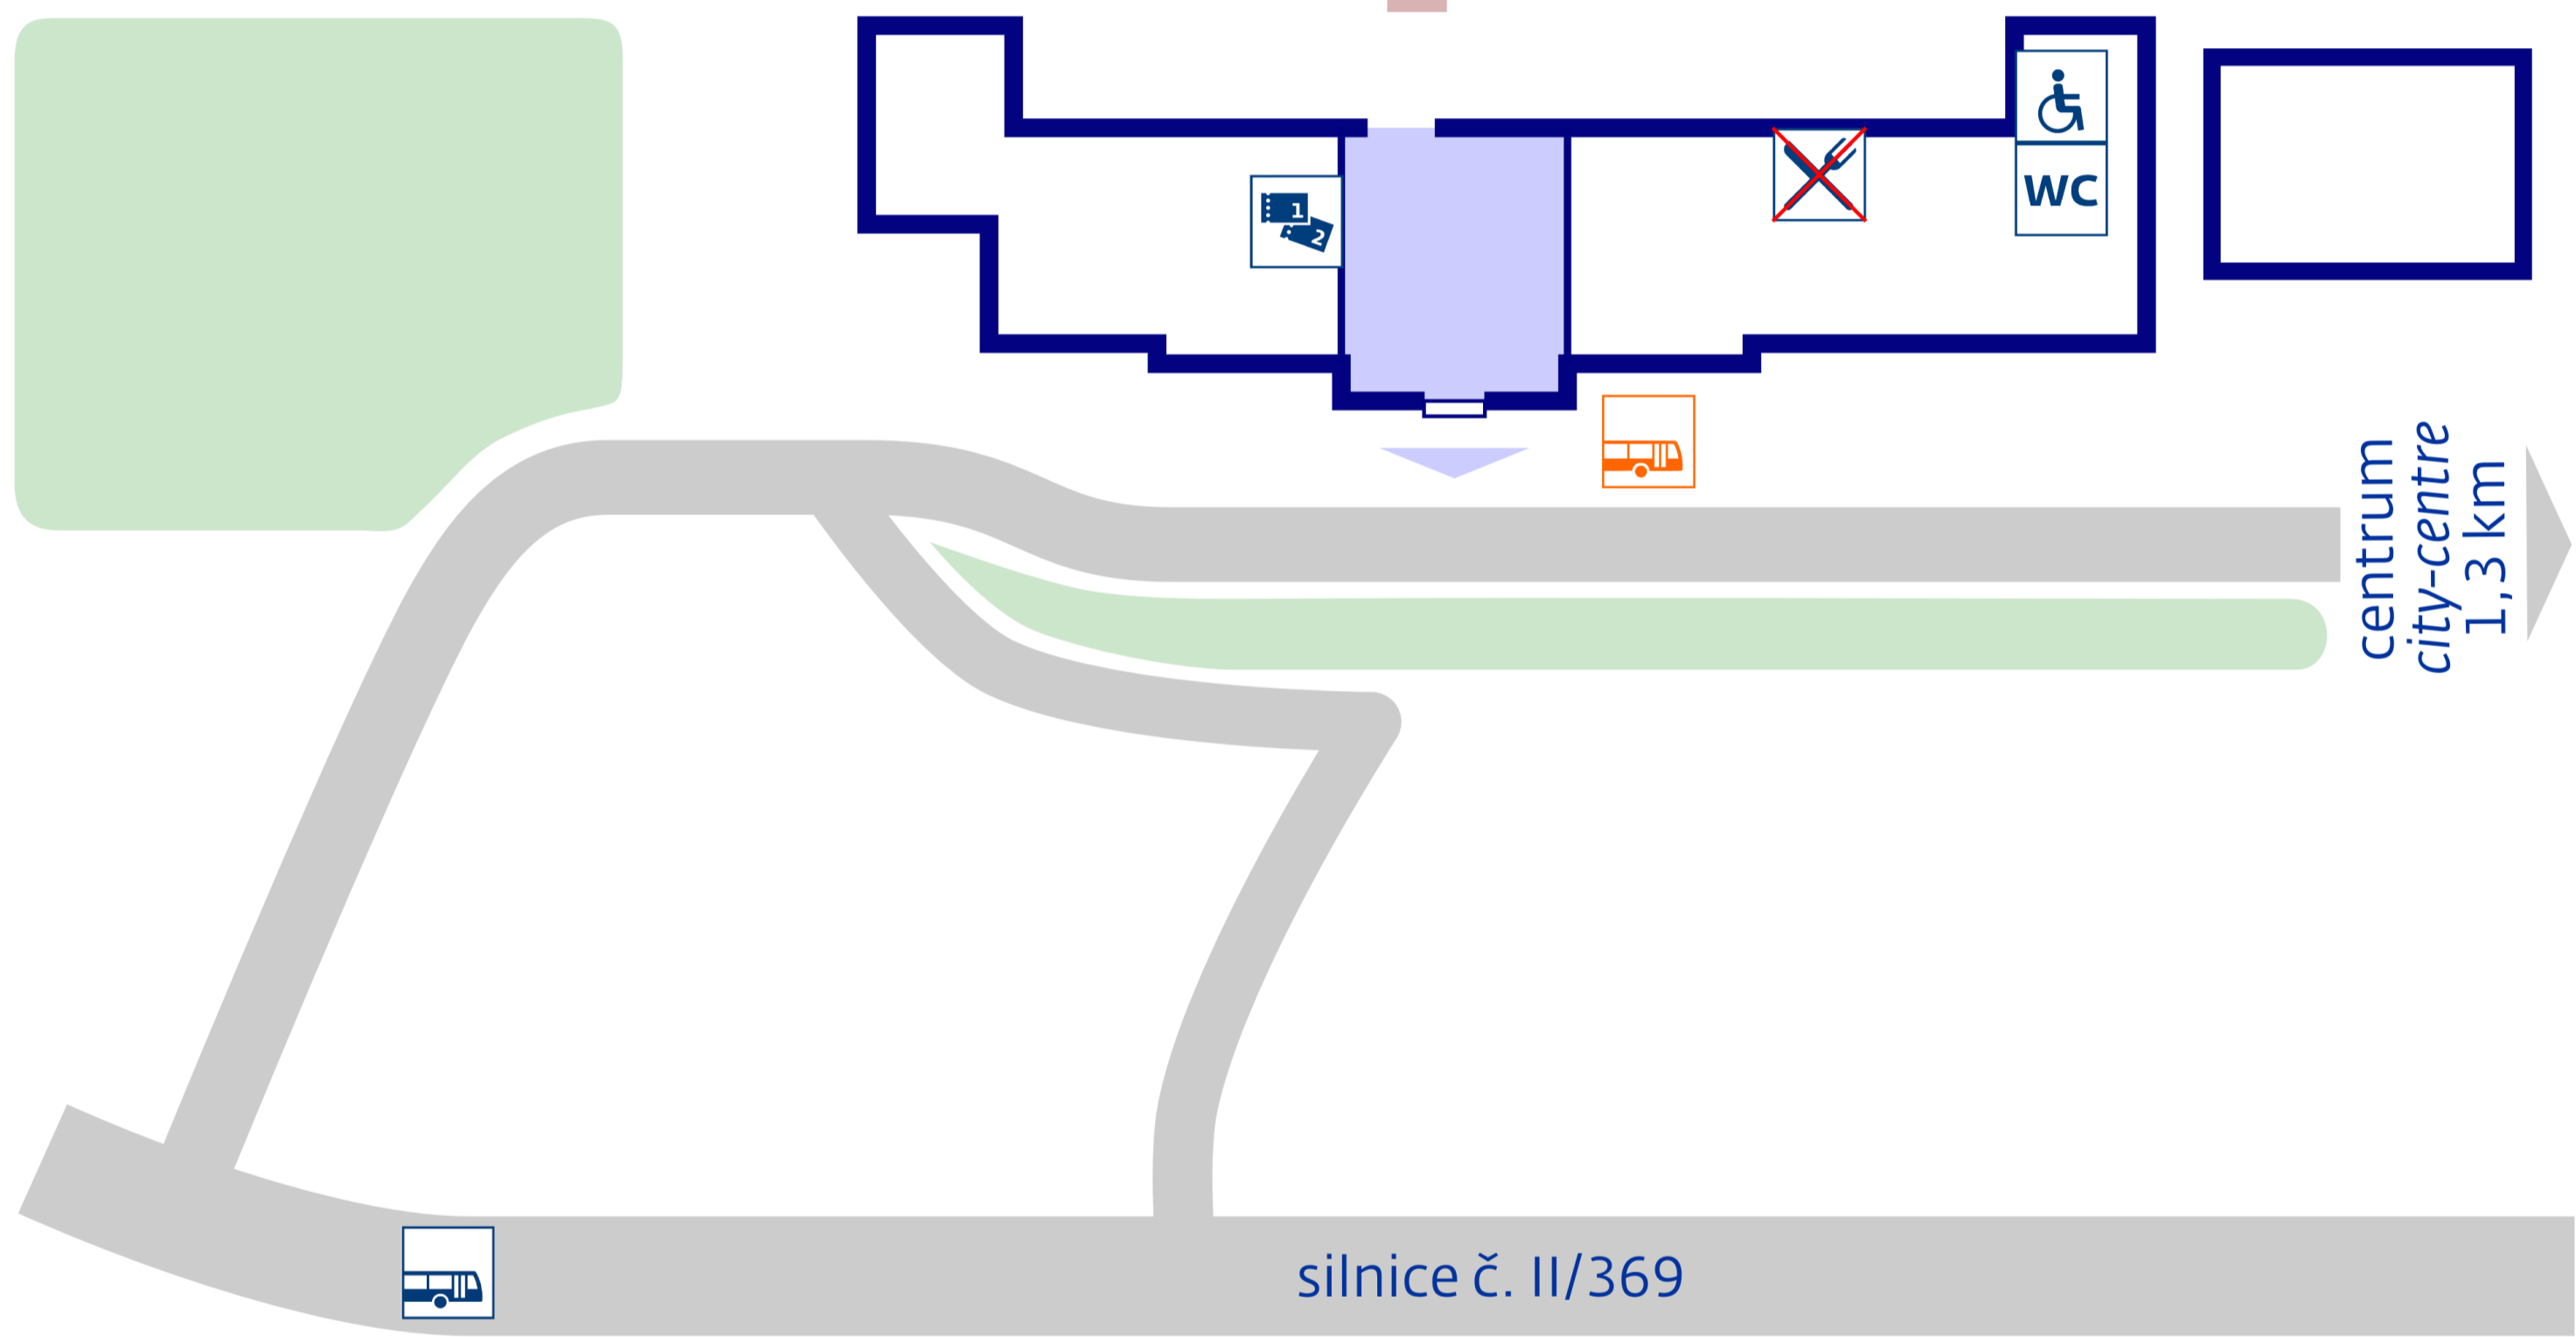

Lipová Lázně

◀ Hanušovice, Zábřeh n. M.

Velká Kraš, Javorník ve Sl. ▶
Jeseník ▶

◀ Lipová-lázně, konečná
Jeseník ▶

aktuální info
up-to-date info

stav k 1. 9. 2017

návazná doprava
public transport
 Lipová-lázně,
rozc.k žel.st.

zastávka náhradní dopravy
v případě mimořádností
rail replacement stop in case
of an unexpected disruption