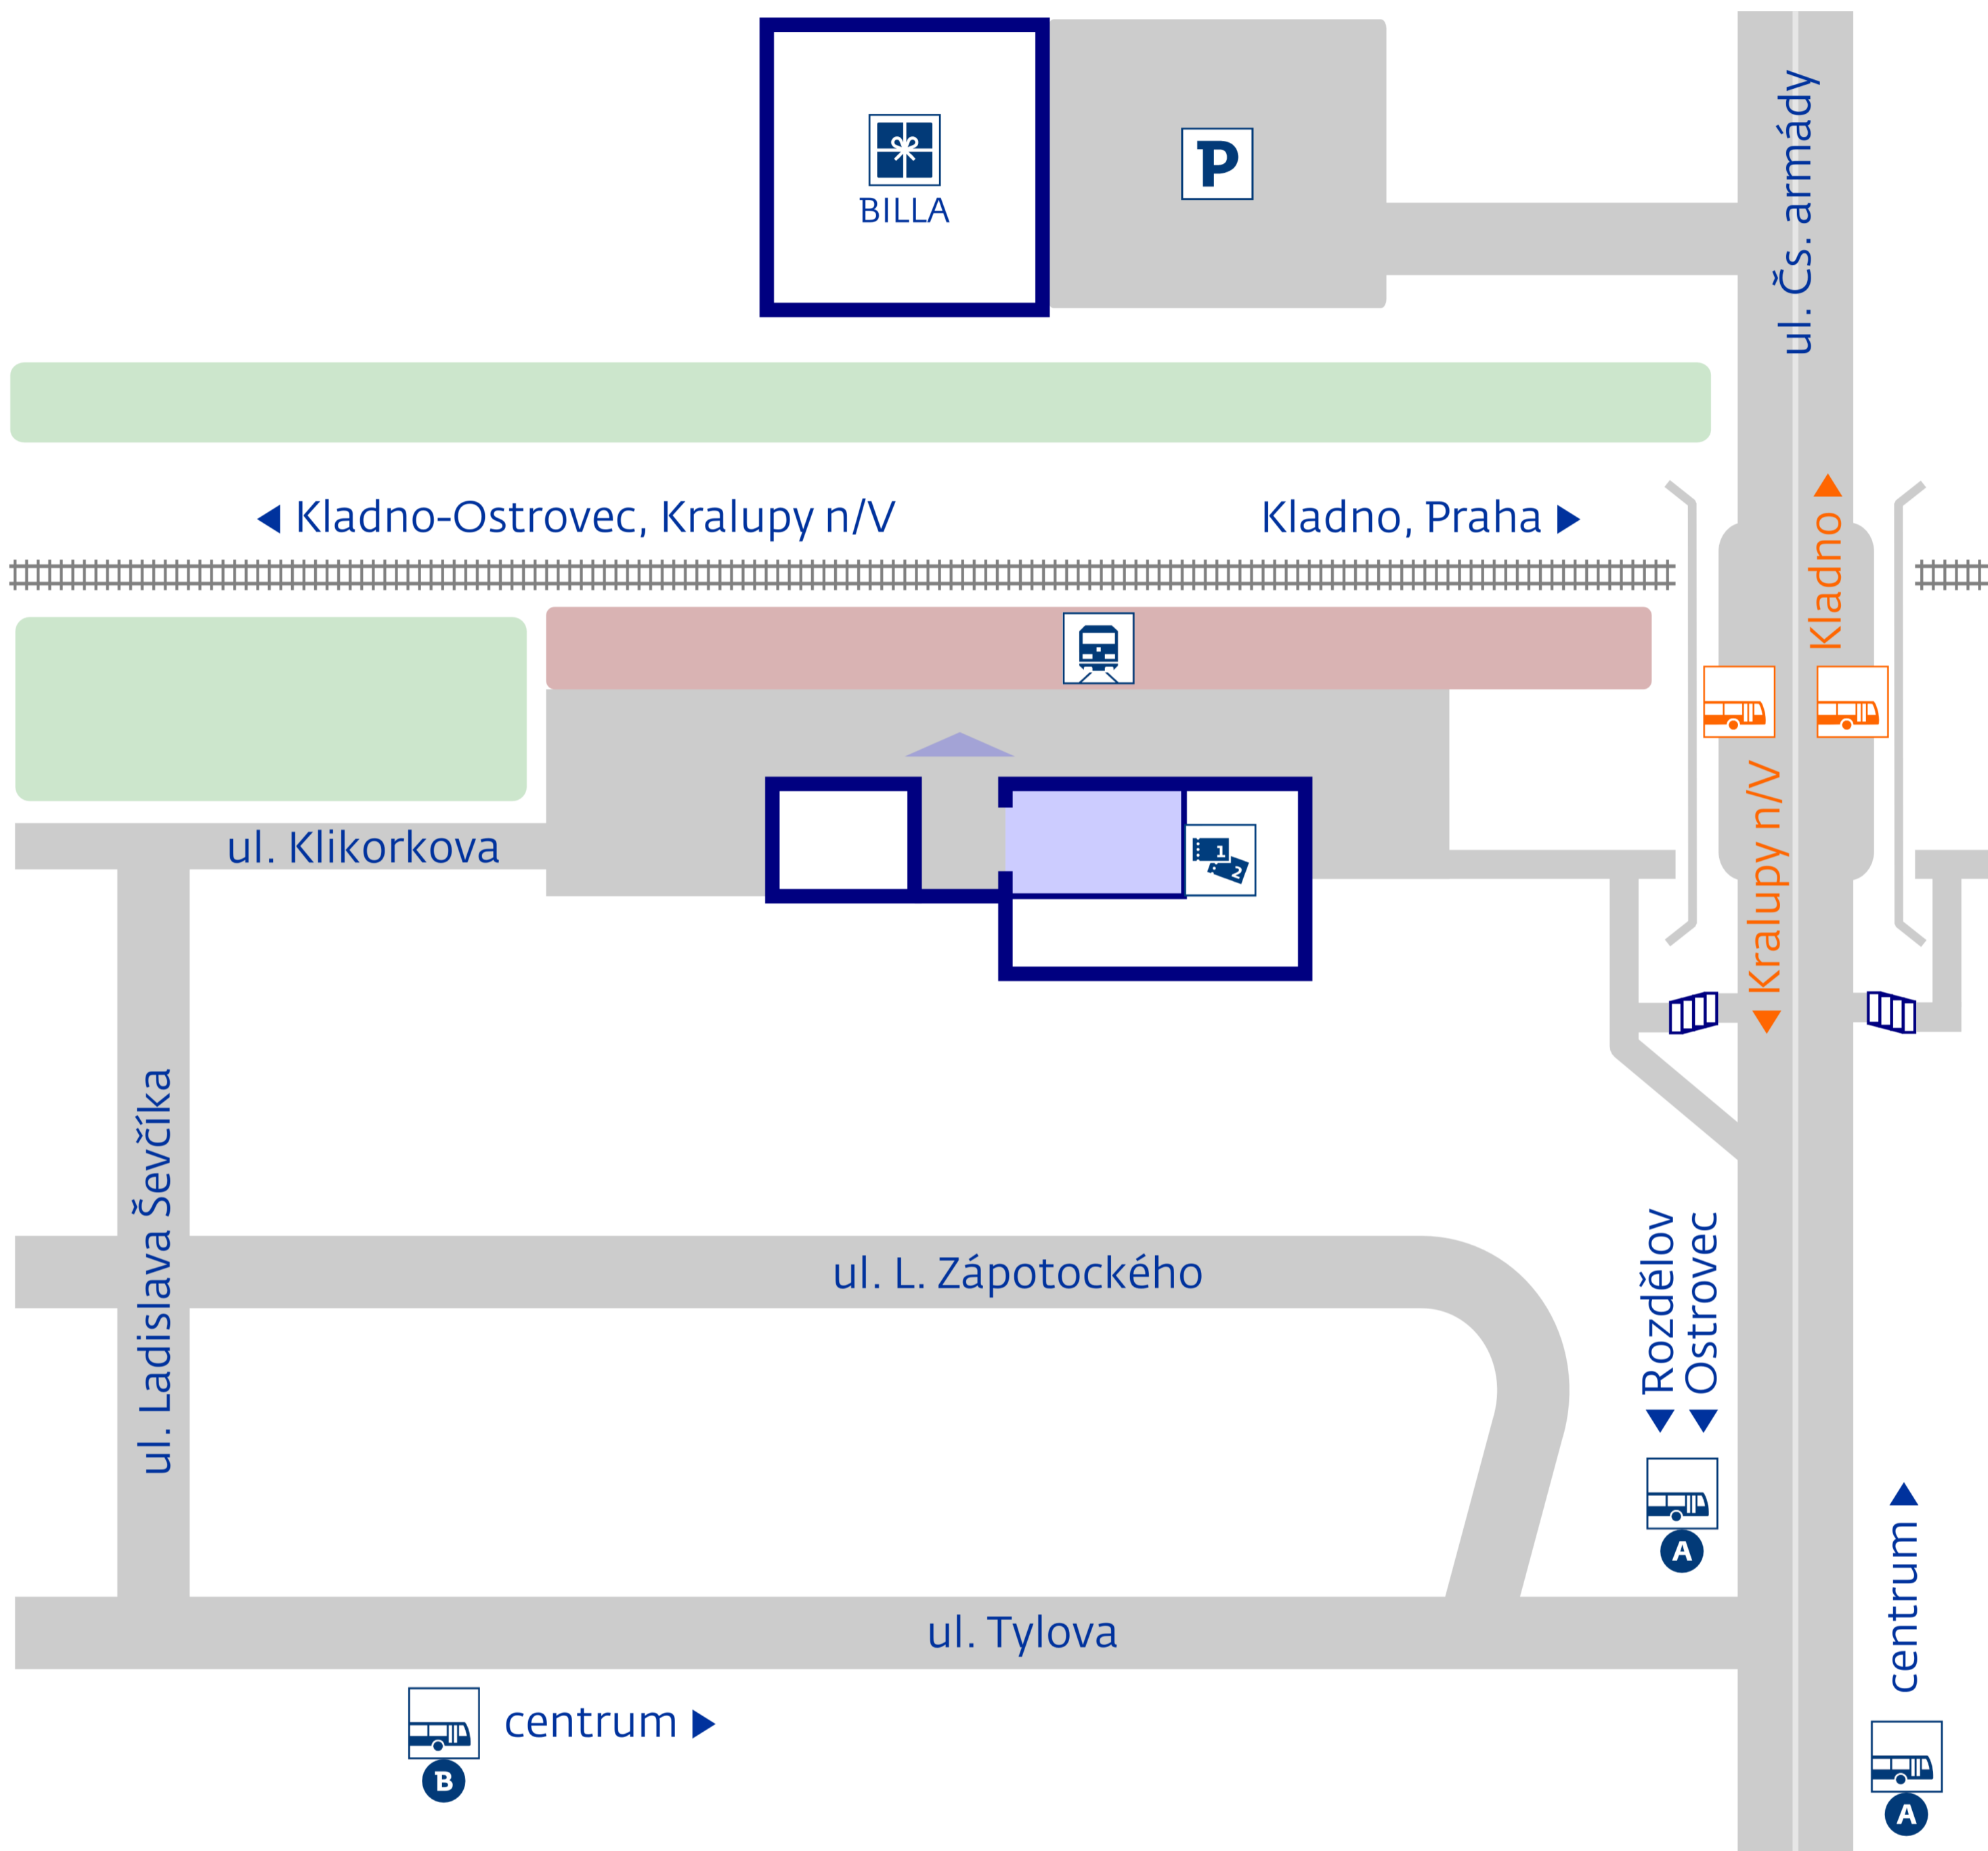

Kladno město

aktuální info
up-to-date info

stav k 30. 11. 2016

zastávky MHD
urban transport

- A** Žel.zast.město
- B** Tylova

zastávka náhradní dopravy
v případě mimořádností
rail replacement stop in case
of an unexpected disruption