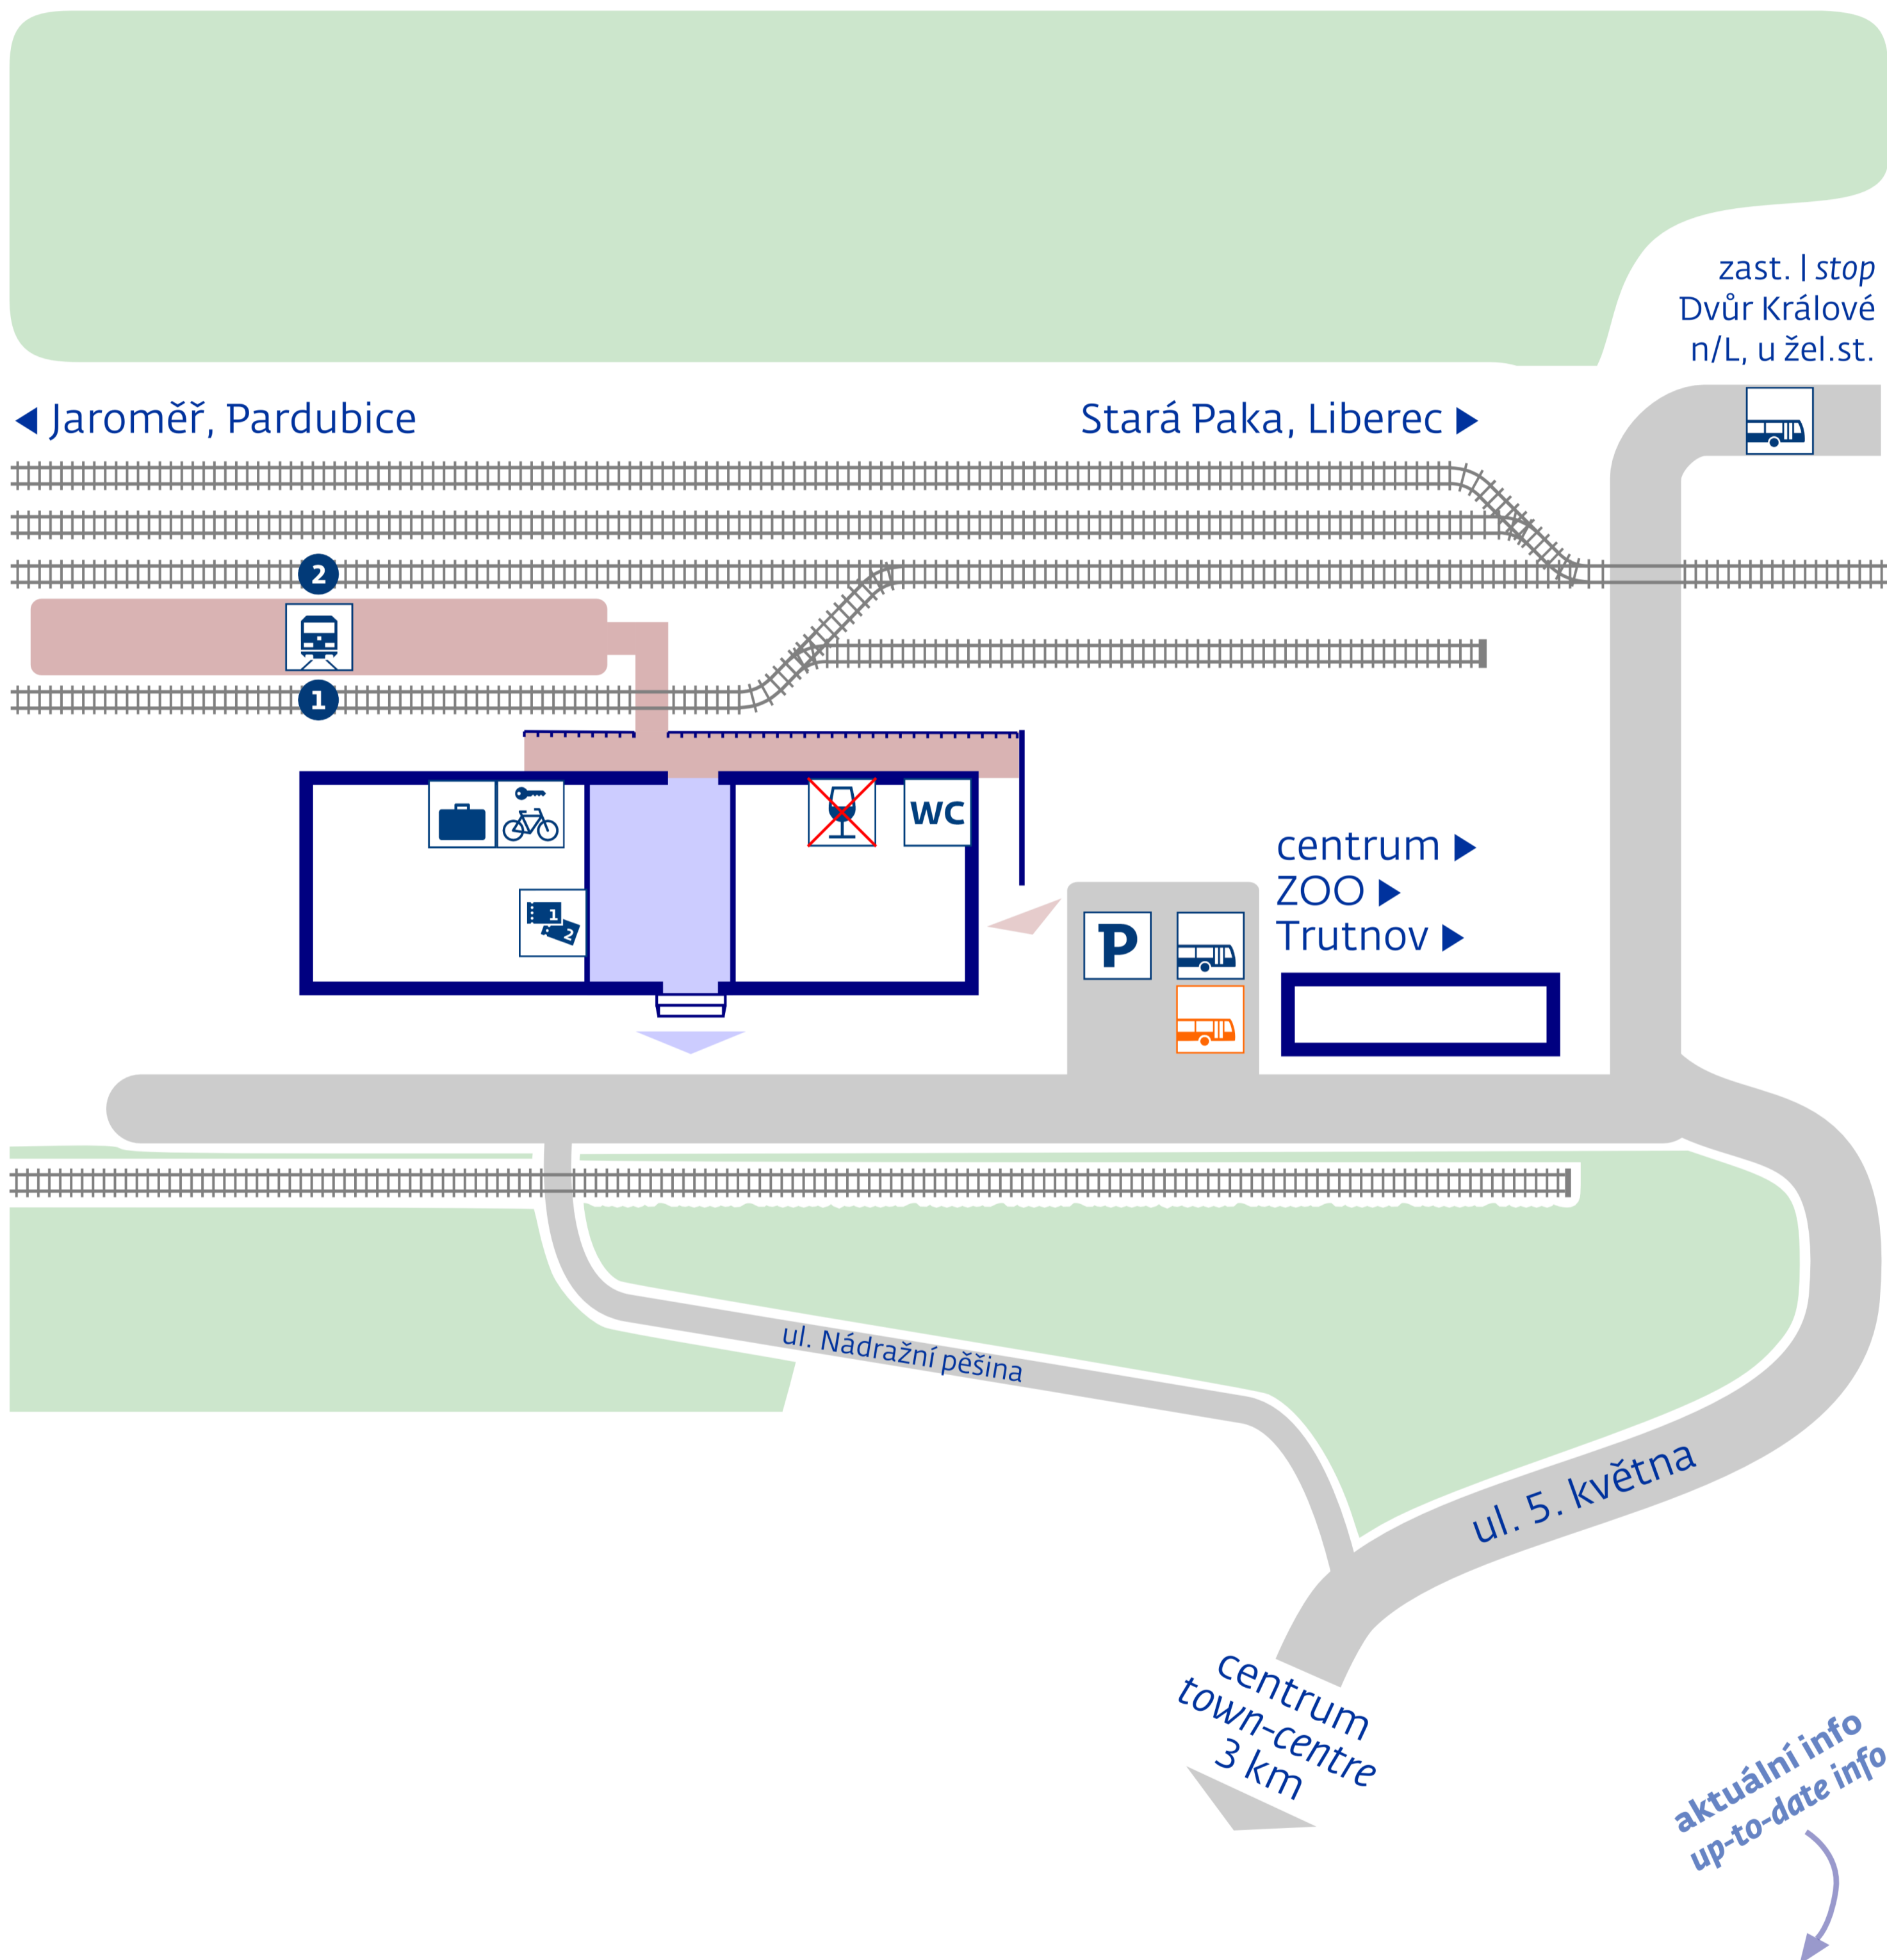

Dvůr Králové nad Labem

stav k 1. 1. 2018

návazná doprava
public transport
Dvůr Králové
nad Labem, žel. st.

zastávka náhradní dopravy
v případě mimořádností
rail replacement stop in case
of an unexpected disruption