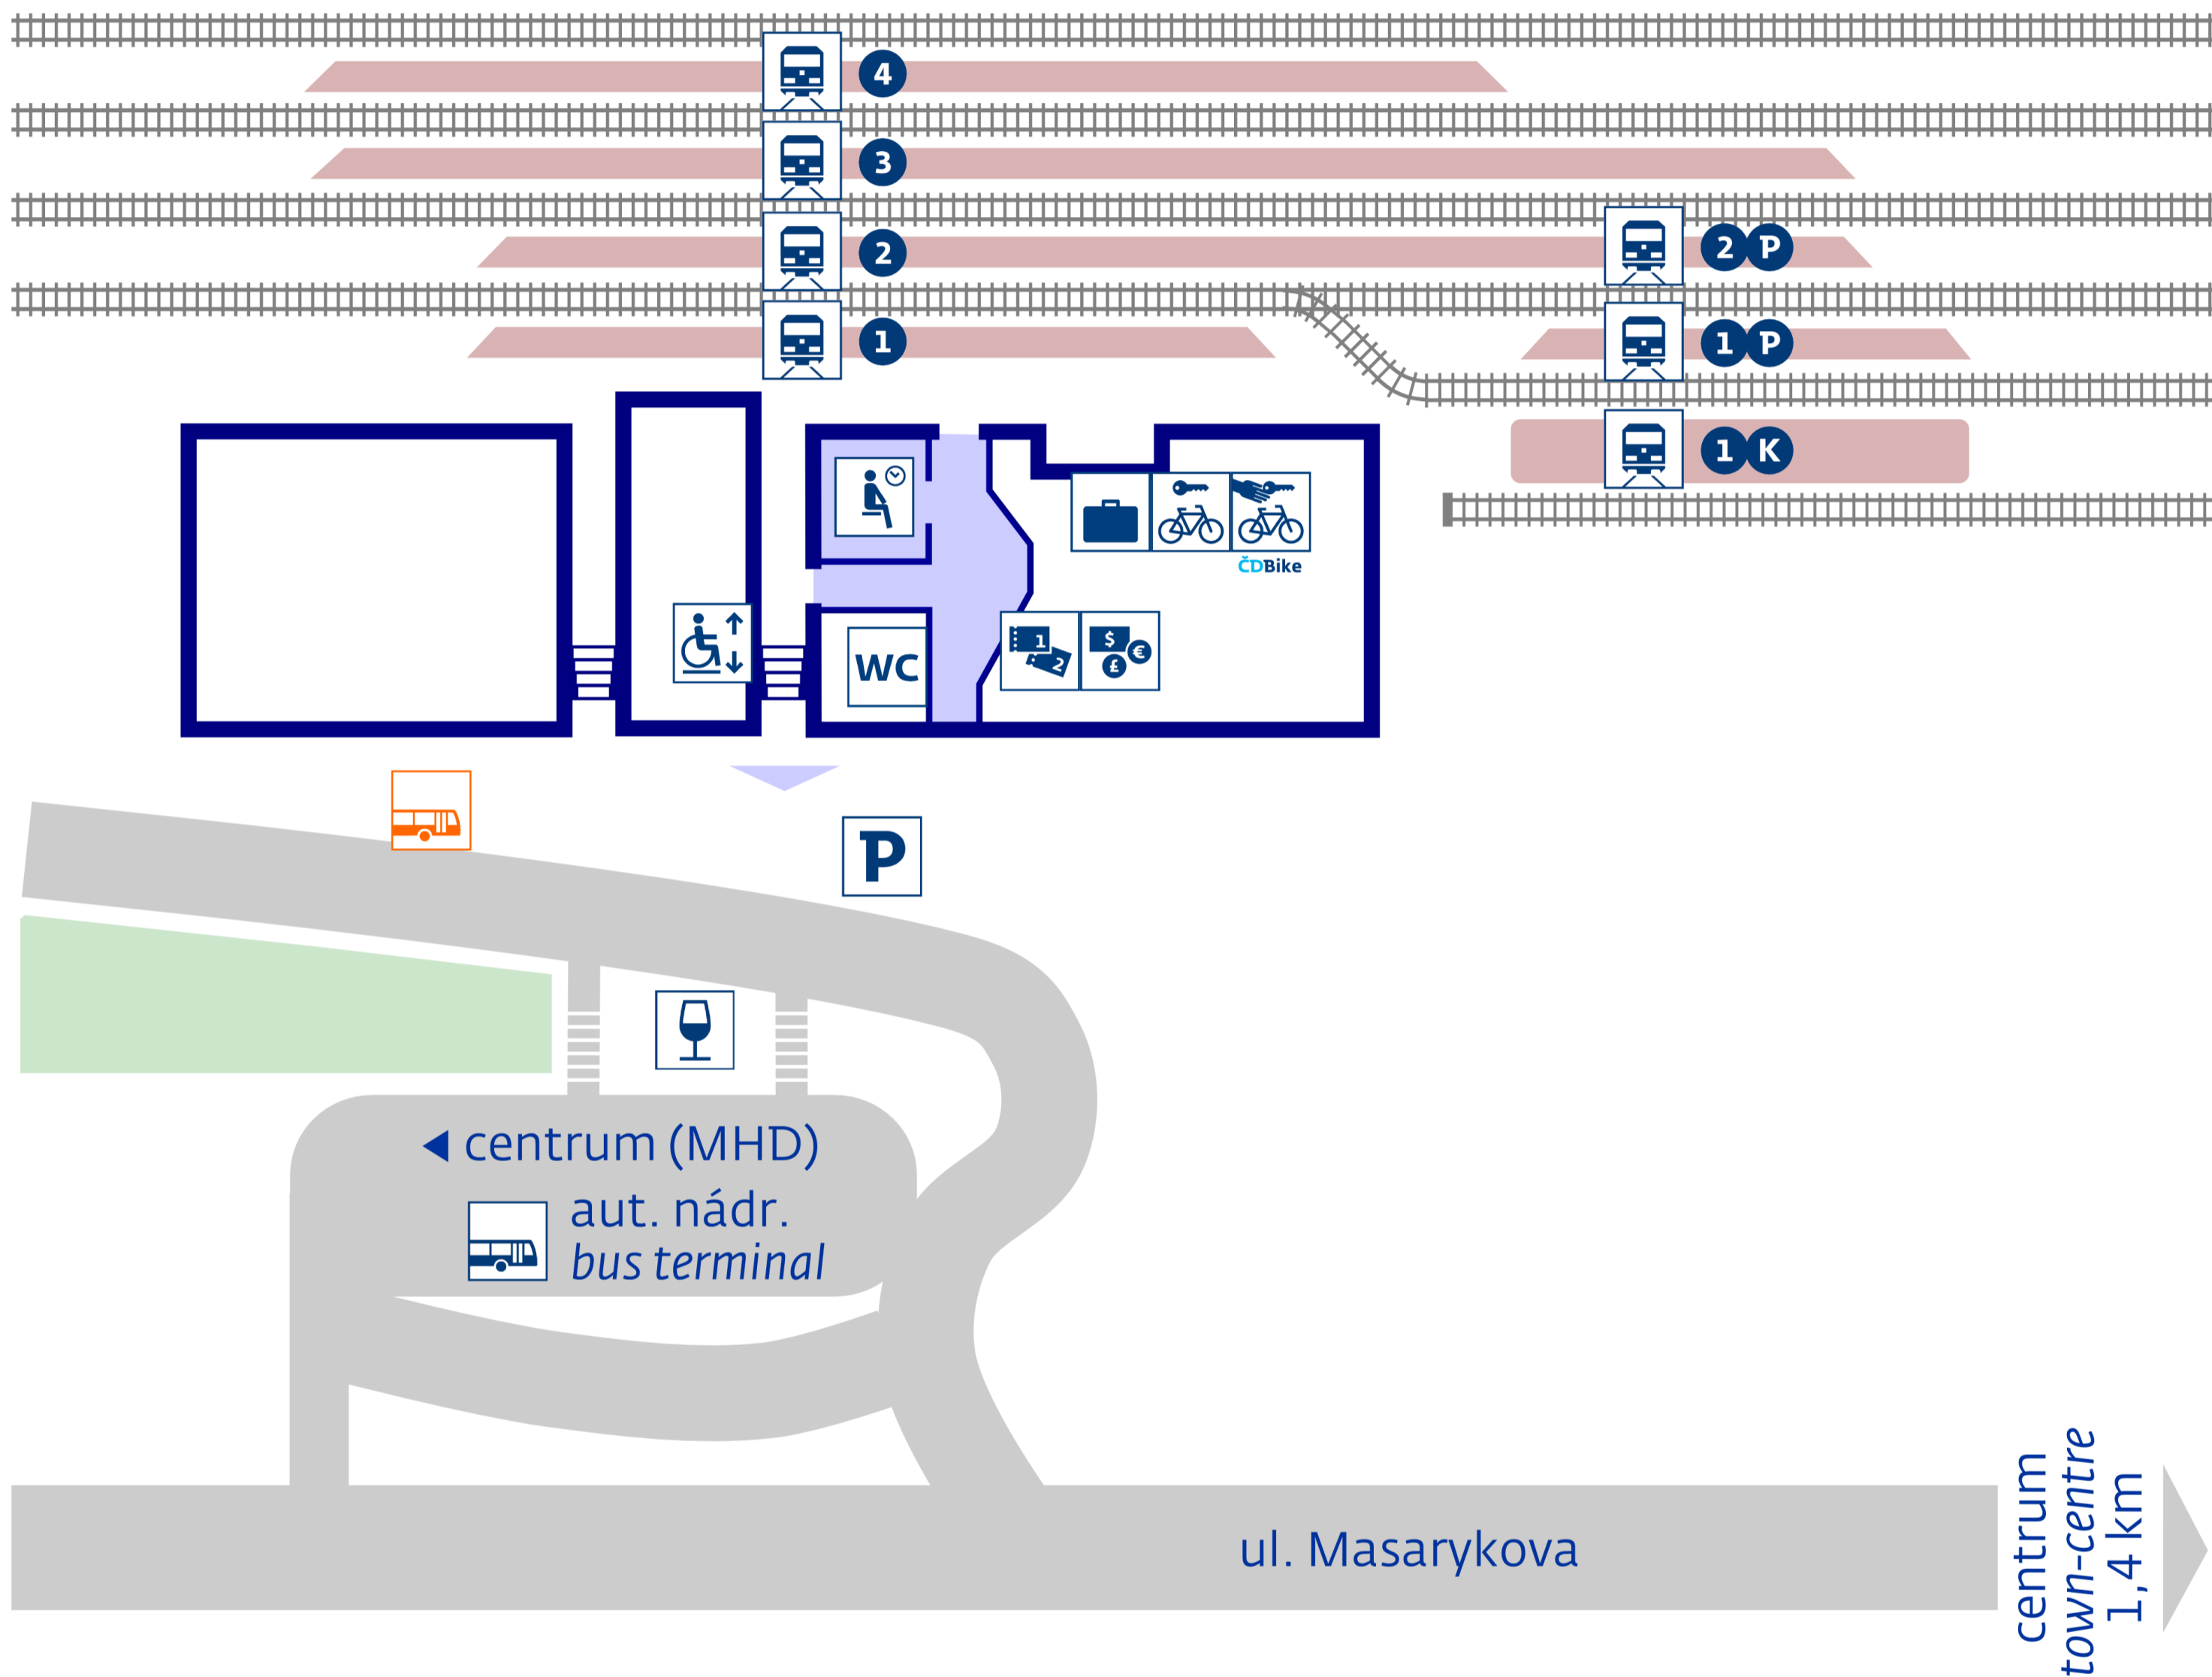

Domažlice

◀ Janovice n/Ú, Klatovy
◀ Plzeň, Praha

Česká Kubice, München ▶
Tachov, Planá u M. L. ▶

stav k 1. 1. 2018

návazná doprava
public transport

Domažlice, žel.st.

zastávka náhradní dopravy
v případě mimořádností
rail replacement stop in case
of an unexpected disruption