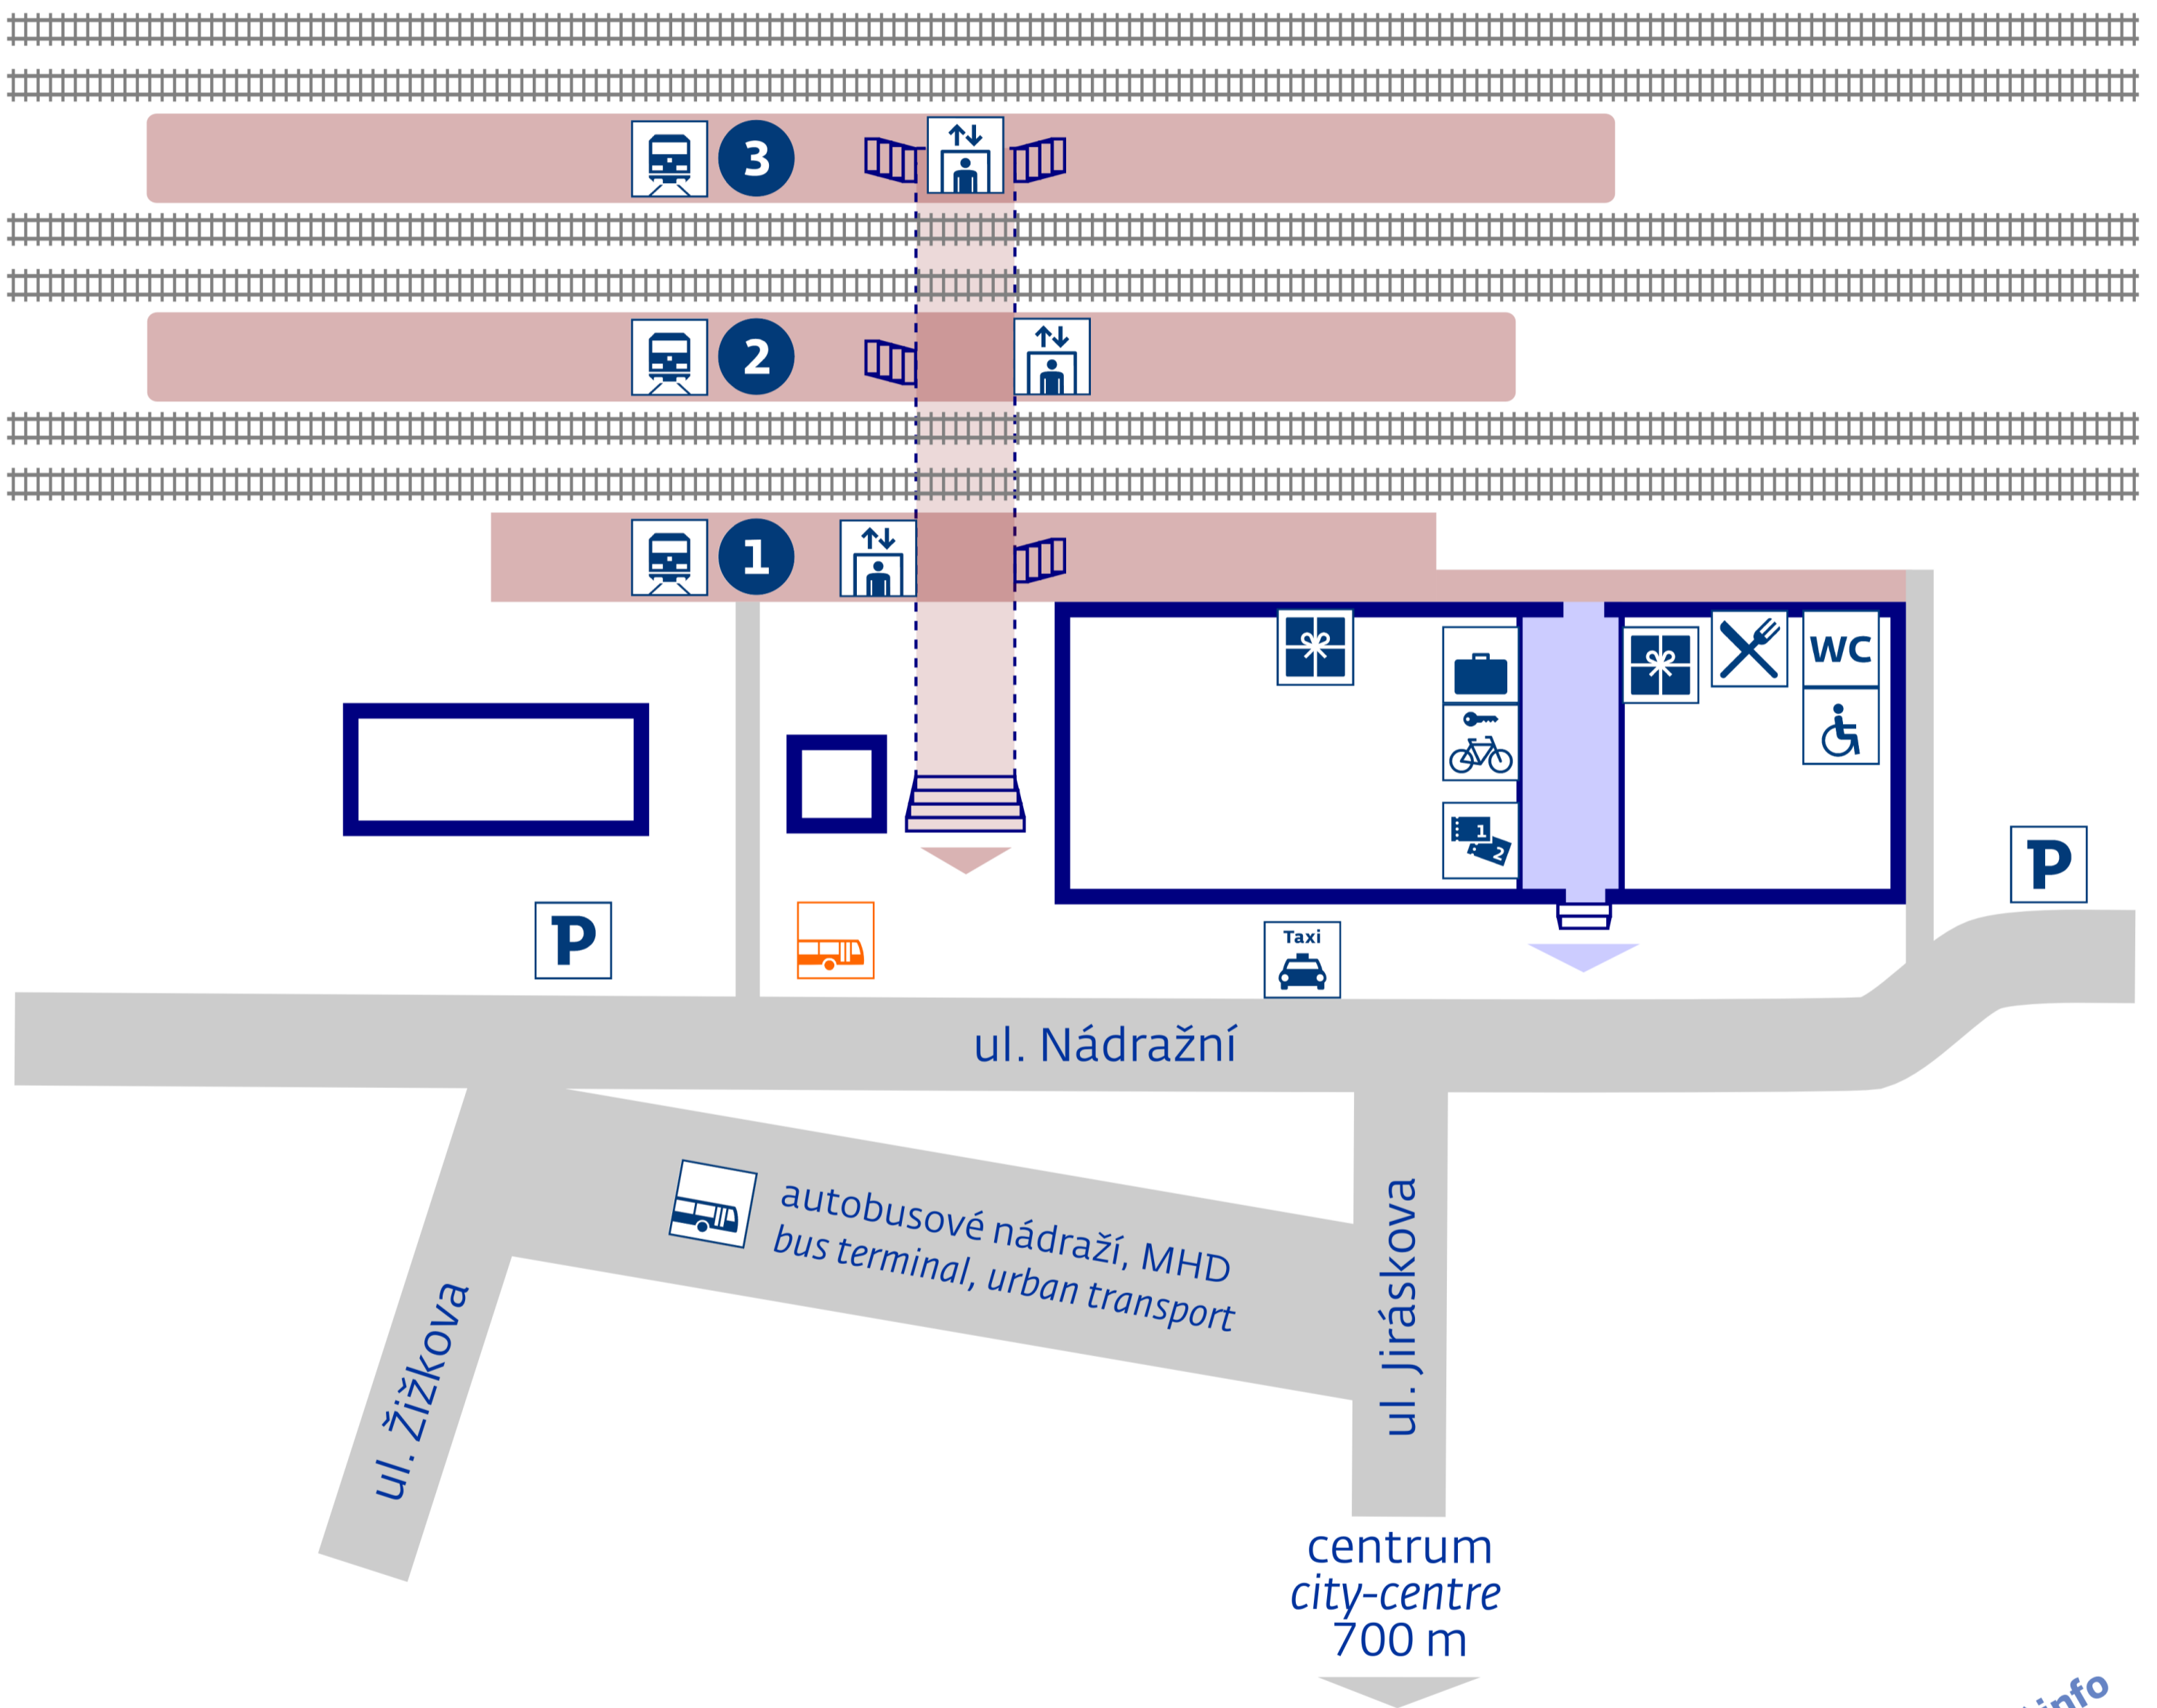

# Benešov u Prahy

◀ Tábor, České Budějovice  
◀ Vlašim, Trhový Štěpánov

Čerčany, Praha ▶

aktuální info  
up-to-date info

stav k 30. 11. 2016

**návazná doprava**  
**public transport**

Benešov, aut.st.

**zastávka náhradní dopravy**  
v případě mimořádností  
**rail replacement stop** in case  
of an unexpected disruption